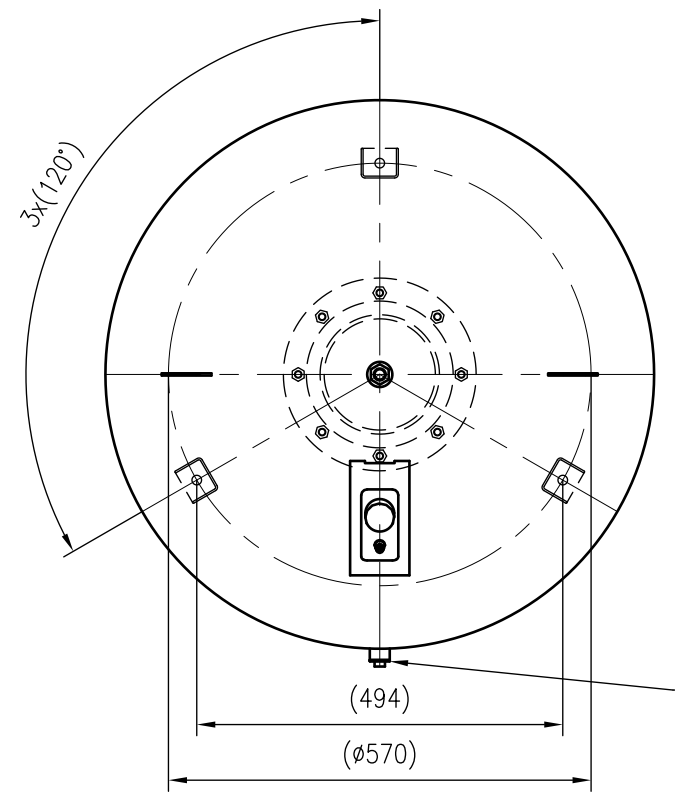

Side view

Front view

Isometric view

Top view

Optional auf Kundenwunsch mit Membranbruchmelder REF-006357  
 Optional customizable with bladder rupture detector REF-006357

Unterliegt nicht dem Änderungsdienst/ Not subject to change management		Maßstab/ Scale: 1:10	Format/ Size: A2
Revision 16.04.2026	Reflex G600 6bar – 8522605		