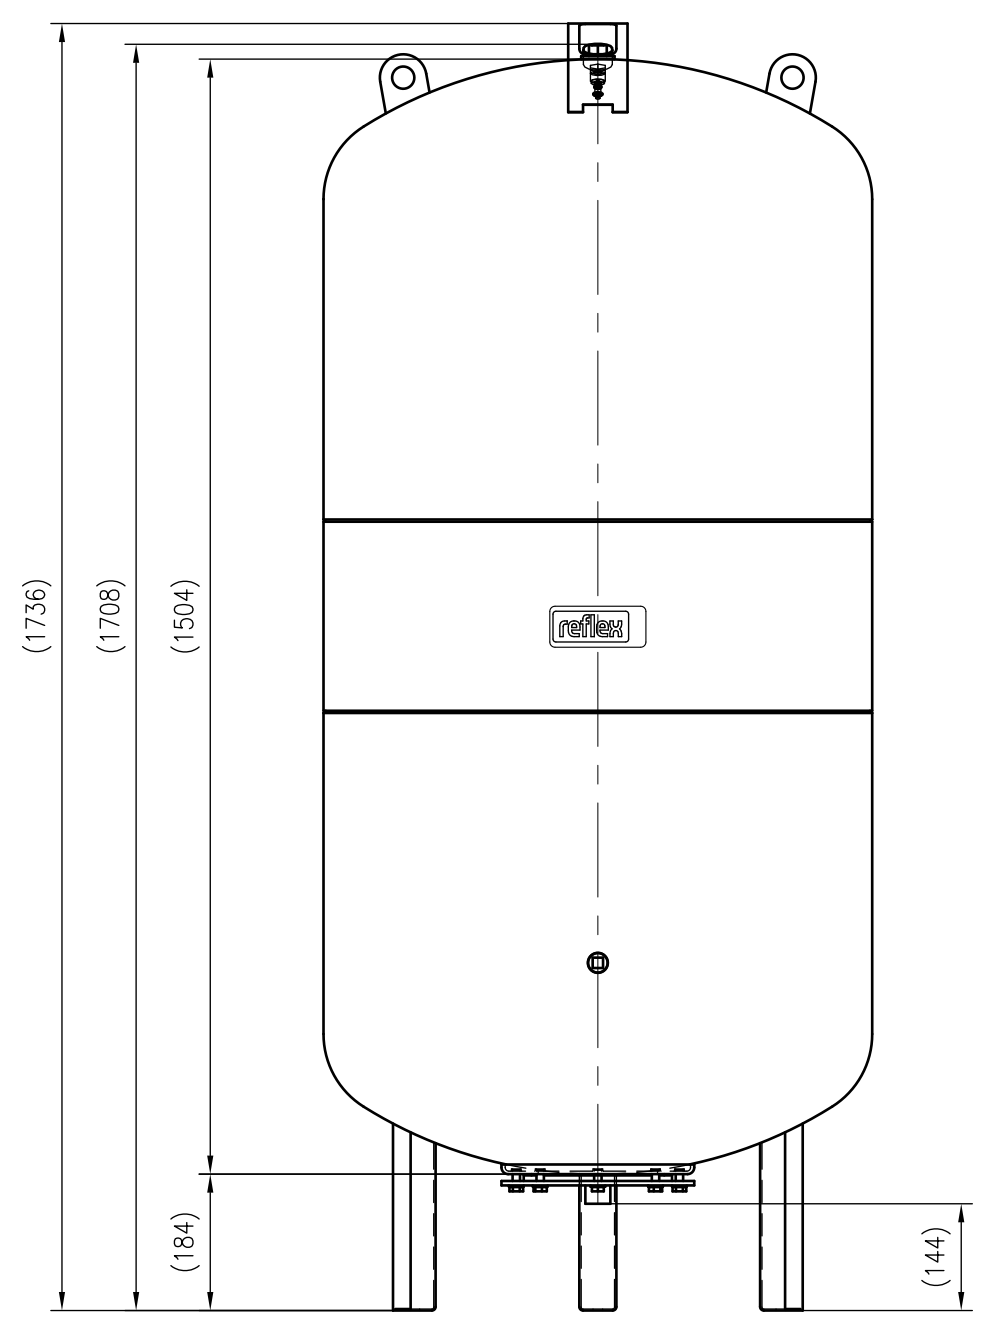

Side view

Front view

Isometric view

Top view

Optional auf Kundenwunsch mit Membranbruchmelder REF-006357  
 Optional customizable with bladder rupture detector REF-006357

Unterliegt nicht dem Änderungsdienst/ Not subject to change management		Maßstab/ Scale: 1:10	Format/ Size: A2
Revision 16.04.2026	Reflex G600 6bar – 8522605		