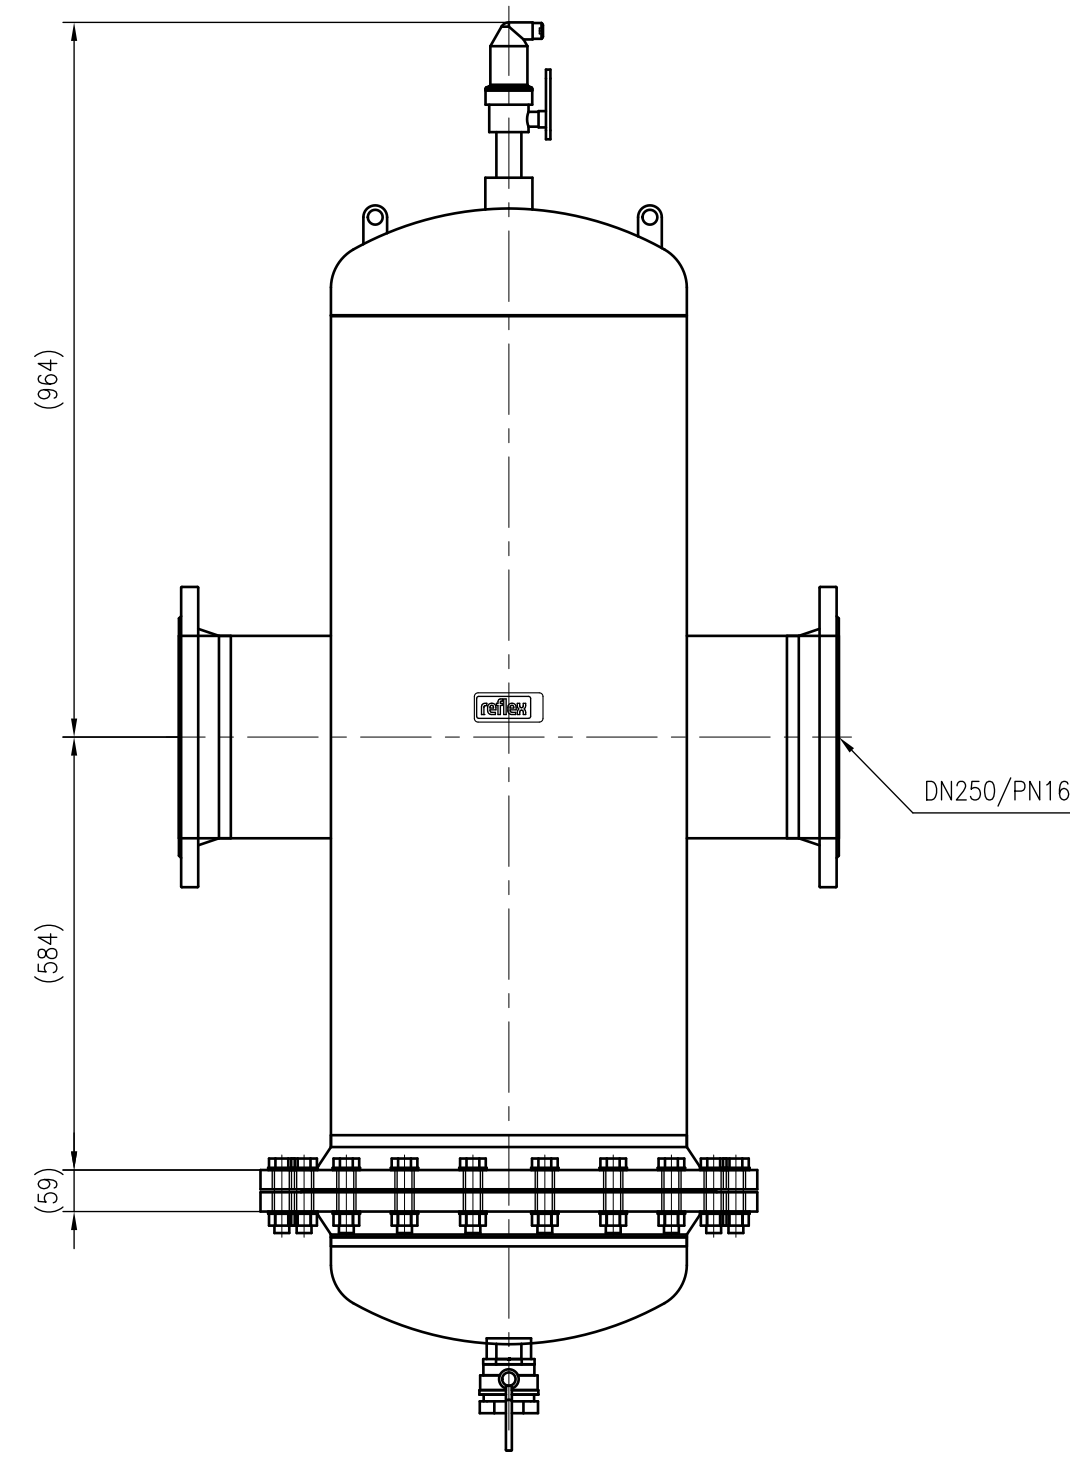

Side view

Front view

Isometric view

Top view

Unterliegt nicht dem Änderungsdienst/ Not subject to change management	Maßstab/ Scale: 1:10	Format/ Size: A2
Revision 23.05.2016	Extwin TW250R – 8253470	