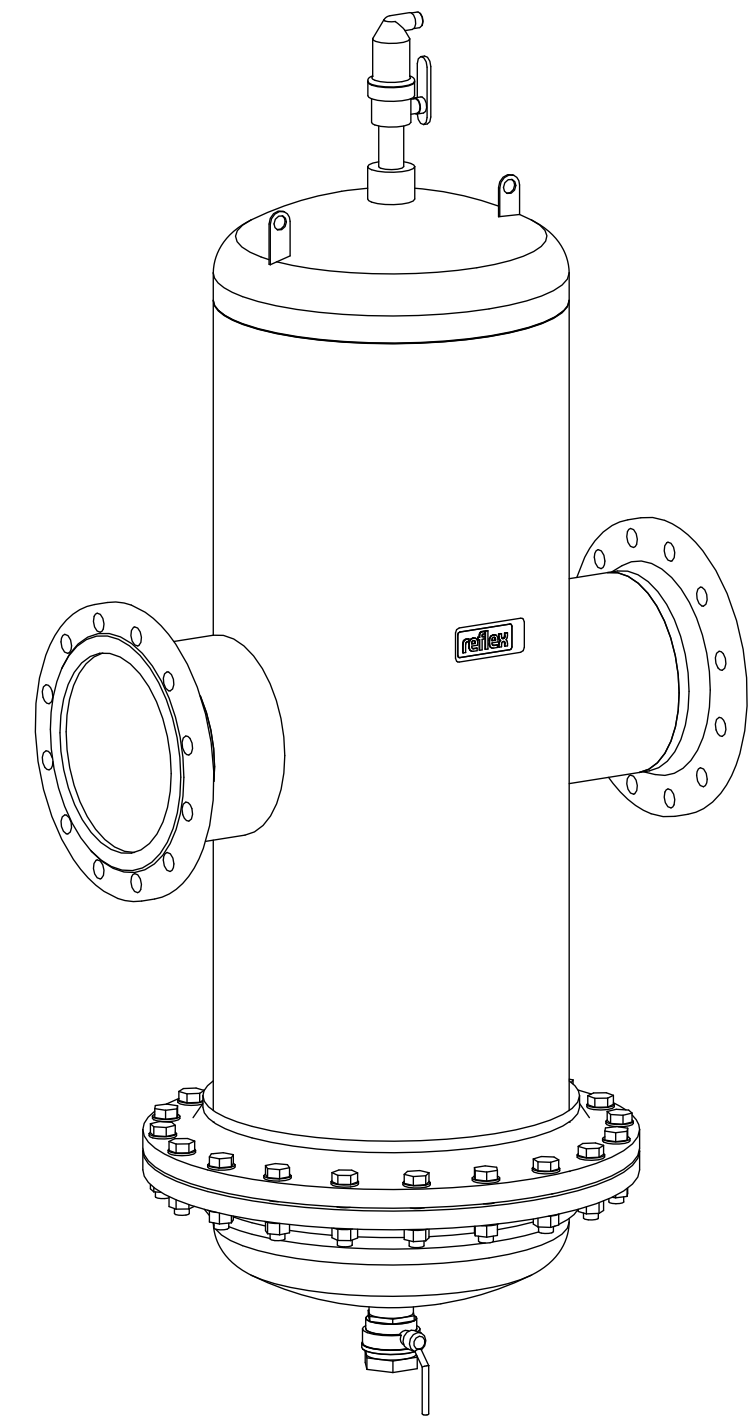

Side view

Front view

Isometric view

Top view

Unterliegt nicht dem Änderungsdienst/ Not subject to change management	Maßstab/ Scale: 1:10	Format/ Size: A2
Revision 23.05.2016	Extwin TW250R – 8253470	