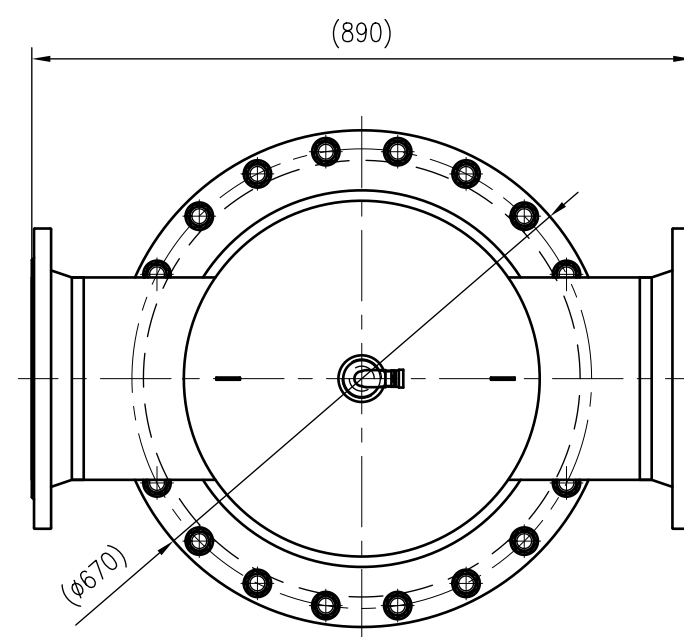

Side view

Front view

Isometric view

Top view

Unterliegt nicht dem Änderungsdienst/ Not subject to change management	Maßstab/ Scale: 1:10	Format/ Size: A2
Revision 23.05.2016	Extwin TW250R – 8253470	