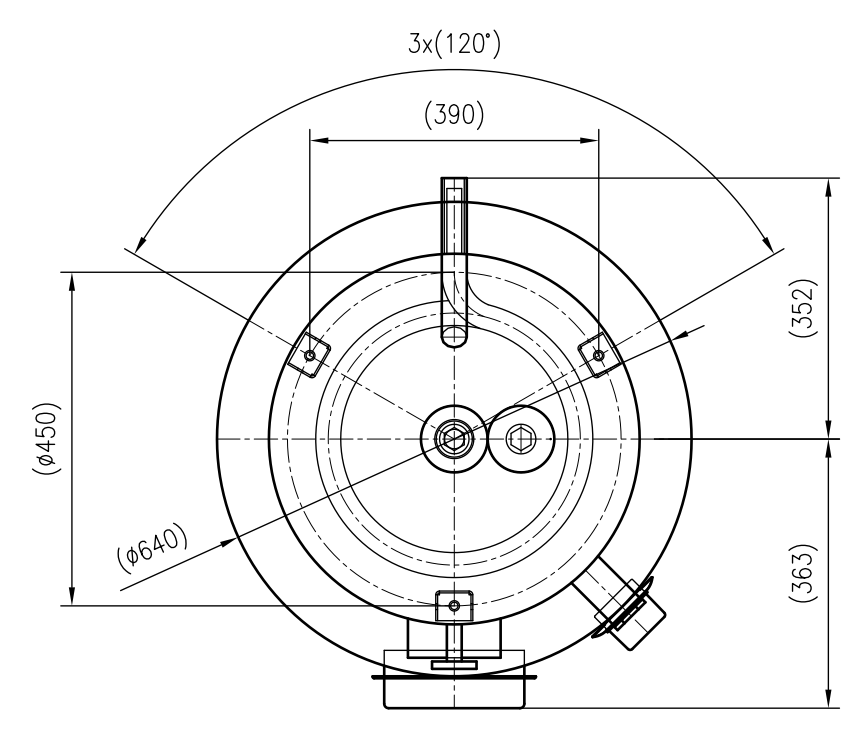

Side view

Front view

Isometric view

Top view

Unterliegt nicht dem Änderungsdienst/ Not subject to change management		Maßstab/ Scale: 1:10	Format/ Size: A2
Revision 08.10.2025	Storatherm Aqua Solar AF 300 2S_B silver – 7862500		