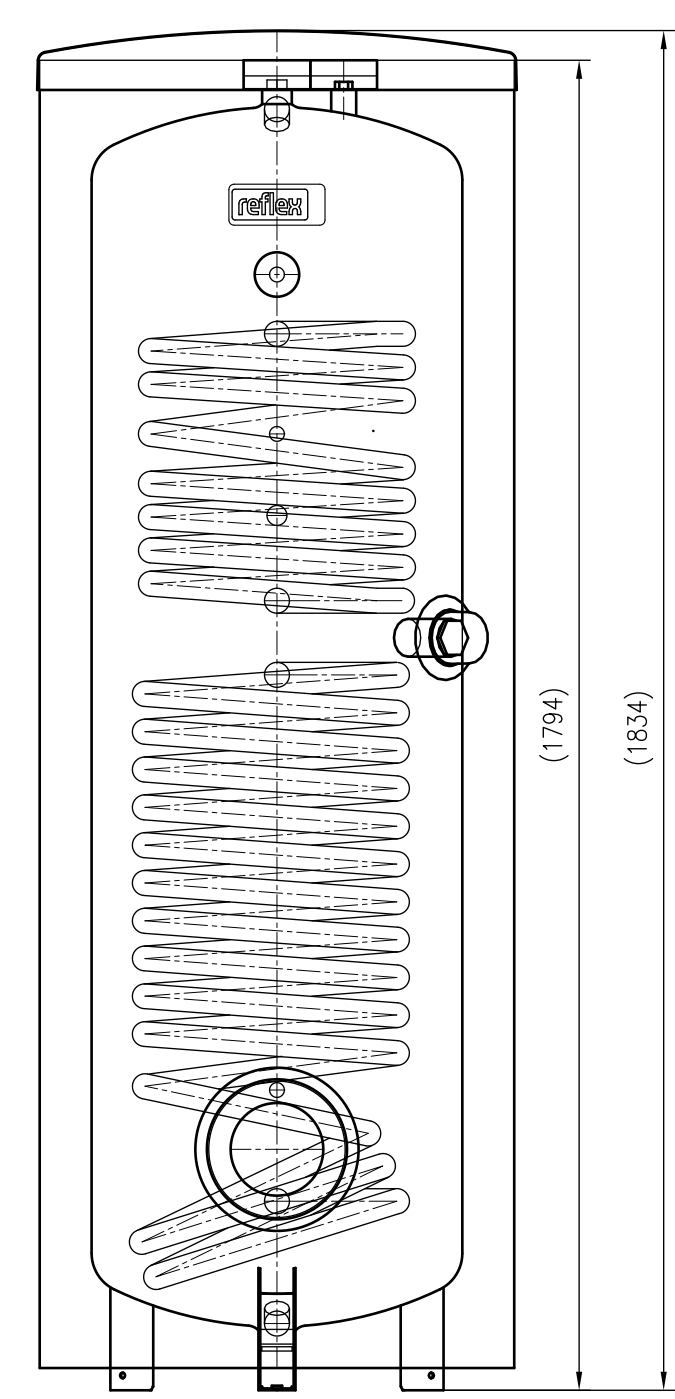

Side view

Front view

Isometric view

Top view

Unterliegt nicht dem Änderungsdienst/ Not subject to change management		Maßstab/ Scale: 1:10	Format/ Size: A2
Revision 08.10.2025	Storatherm Aqua Solar AF 300 2S_B silver – 7862500		