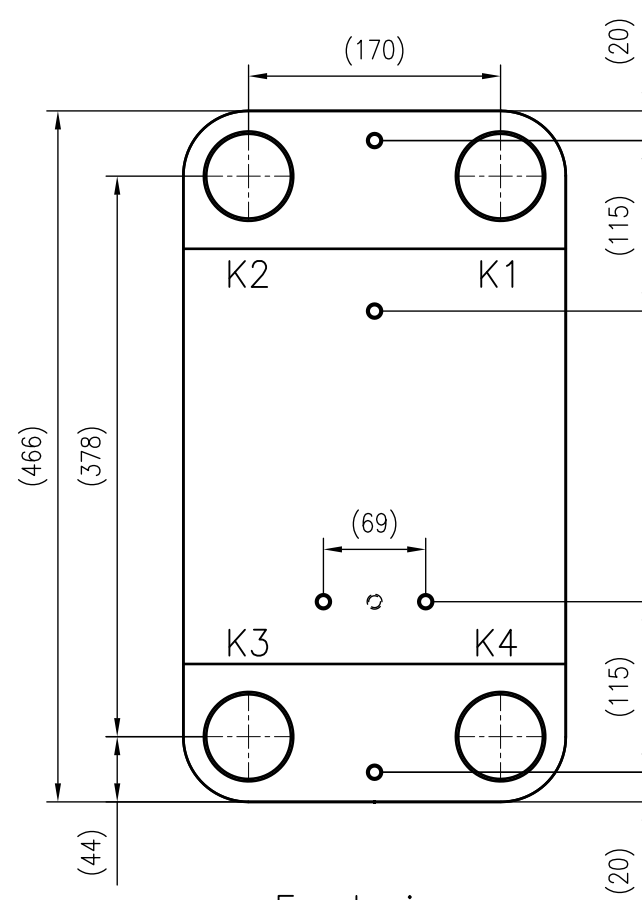

Side view

Front view

Isometric view

Top view

Unterliegt nicht dem Änderungsdienst/ Not subject to change management		Maßstab/ Scale: 1:5	Format/ Size: A3
Revision 07.09.2018	Longtherm RMB 110 70 – 8015700		