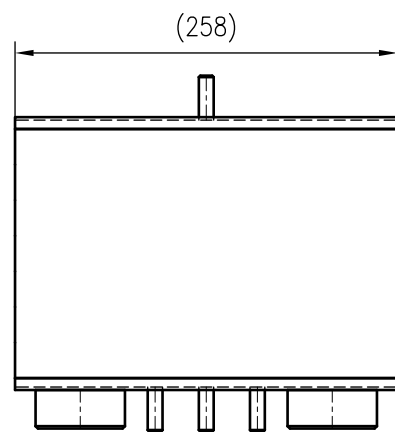

Side view

Front view

Isometric view

Top view

Unterliegt nicht dem Änderungsdienst/ Not subject to change management		Maßstab/ Scale: 1:5	Format/ Size: A3
Revision 07.09.2018	Longtherm RMB 110 70 – 8015700		