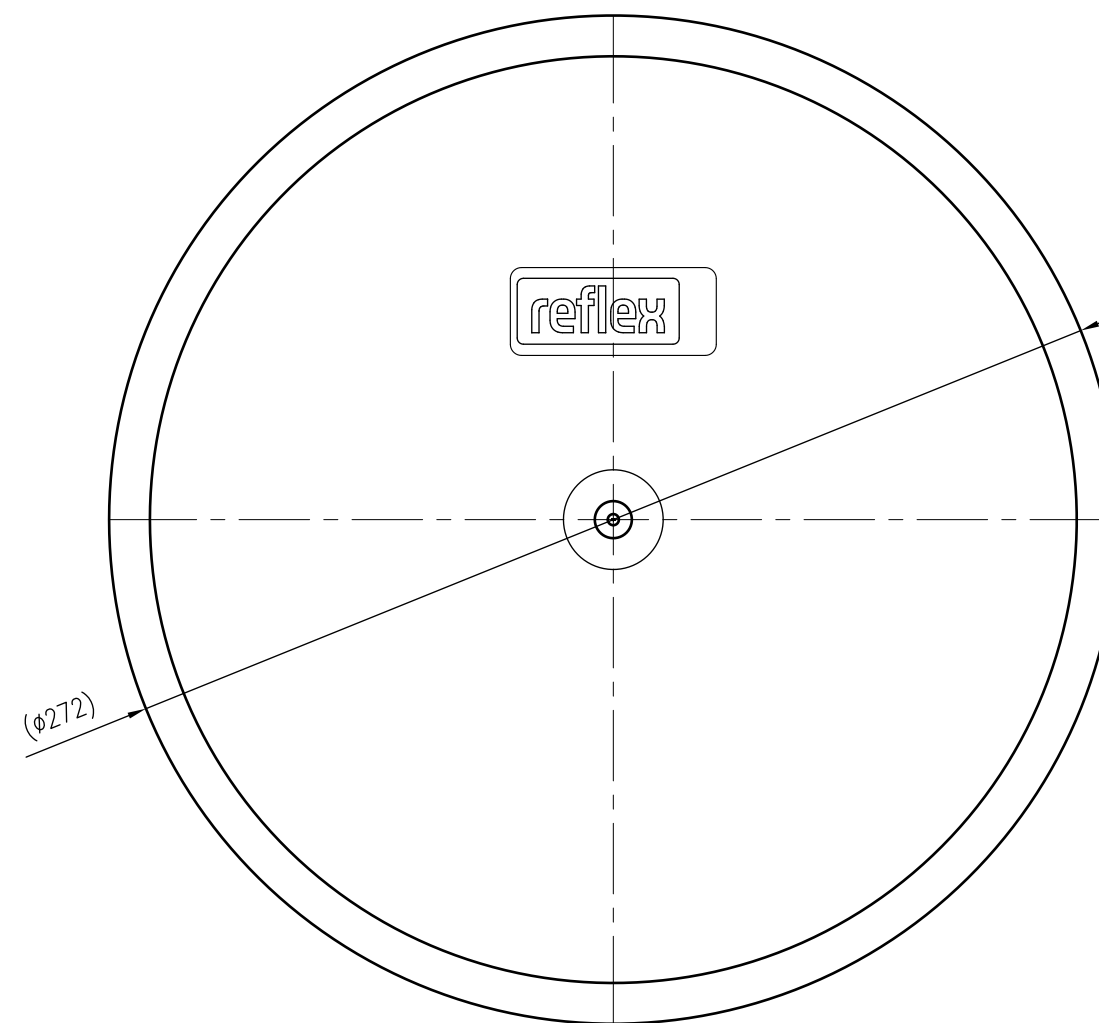

Side view

Front view

Isometric view

Top view

Unterliegt nicht dem Änderungsdienst/ Not subject to change management	Maßstab/ Scale: 1:2	Format/ Size: A2
Revision 13.06.2022	Reflex N8 4bar white - 7202801	