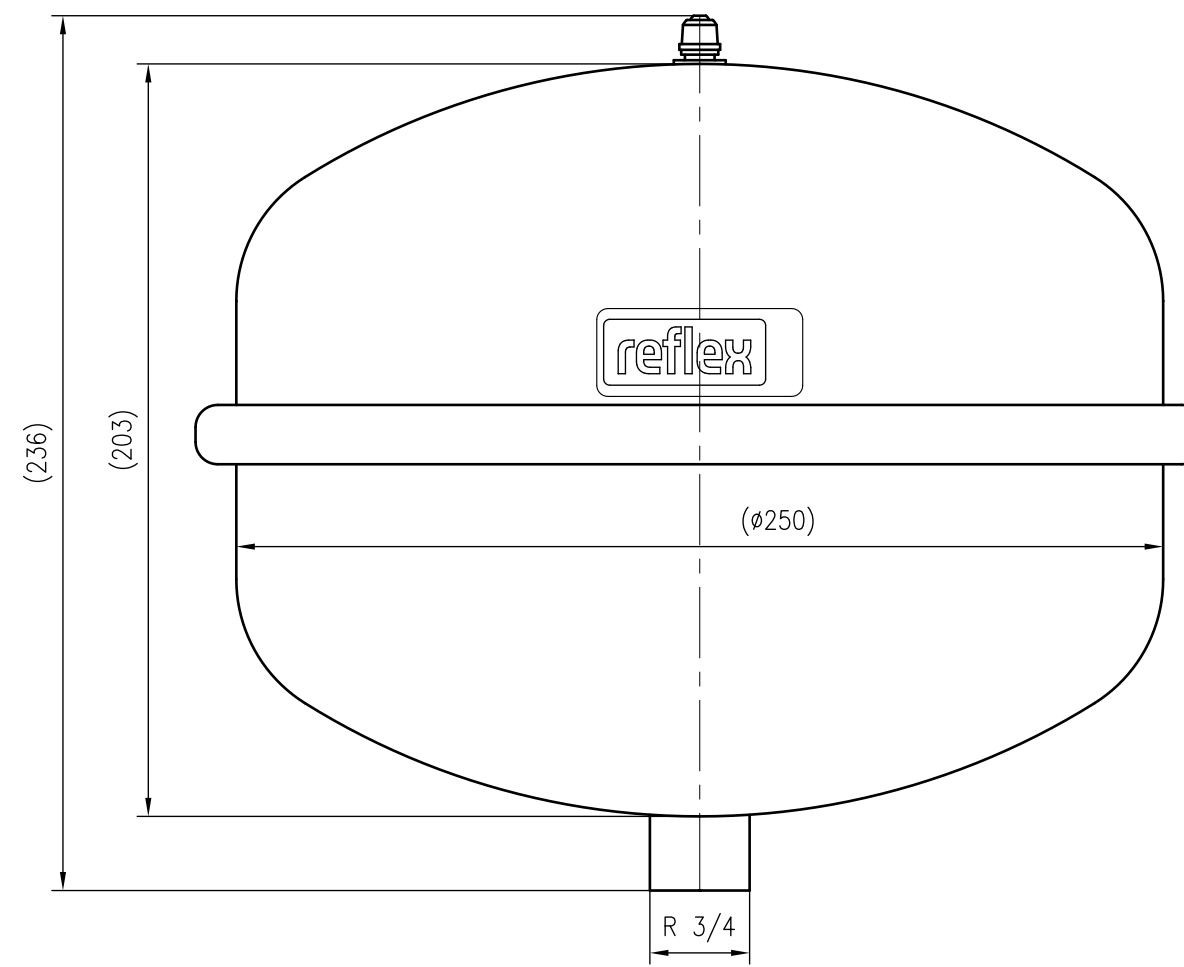

Side view

Front view

Isometric view

Top view

Unterliegt nicht dem Änderungsdienst/ Not subject to change management	Maßstab/ Scale: 1:2	Format/ Size: A2
Revision 13.06.2022	Reflex N8 4bar white - 7202801	