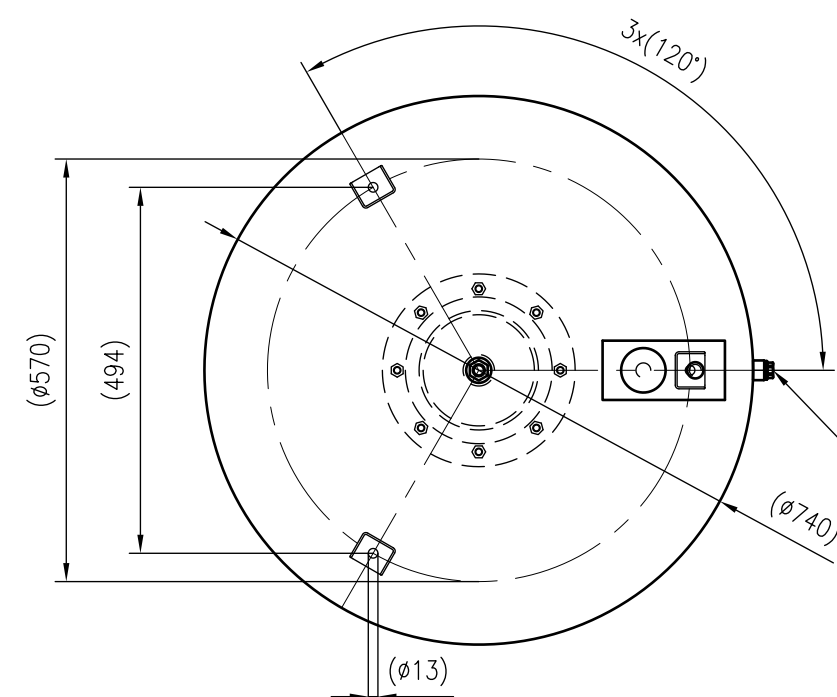

Side view

Front view

Isometric view

Top view

Unterliegt nicht dem Änderungsdienst/ Not subject to change management		Maßstab/ Scale: 1:10	Format/ Size: A2
Revision 28.08.2023	Reflex G500 10bar – 8521006		