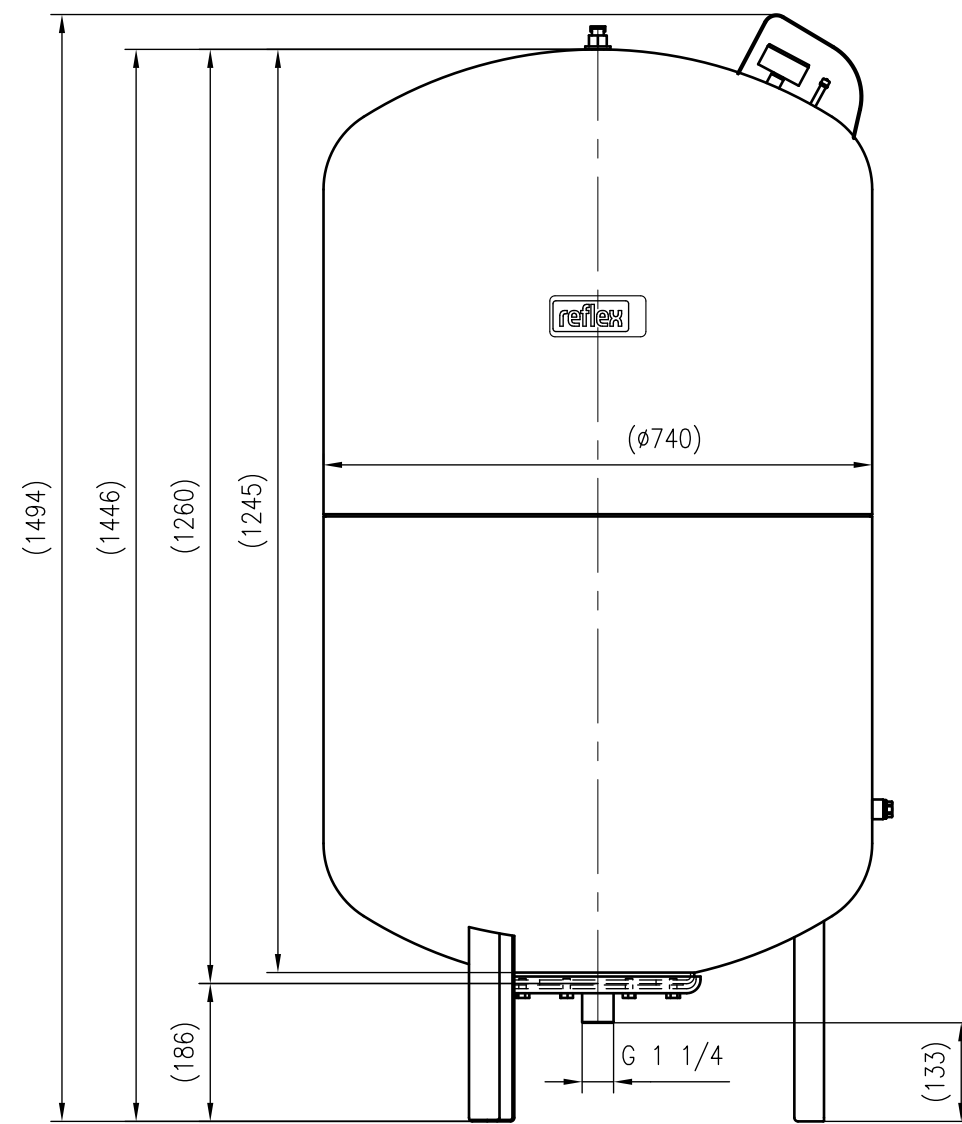

Side view

Front view

Isometric view

Top view

Unterliegt nicht dem Änderungsdienst/ Not subject to change management		Maßstab/ Scale: 1:10	Format/ Size: A2
Revision 28.08.2023	Reflex G500 10bar – 8521006		