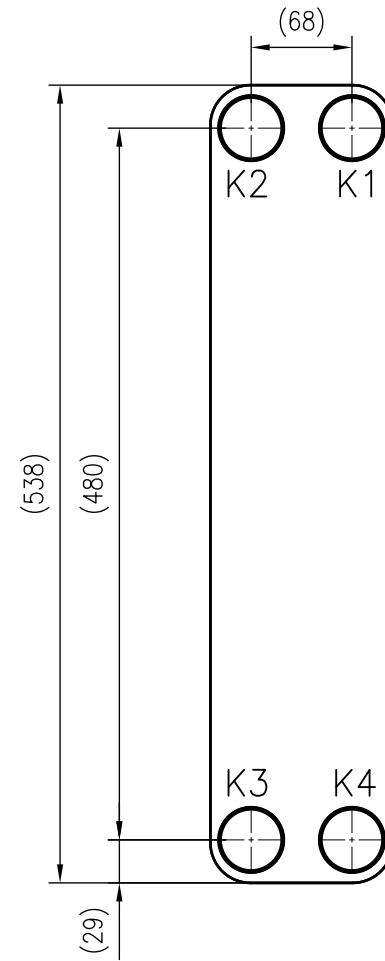

Side view

Front view

Isometric view

Top view

Unterliegt nicht dem Änderungsdienst/ Not subject to change management		Maßstab/ Scale: 1:5	Format/ Size: A3
Revision 10.01.2020	Longtherm RHB 60 80 – 8024500		