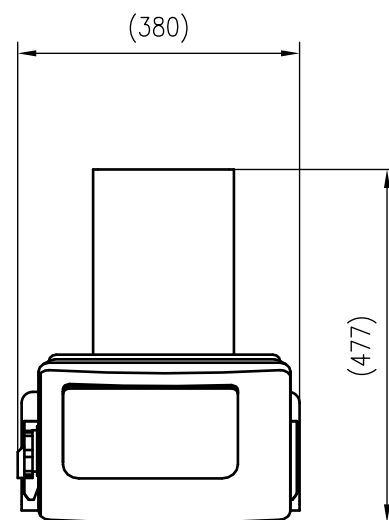

Side view

Front view

Isometric view

Top view

Unterliegt nicht dem Änderungsdienst/ Not subject to change management		Maßstab/ Scale: 1:10	Format/ Size: A3
Revision 01.04.2016	VariomatGiga GS1 1 – 8912500		