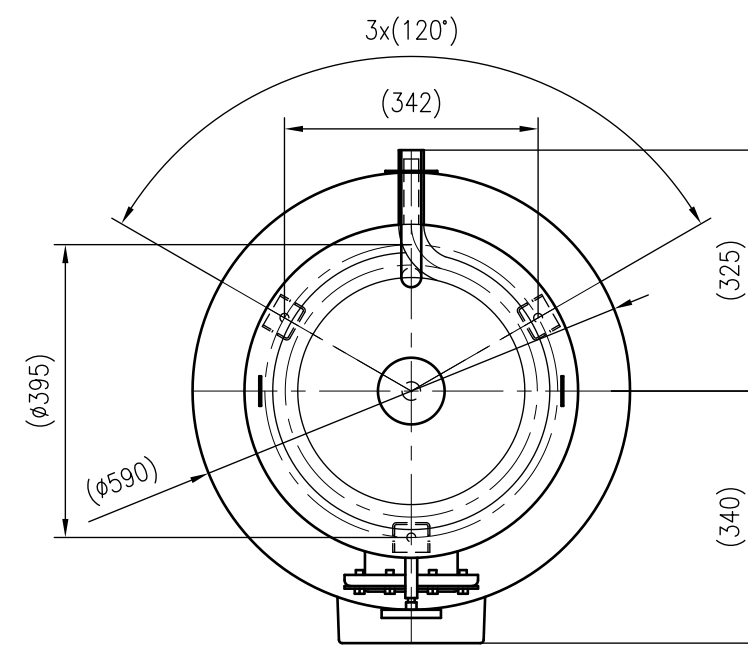

Side view

Front view

Isometric view

Top view

Unterliegt nicht dem Änderungsdienst/ Not subject to change management		Maßstab/ Scale: 1:10	Format/ Size: A2
Revision 08.10.2025	Storatherm Aqua Heat Pump AH 150 1_B white - 7864600		