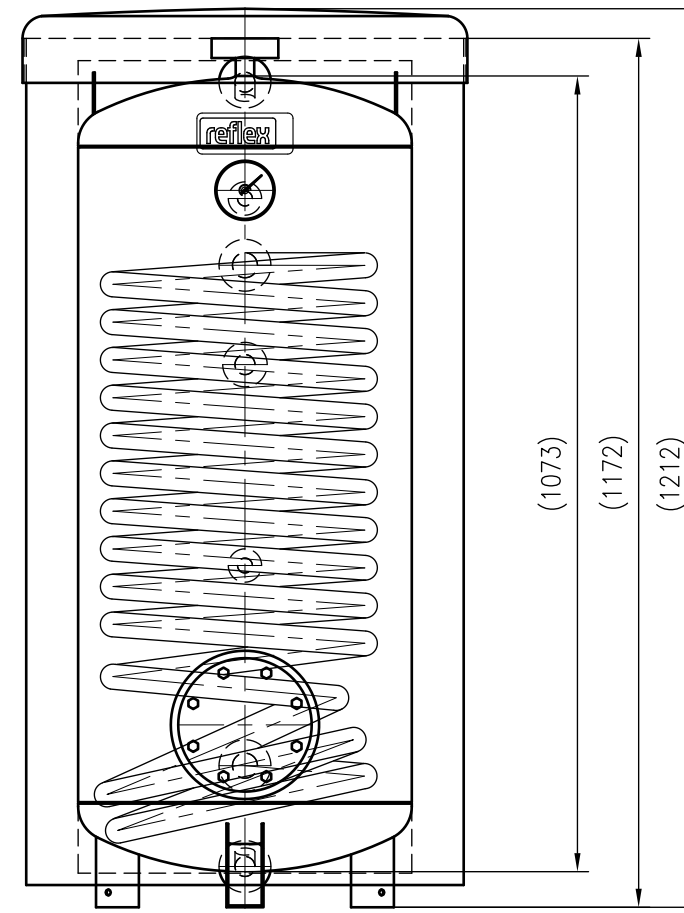

Side view

Front view

Isometric view

Top view

Unterliegt nicht dem Änderungsdienst/ Not subject to change management		Maßstab/ Scale: 1:10	Format/ Size: A2
Revision 08.10.2025	Storatherm Aqua Heat Pump AH 150 1_B white - 7864600		