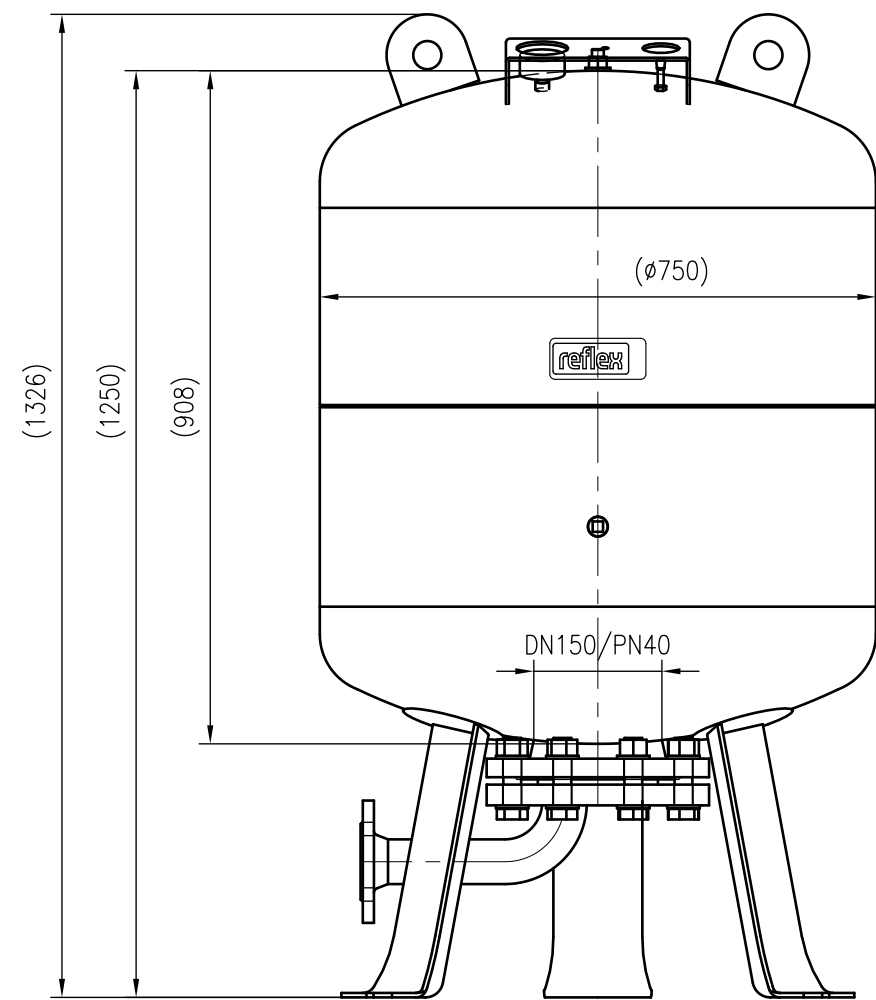

Side view

Front view

Isometric view

Top view

Unterliegt nicht dem Änderungsdienst/ Not subject to change management	Maßstab/ Scale: 1:10	Format/ Size: A2
Revision 26.06.2023	Refix DE 300 25bar – 7313800	