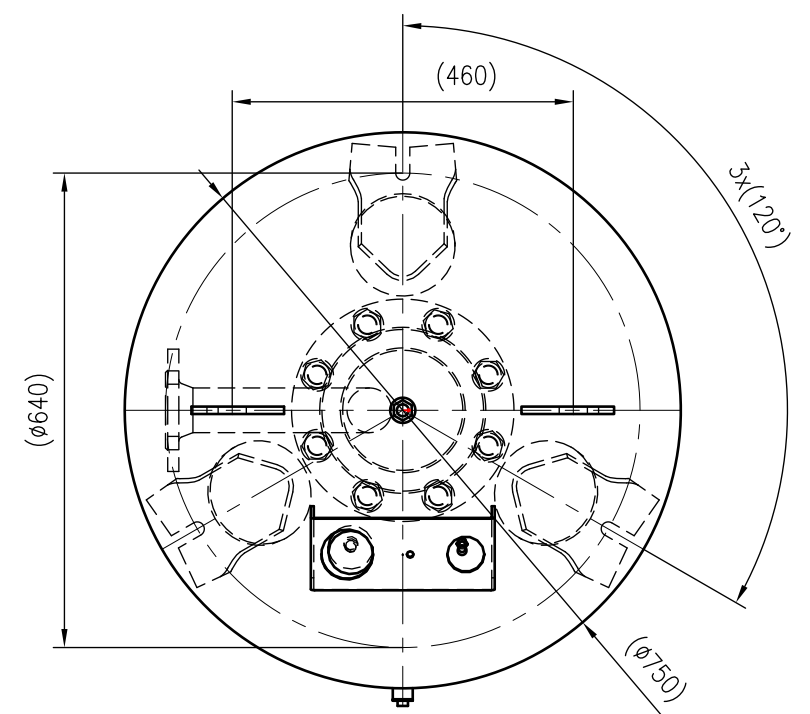

Side view

Front view

Isometric view

Top view

Unterliegt nicht dem Änderungsdienst/ Not subject to change management	Maßstab/ Scale: 1:10	Format/ Size: A2
Revision 26.06.2023	Refix DE 300 25bar – 7313800	