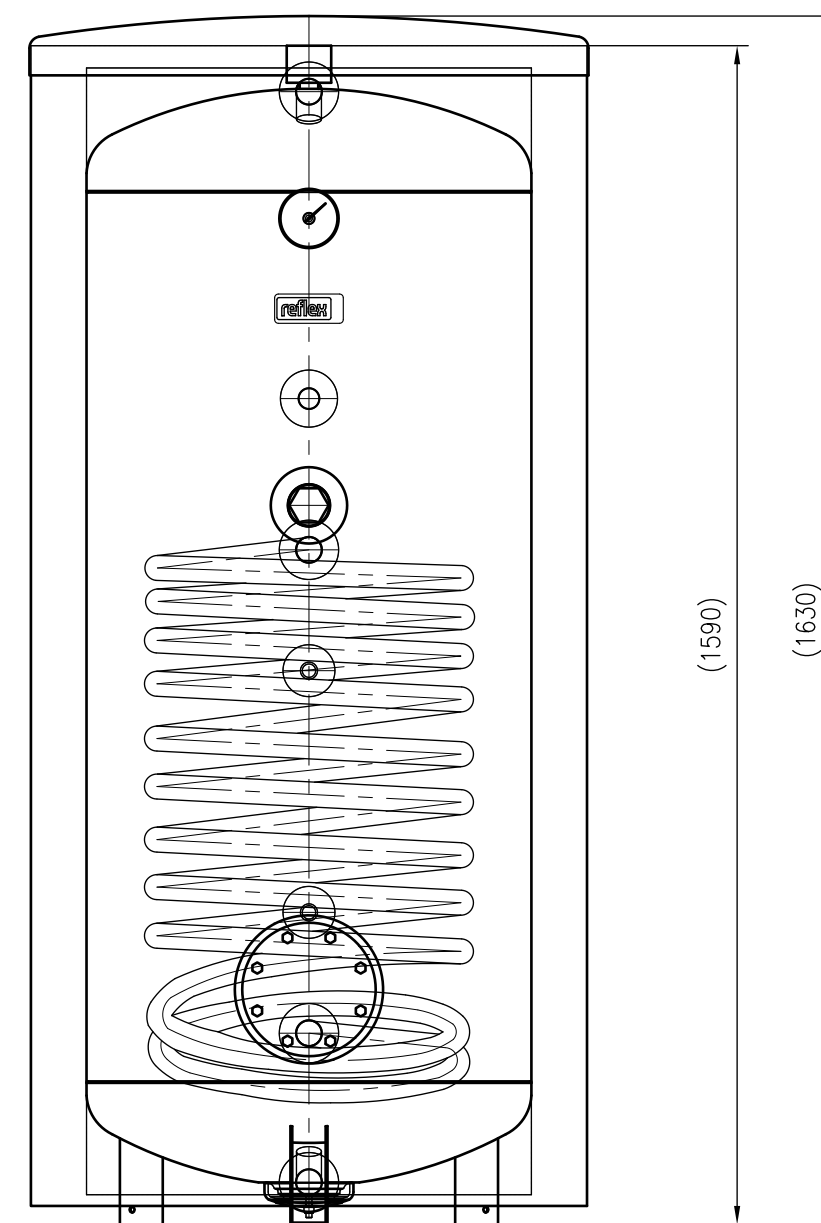

Side view

Front view

Isometric view

Top view

Unterliegt nicht dem Änderungsdienst/ Not subject to change management		Maßstab/ Scale: 1:10	Format/ Size: A2
Revision 17.05.2018	Storatherm Aqua Inox Al 400 1M_B silver – 7364400		