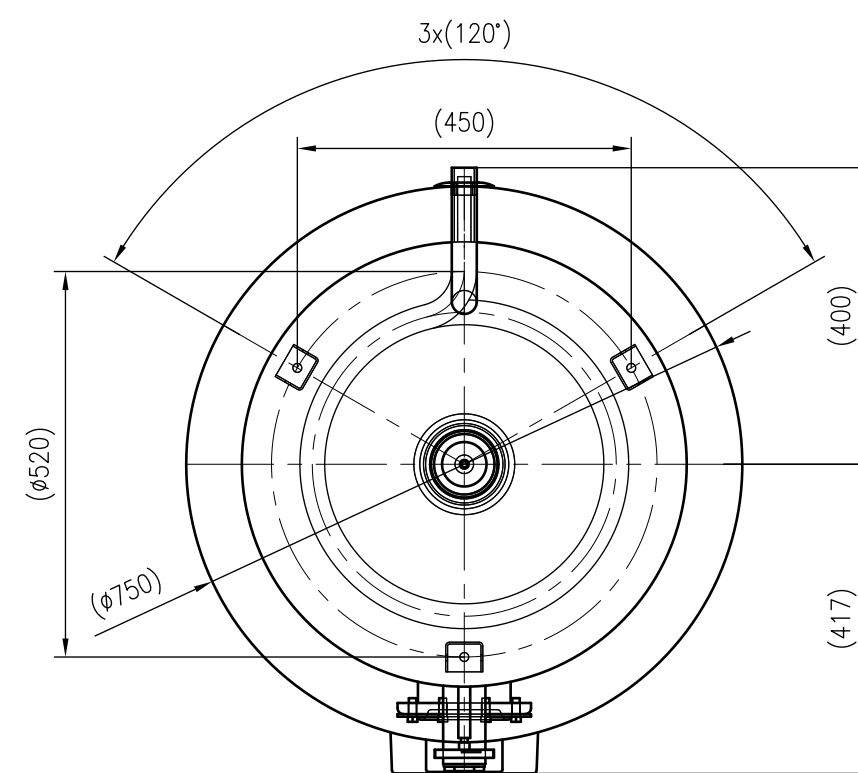

Side view

Front view

Isometric view

Top view

Unterliegt nicht dem Änderungsdienst/ Not subject to change management		Maßstab/ Scale: 1:10	Format/ Size: A2
Revision 17.05.2018	Storatherm Aqua Inox Al 400 1M_B silver – 7364400		