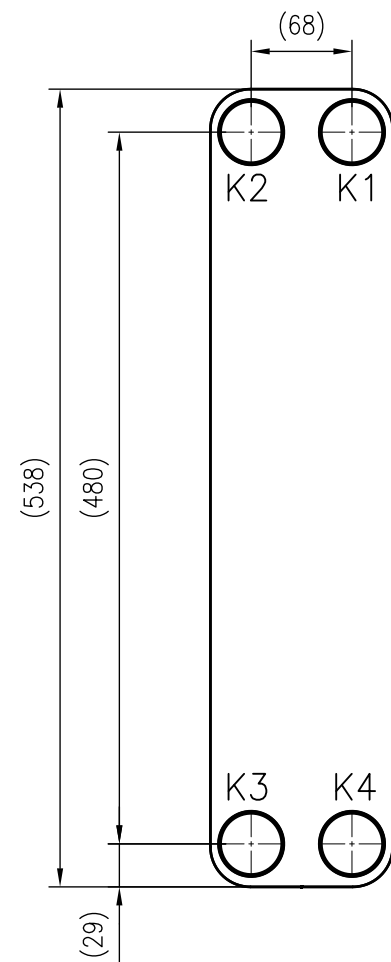

Side view

Front view

Isometric view

Top view

Unterliegt nicht dem Änderungsdienst/ Not subject to change management		Maßstab/ Scale: 1:5	Format/ Size: A3
Revision 10.01.2020	Longtherm RHB 60 30 – 8025500		