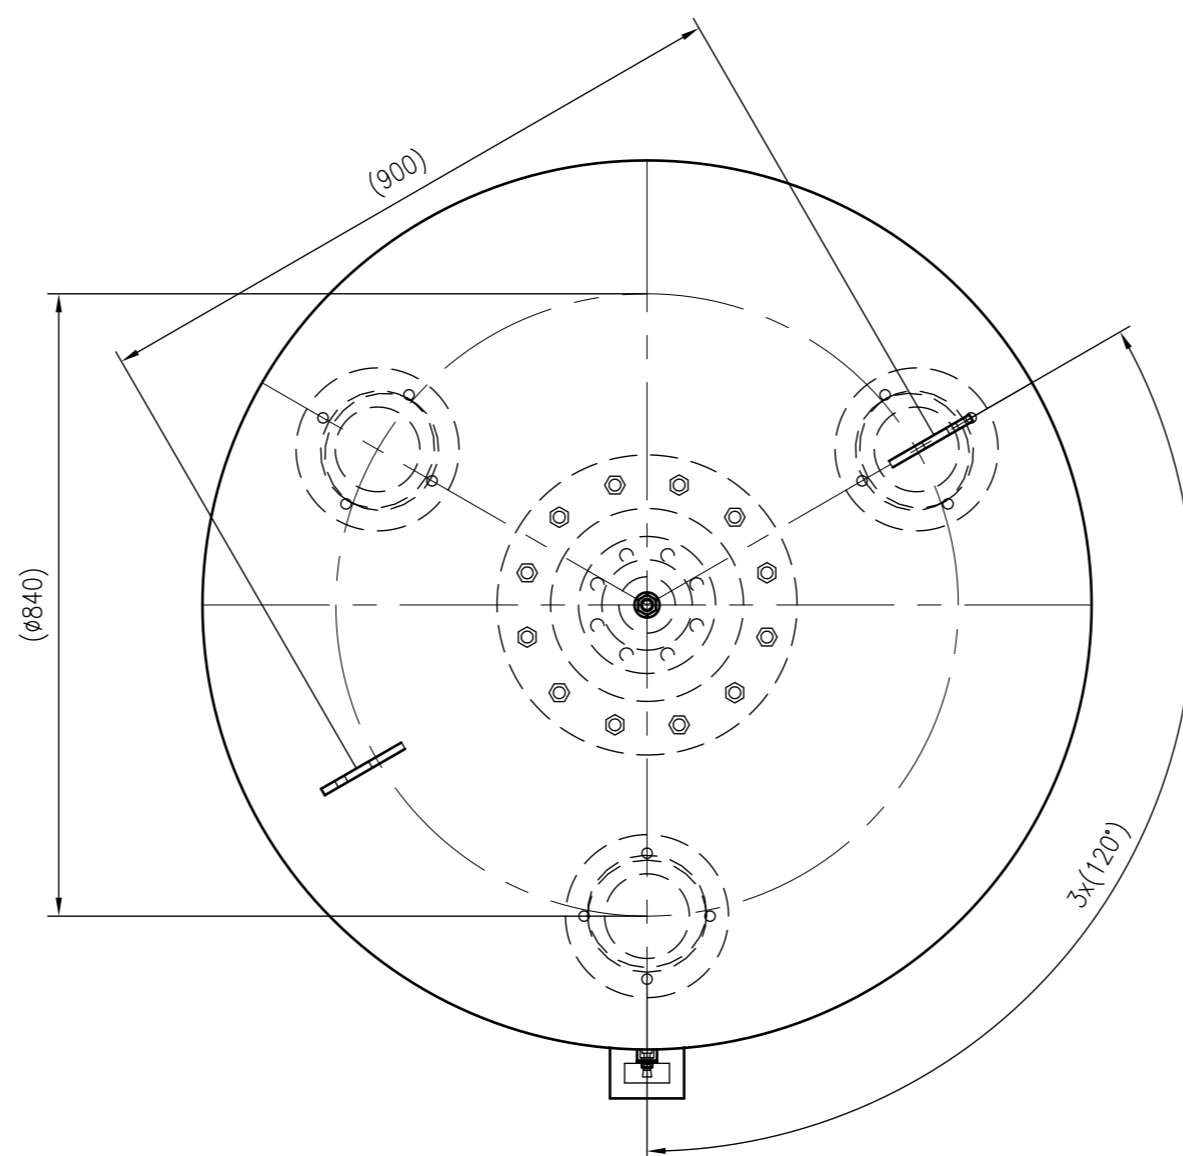

Side view

Front view

Isometric view

Top view

Unterliegt nicht dem Änderungsdienst/ Not subject to change management		Maßstab/ Scale: 1:10	Format/ Size: A1
Revision 04.03.2026	Reflix DE 1500 10bar – 7311605		