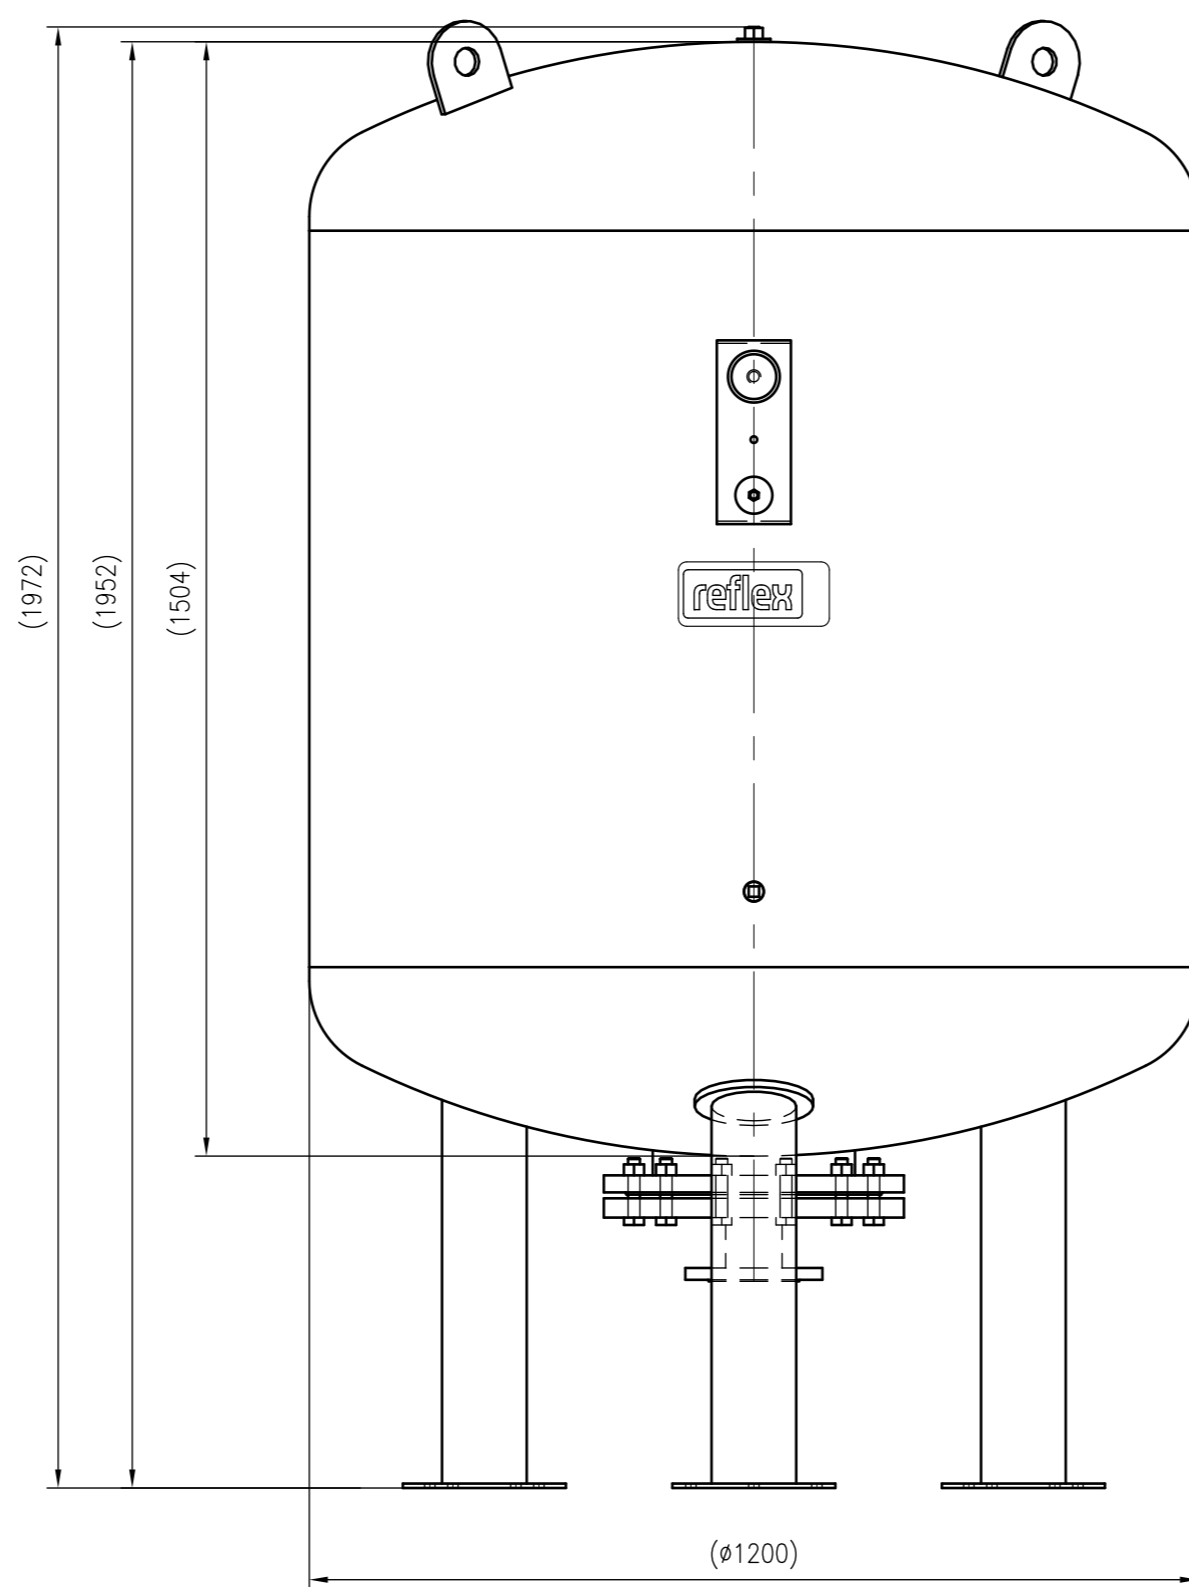

Side view

Front view

Isometric view

Top view

Unterliegt nicht dem Änderungsdienst/ Not subject to change management		Maßstab/ Scale: 1:10	Format/ Size: A1
Revision 04.03.2026	Reflix DE 1500 10bar – 7311605		