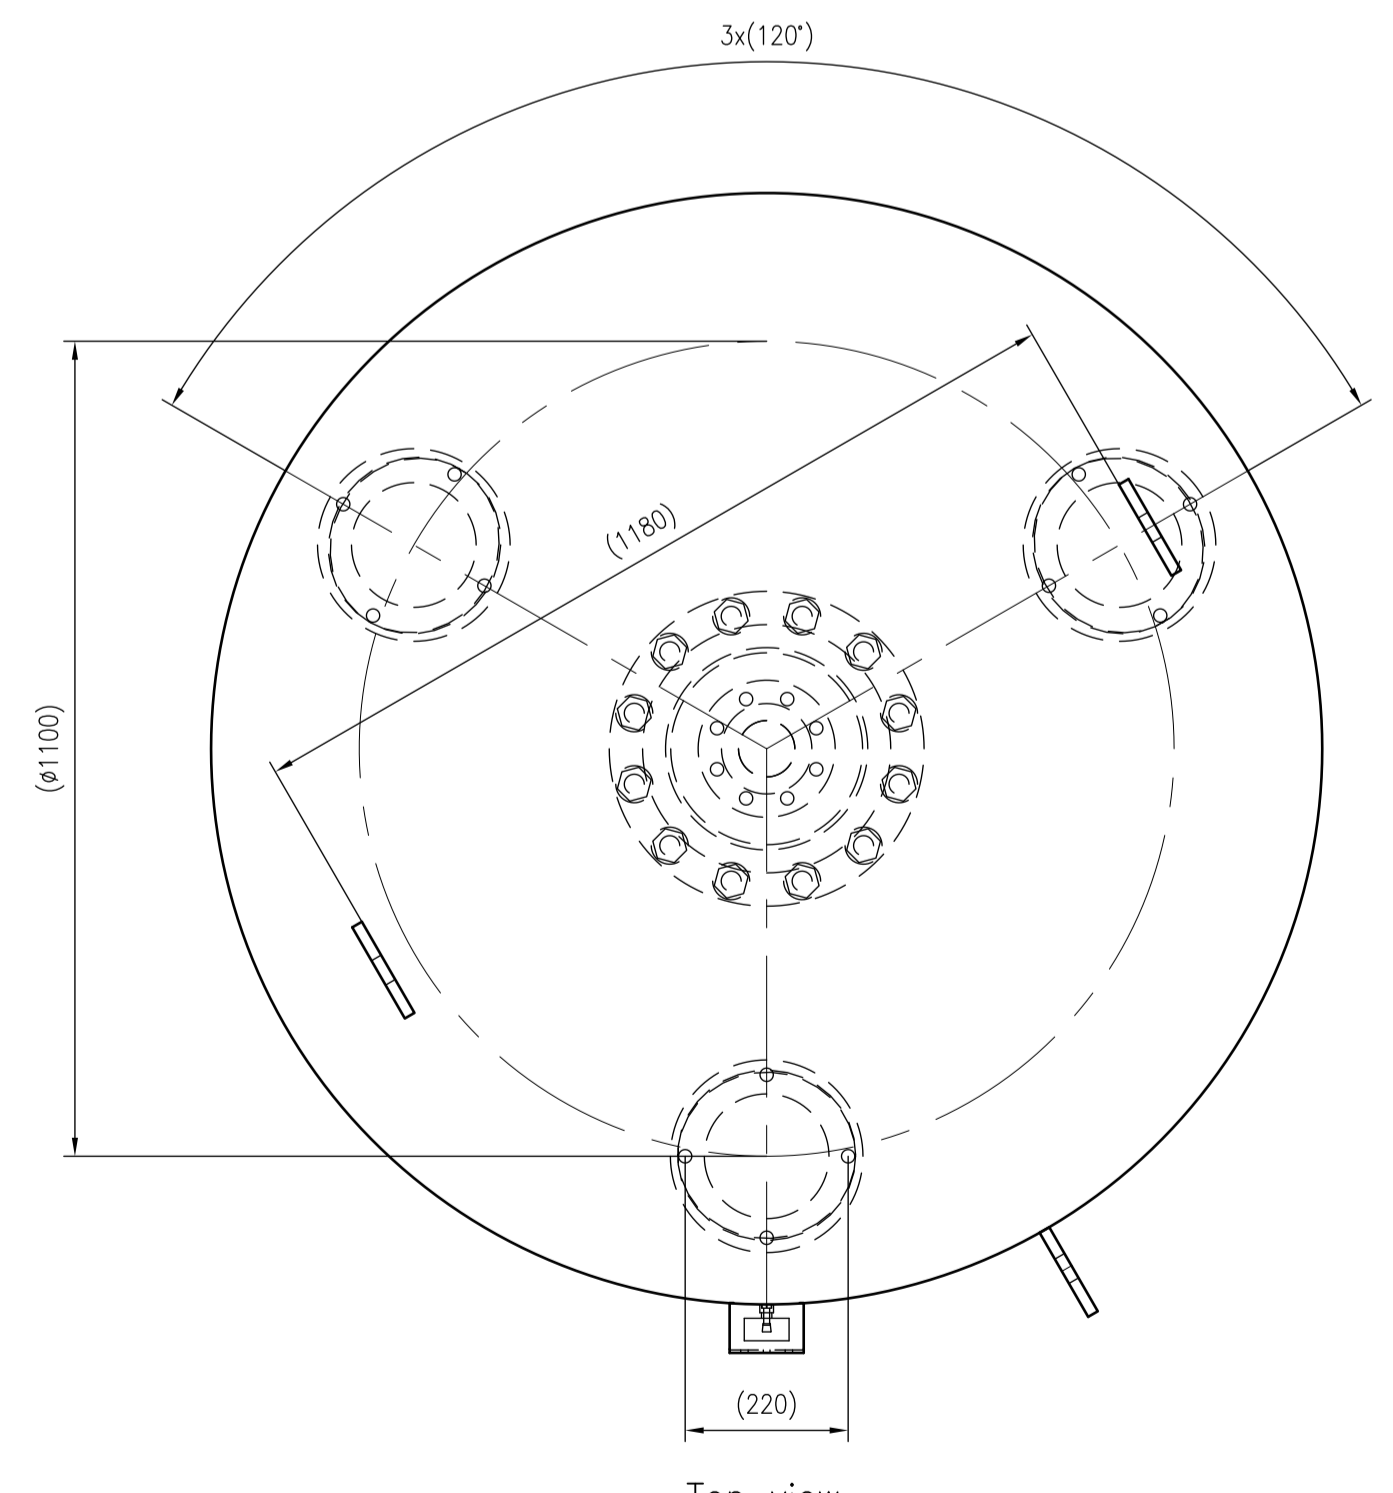

Side view

Front view

Isometric view

Top view

Unterliegt nicht dem Änderungsdienst/ Not subject to change management		Maßstab/ Scale: 1:10	Format/ Size: AO
Revision 01.09.2023	Reflex G4000 16bar - 8529405		