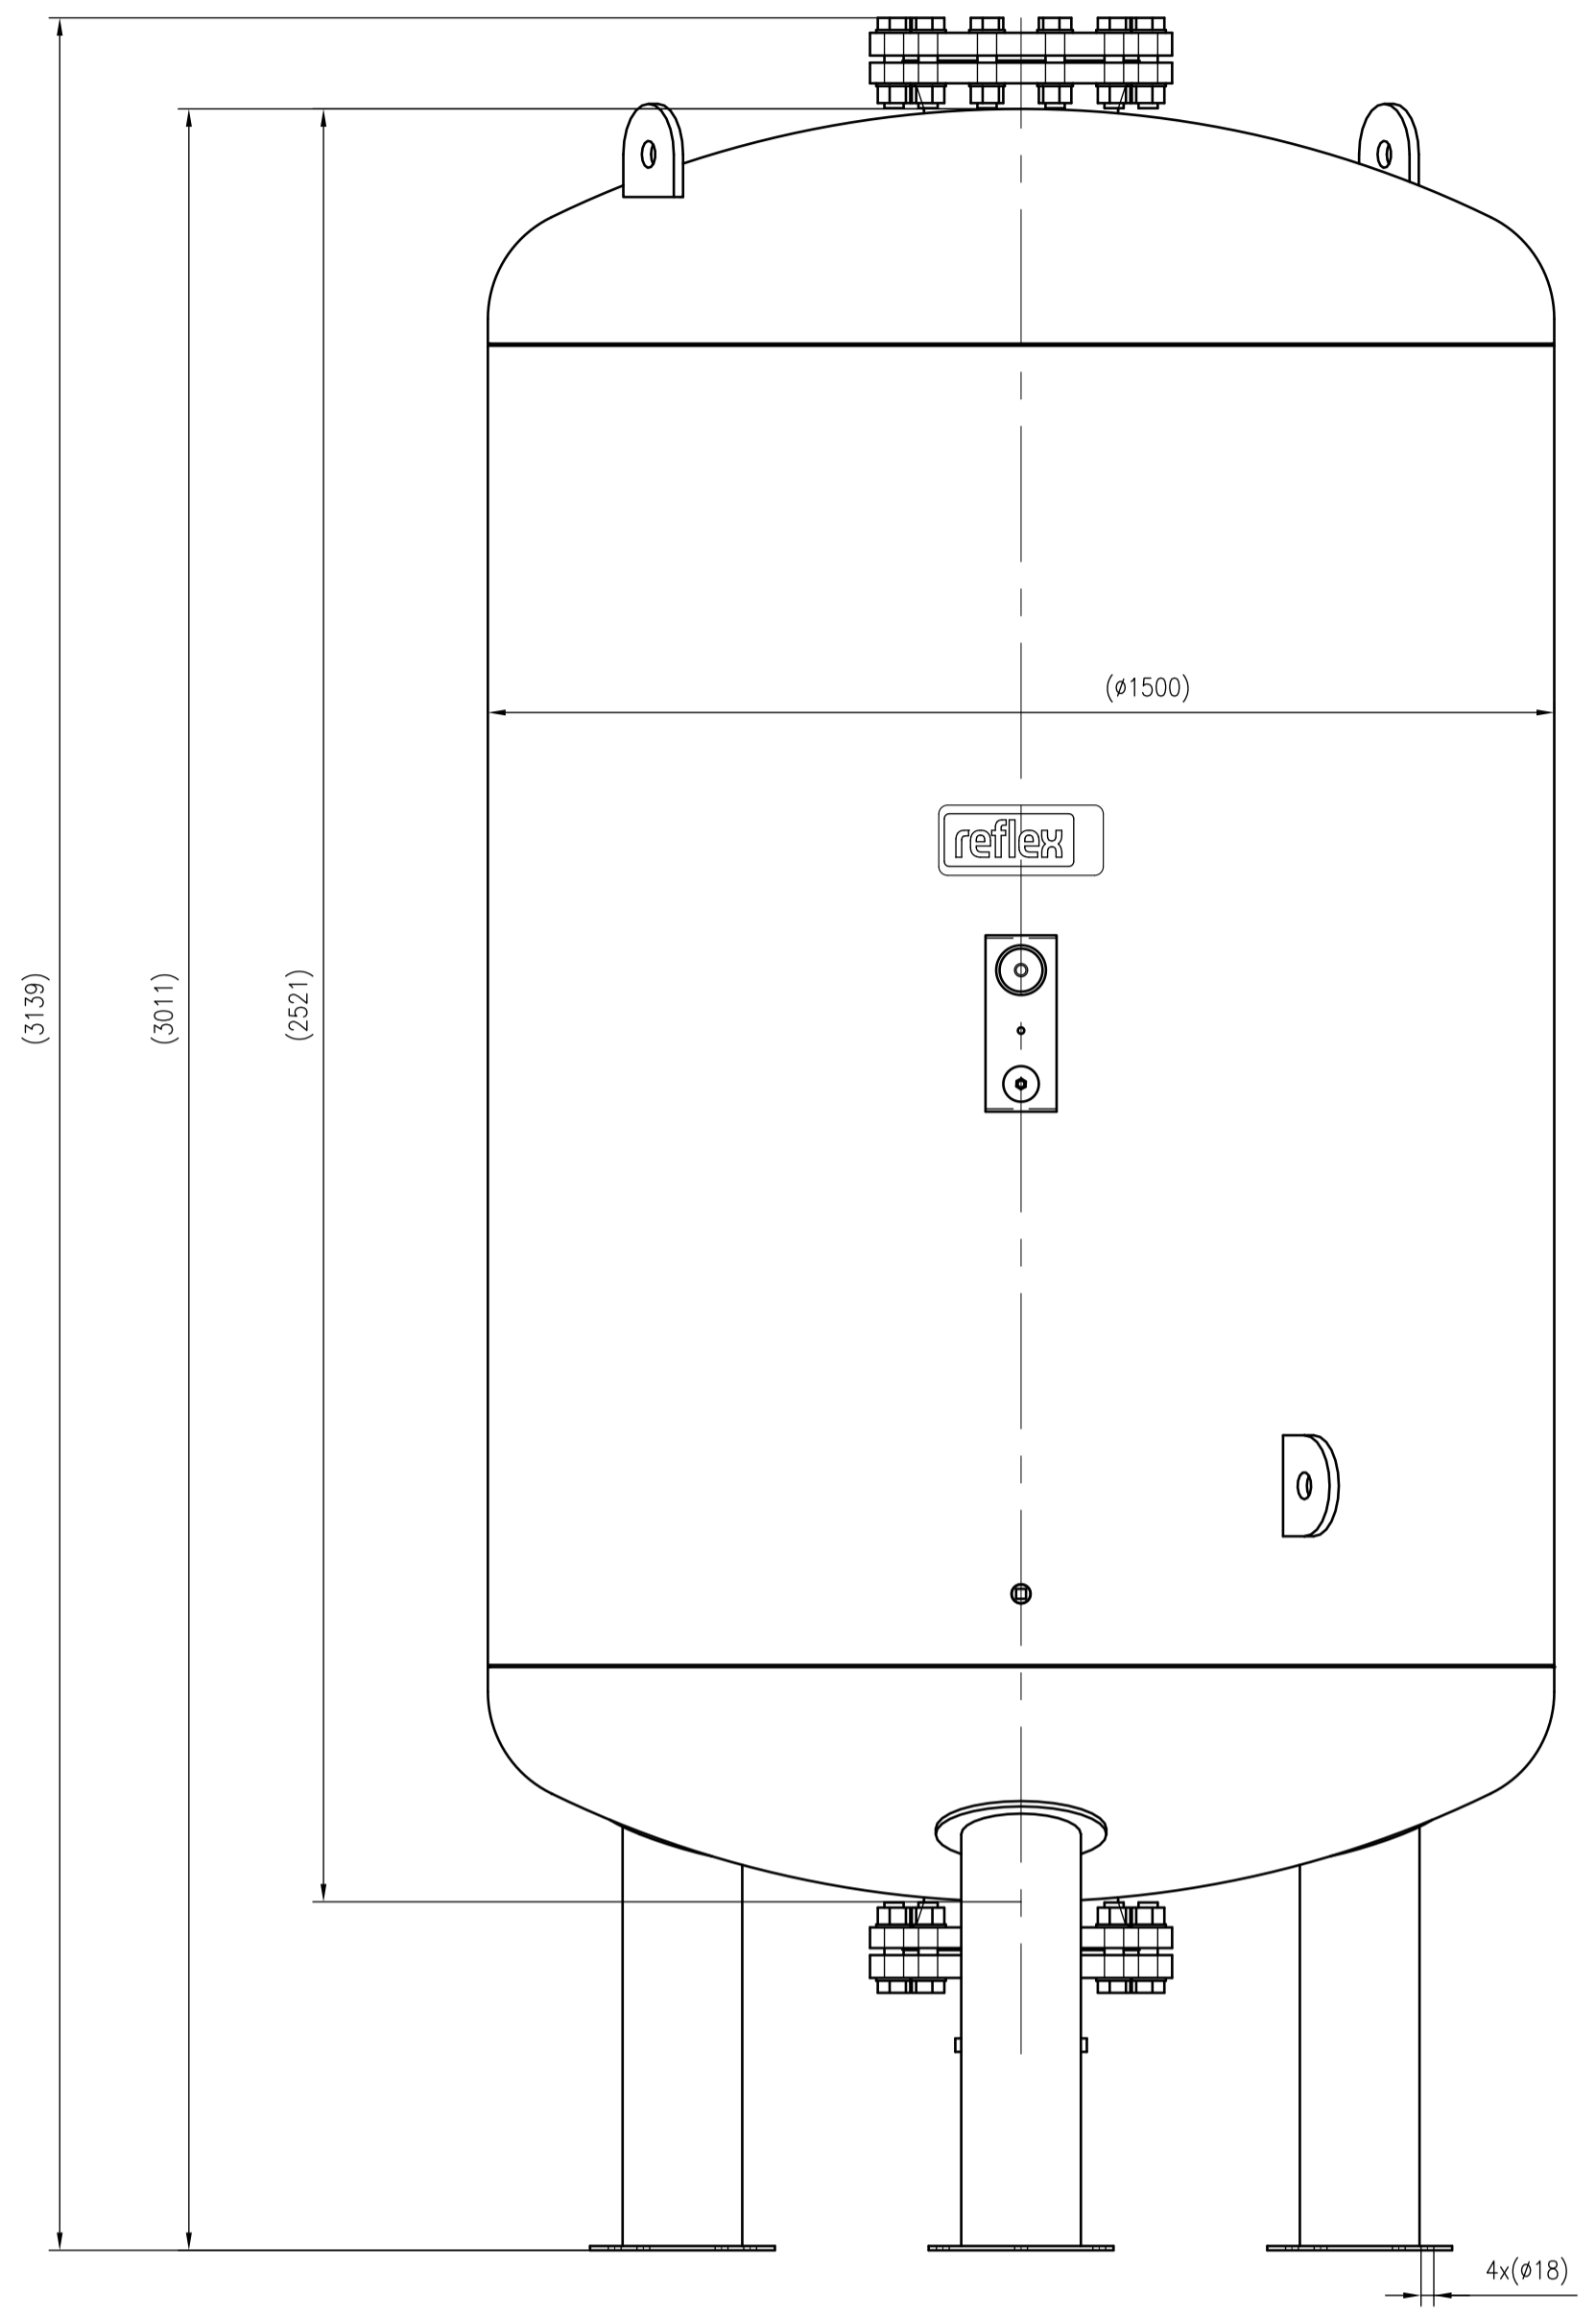

Side view

Front view

Isometric view

Top view

Unterliegt nicht dem Änderungsdienst/ Not subject to change management		Maßstab/ Scale: 1:10	Format/ Size: AO
Revision 01.09.2023	Reflex G4000 16bar - 8529405		