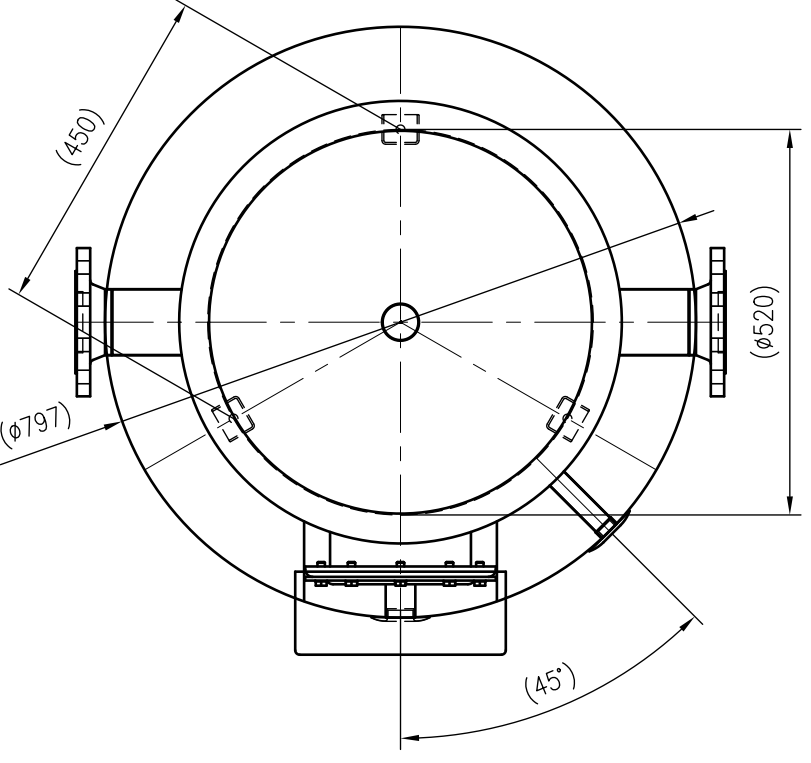

Side view

Front view

Isometric view

Top view

|   |  |                         |                     |
|---|--|-------------------------|---------------------|
| Unterliegt nicht dem Änderungsdienst/<br>Not subject to change management |  | Maßstab/<br>Scale: 1:10 | Format/<br>Size: A2 |
| Revision<br>11.01.2018  | Storatherm Heat HF 500 R2_C silver – 7353500 |                         |                     |