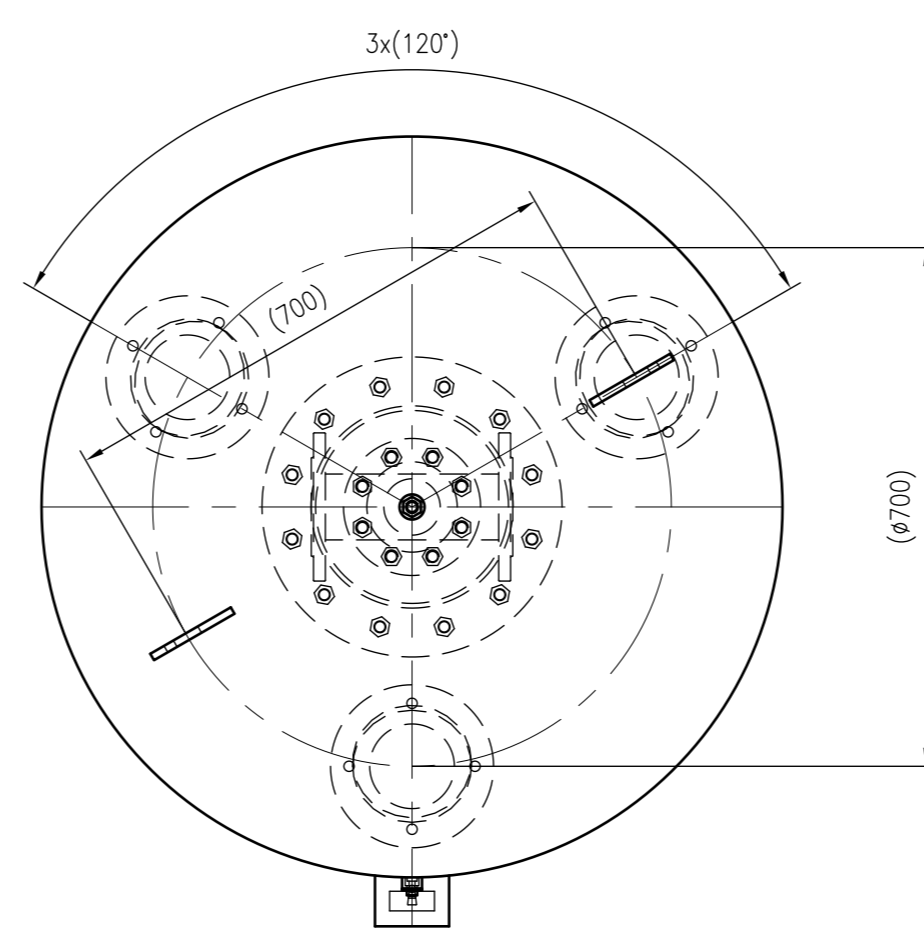

Side view

Front view

Isometric view

Top view

Unterliegt nicht dem Änderungsdienst/ Not subject to change management		Maßstab/ Scale: 1:10	Format/ Size: A1
Revision 06.03.2026	Refix DT 1000 (1000mm) 16bar - 7339705		