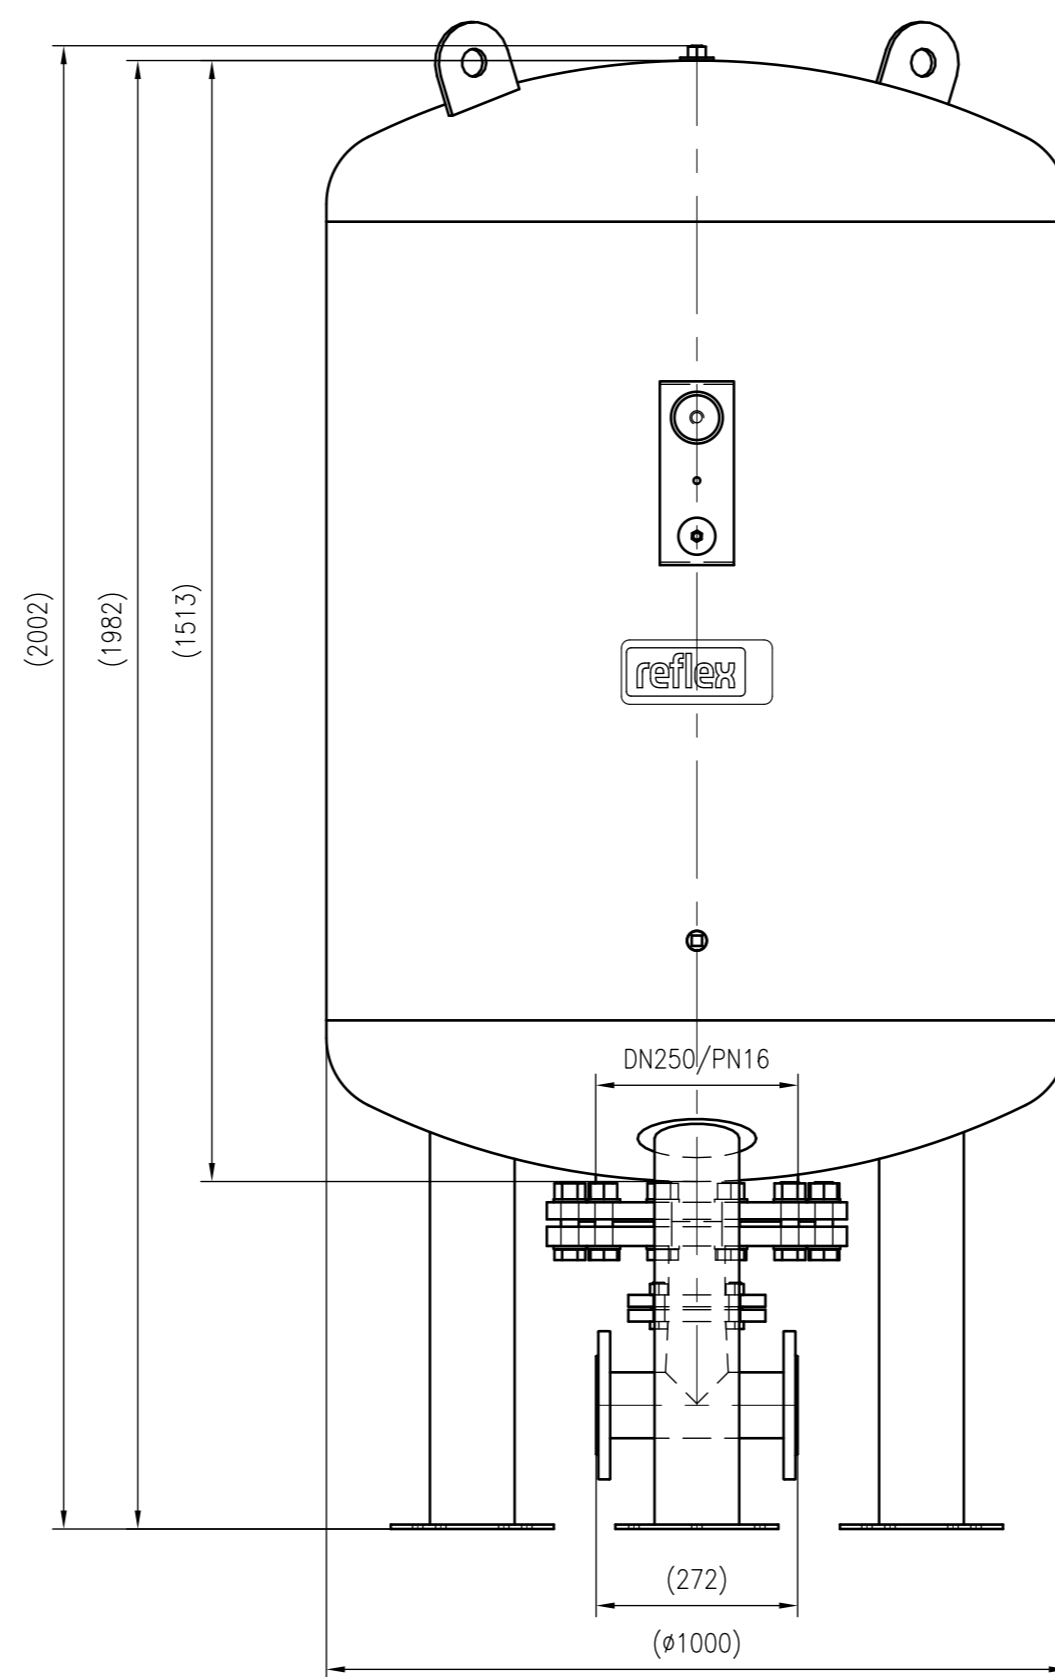

Side view

Front view

Isometric view

Top view

Unterliegt nicht dem Änderungsdienst/ Not subject to change management		Maßstab/ Scale: 1:10	Format/ Size: A1
Revision 06.03.2026	Refix DT 1000 (1000mm) 16bar - 7339705		