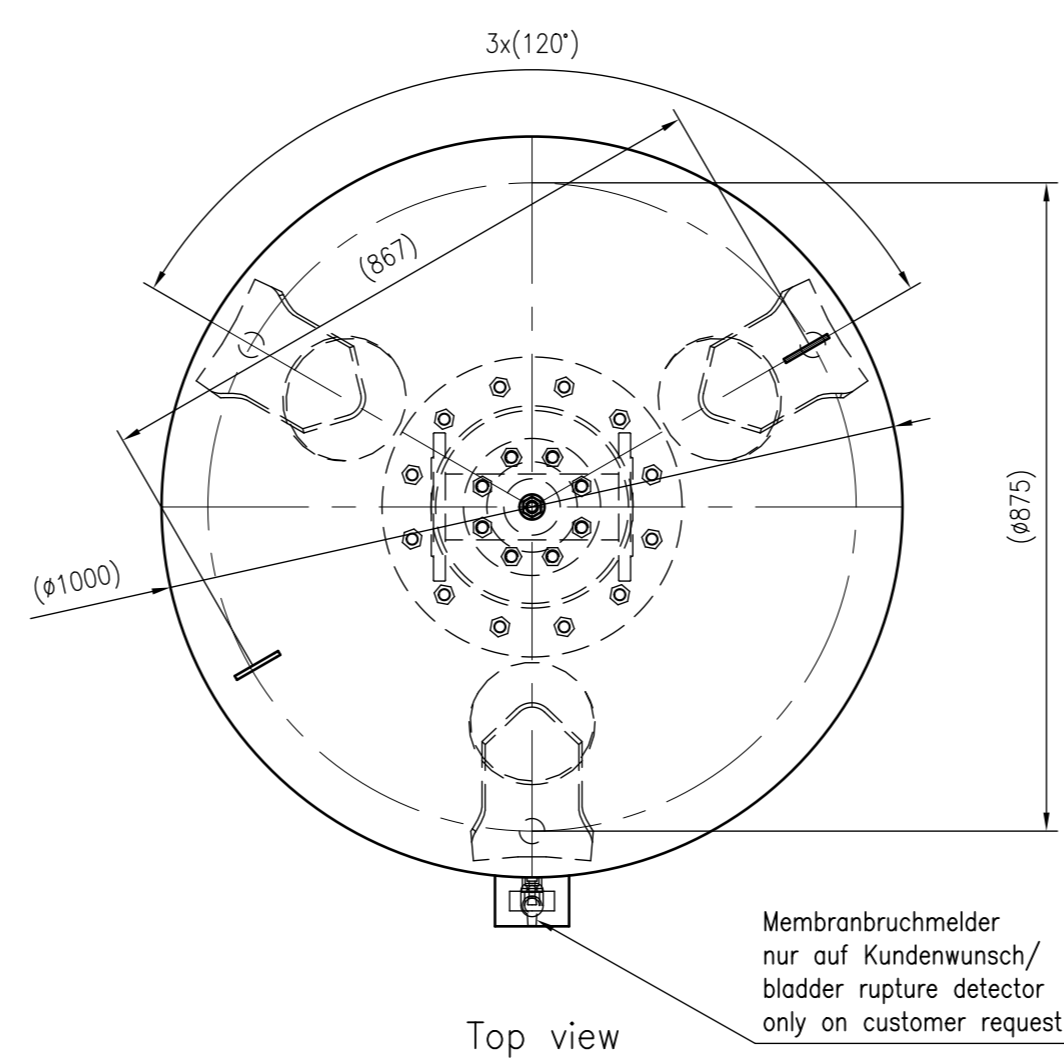

Side view

Front view

Isometric view

Top view

Unterliegt nicht dem Änderungsdienst/ Not subject to change management		Maßstab/ Scale: 1:10	Format/ Size: A1
Revision 16.08.2017	Refix DT 1000 (1000mm) 16bar - 7339705		