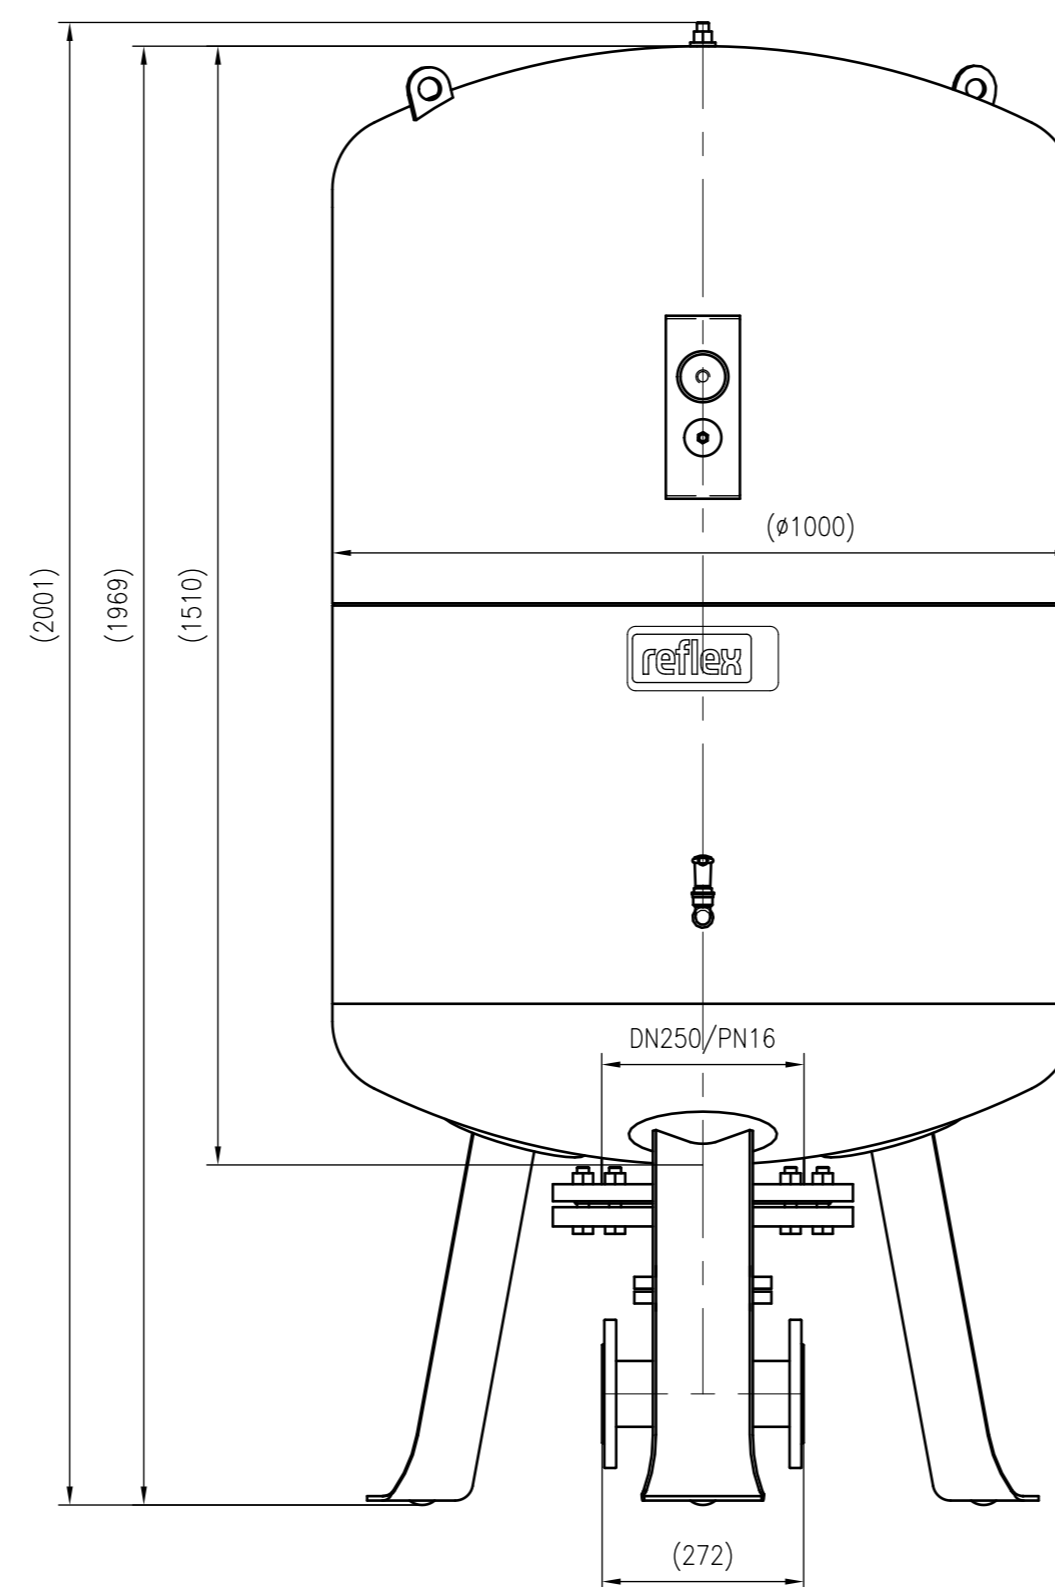

Side view

Front view

Isometric view

Top view

Unterliegt nicht dem Änderungsdienst/ Not subject to change management		Maßstab/ Scale: 1:10	Format/ Size: A1
Revision 16.08.2017	Refix DT 1000 (1000mm) 16bar - 7339705		