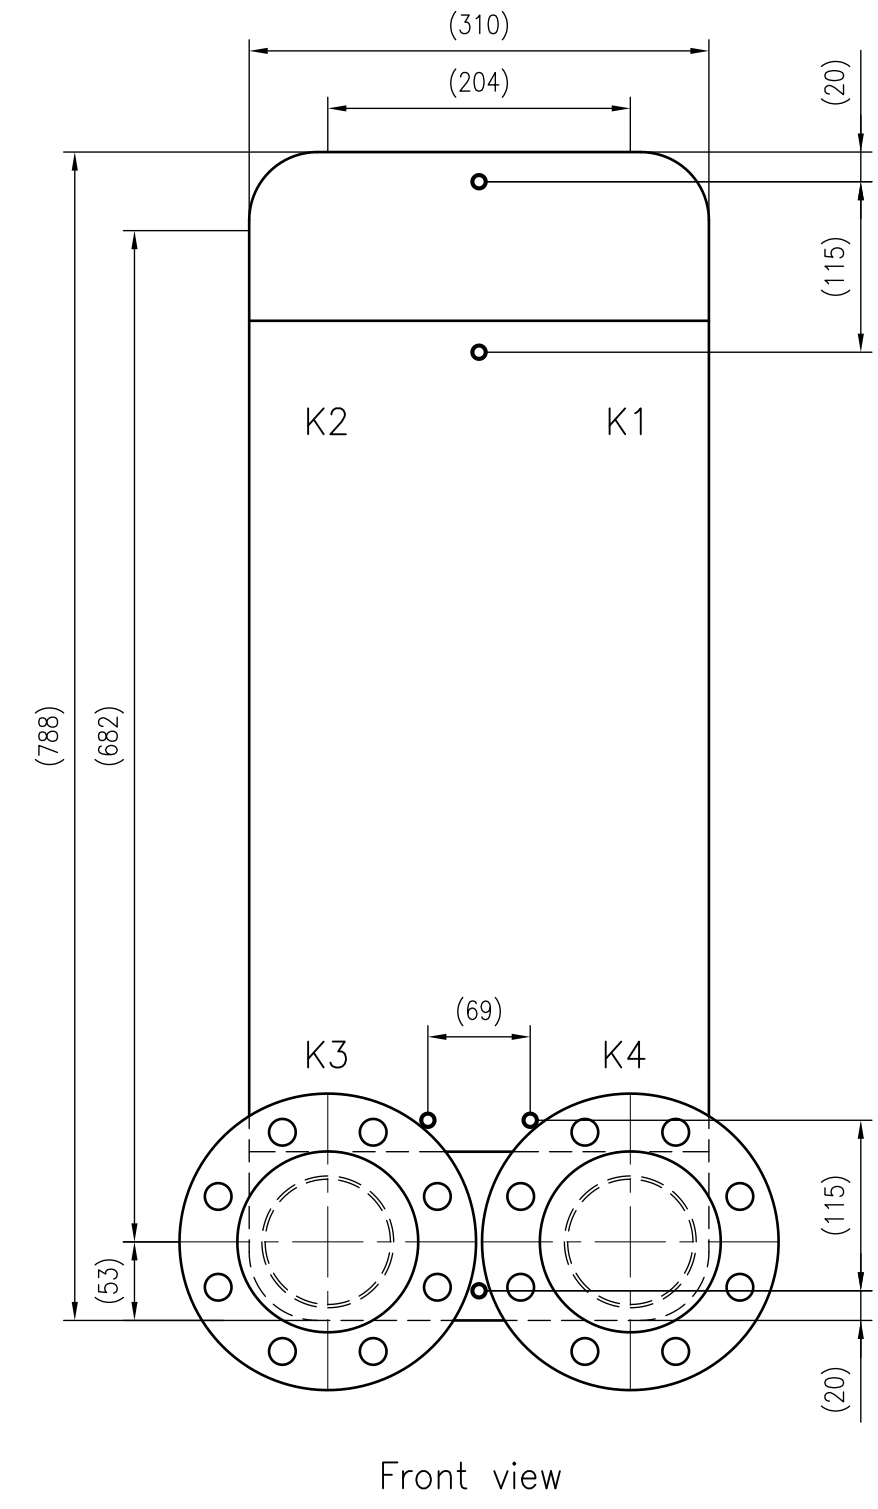

1 2 3 4 5 6 7 8 9 10 11 12

A
B
C
D
E
F
G
H

Unterliegt nicht dem Änderungsdienst/ Not subject to change management		Maßstab/ Scale: 1:5	Format/ Size: A2
Revision 27.08.2020	Longtherm RLB-235-2-80-P25 - 8054800		

1 2 3 4 5 6 7 8 9 10 11 A2