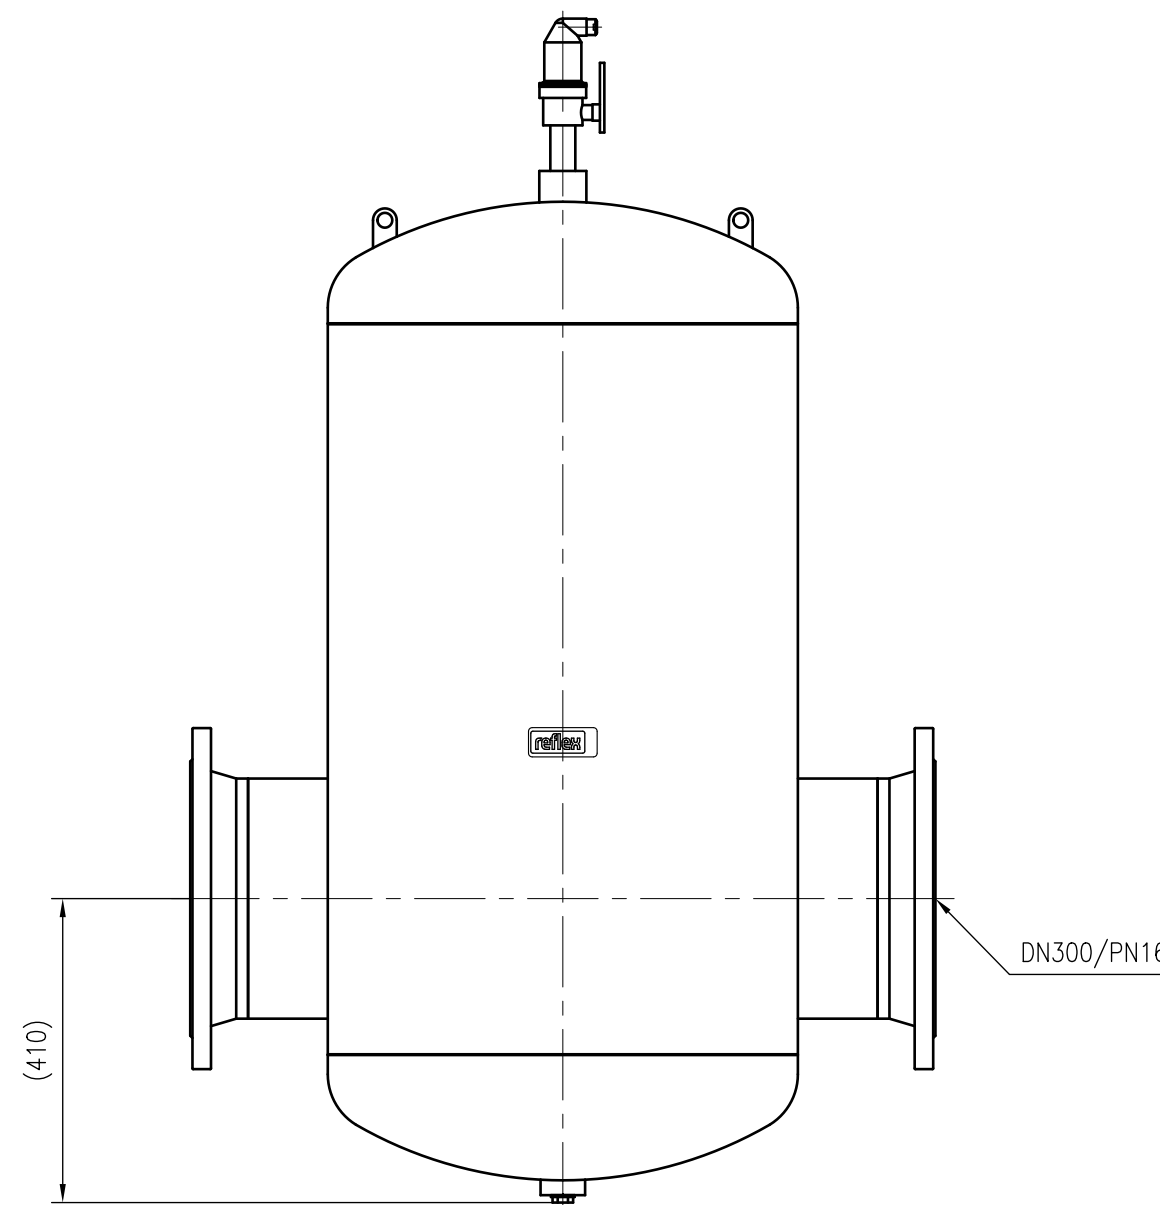

Side view

Front view

Isometric view

Top view

Unterliegt nicht dem Änderungsdienst/ Not subject to change management		Maßstab/ Scale: 1:10	Format/ Size: A2
Revision 23.05.2016	Exvoid A300 – 8251380		