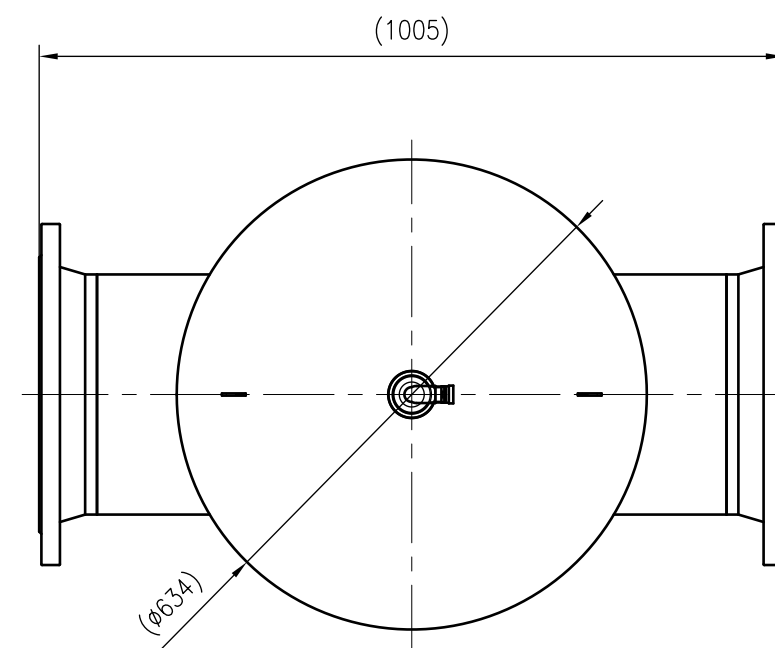

Side view

Front view

Isometric view

Top view

Unterliegt nicht dem Änderungsdienst/ Not subject to change management		Maßstab/ Scale: 1:10	Format/ Size: A2
Revision 23.05.2016	Exvoid A300 – 8251380		