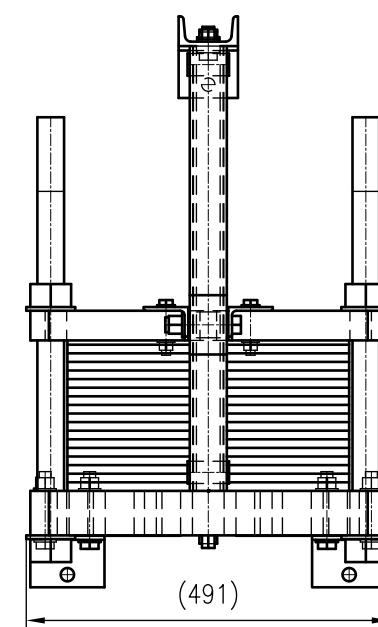

Side view

Front view

Isometric view

Top view

Unterliegt nicht dem Änderungsdienst/  
Not subject to change management

Maßstab/  
Scale: 1:10

Format/  
Size: A2

Revision  
27.07.2020

Longtherm RLG-21-70-P10 - 8126700