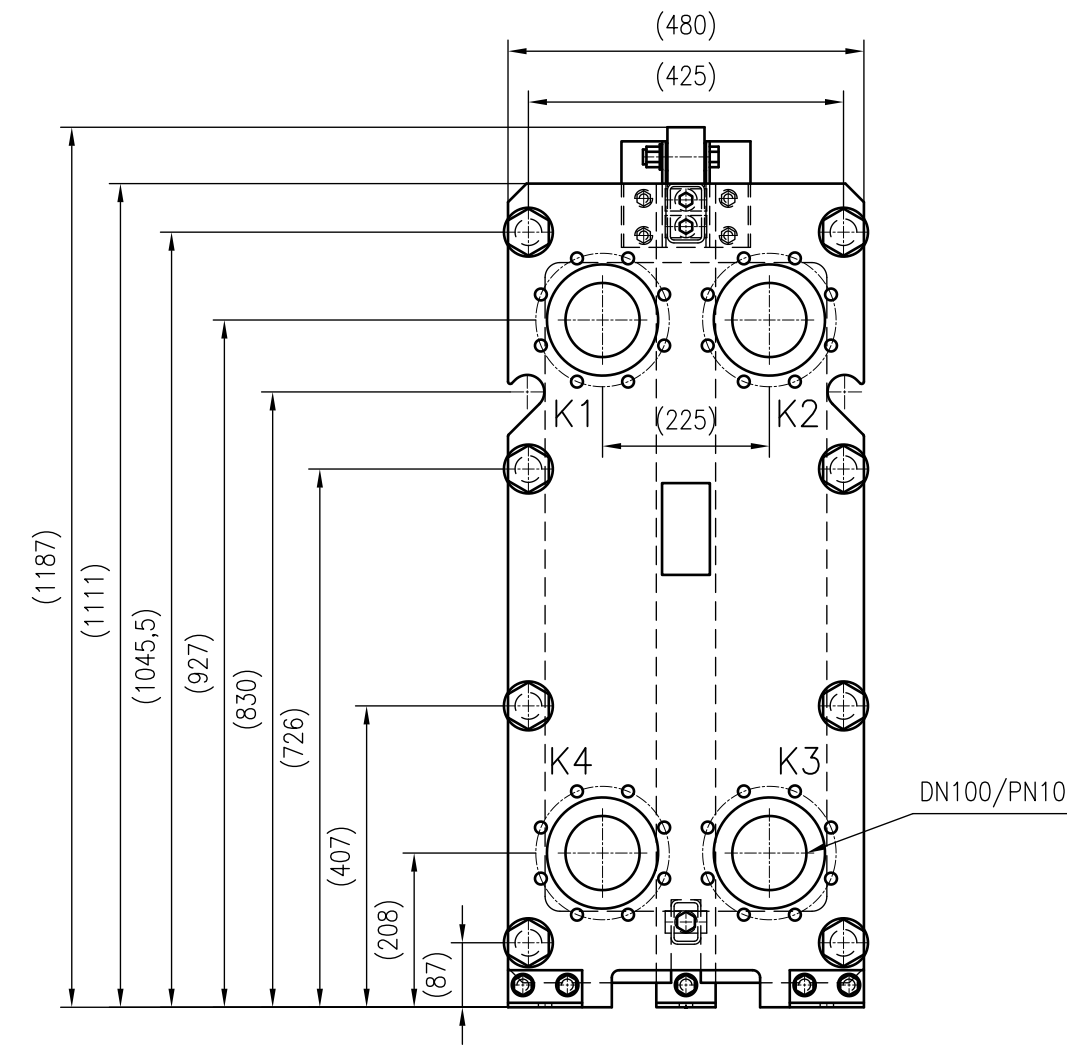

Side view

Front view

Isometric view

Top view

Unterliegt nicht dem Änderungsdienst/  
Not subject to change management

Maßstab/  
Scale: 1:10

Format/  
Size: A2

Revision  
27.07.2020

Longtherm RLG-21-70-P10 - 8126700