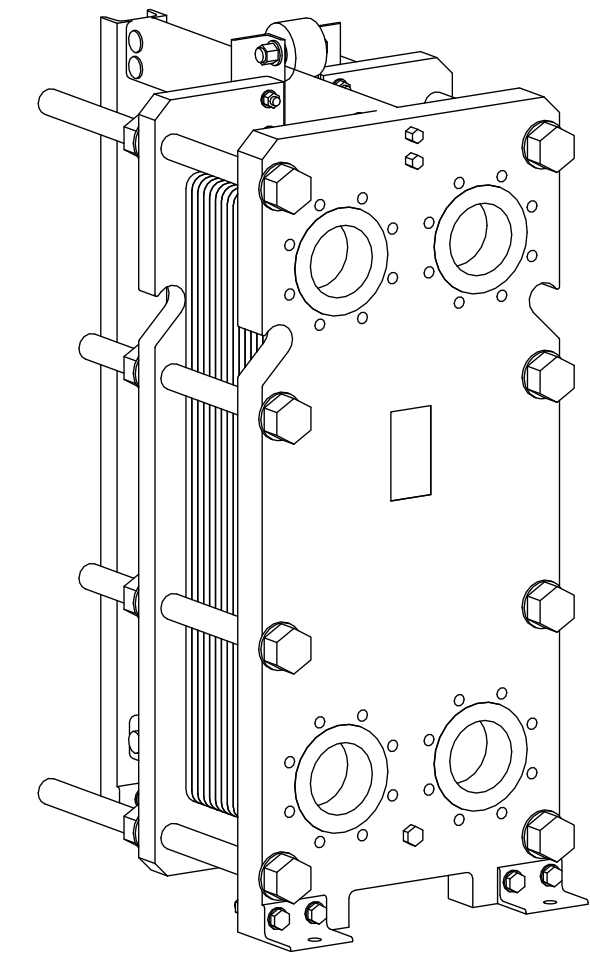

Side view

Front view

Isometric view

Top view

Unterliegt nicht dem Änderungsdienst/  
Not subject to change management

Maßstab/  
Scale: 1:10

Format/  
Size: A2

Revision  
27.07.2020

Longtherm RLG-21-70-P10 - 8126700