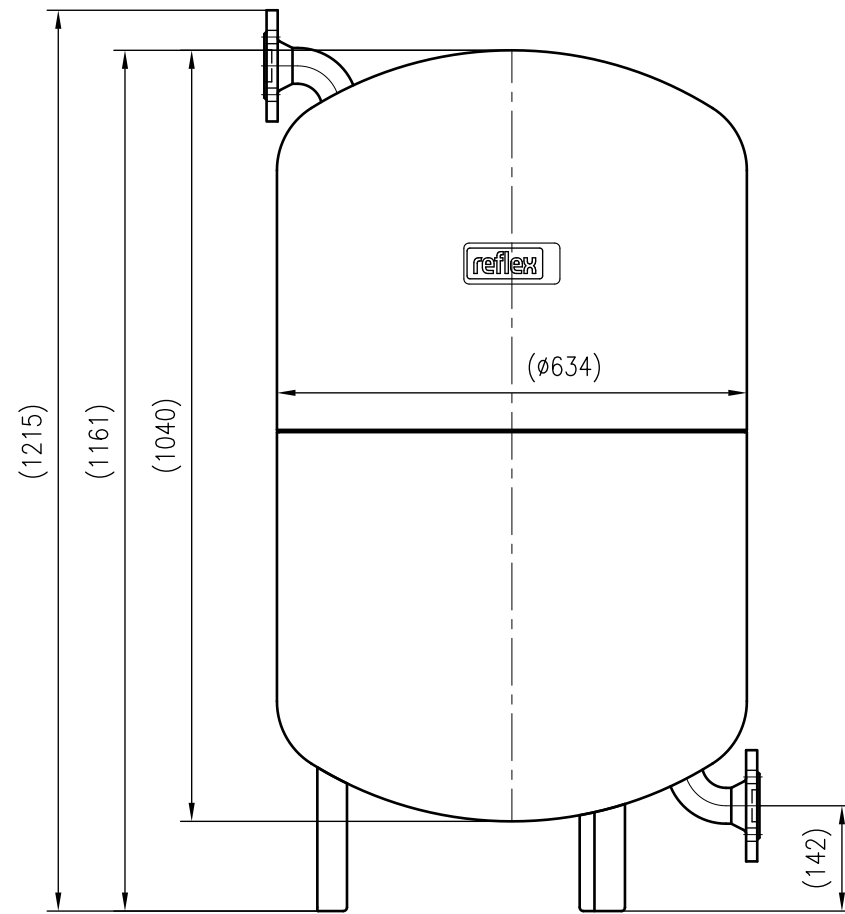

Side view

Front view

Isometric view

Top view

Unterliegt nicht dem Änderungsdienst/ Not subject to change management		Maßstab/ Scale: 1:10	Format/ Size: A3
Revision 02.02.2023	Intermediatevessels V300 10bar – 8303700		