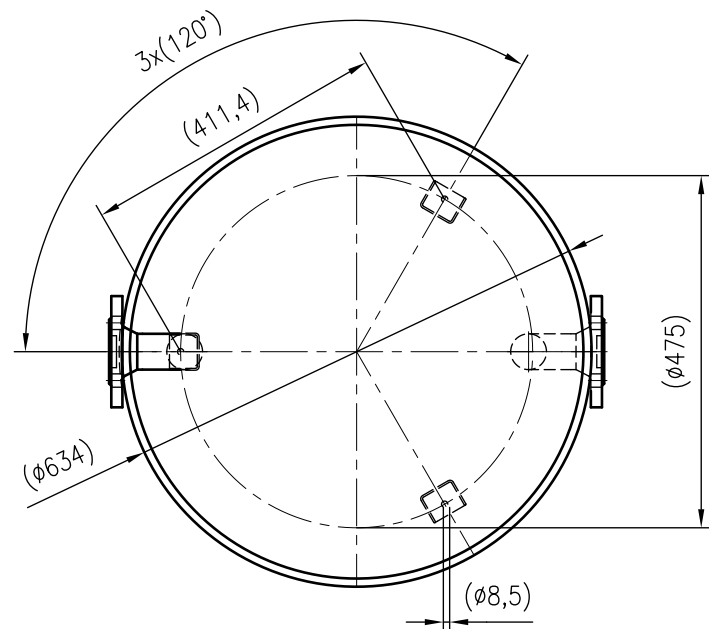

Side view

Front view

Isometric view

Top view

Unterliegt nicht dem Änderungsdienst/ Not subject to change management		Maßstab/ Scale: 1:10	Format/ Size: A3
Revision 02.02.2023	Intermediatevessels V300 10bar – 8303700		