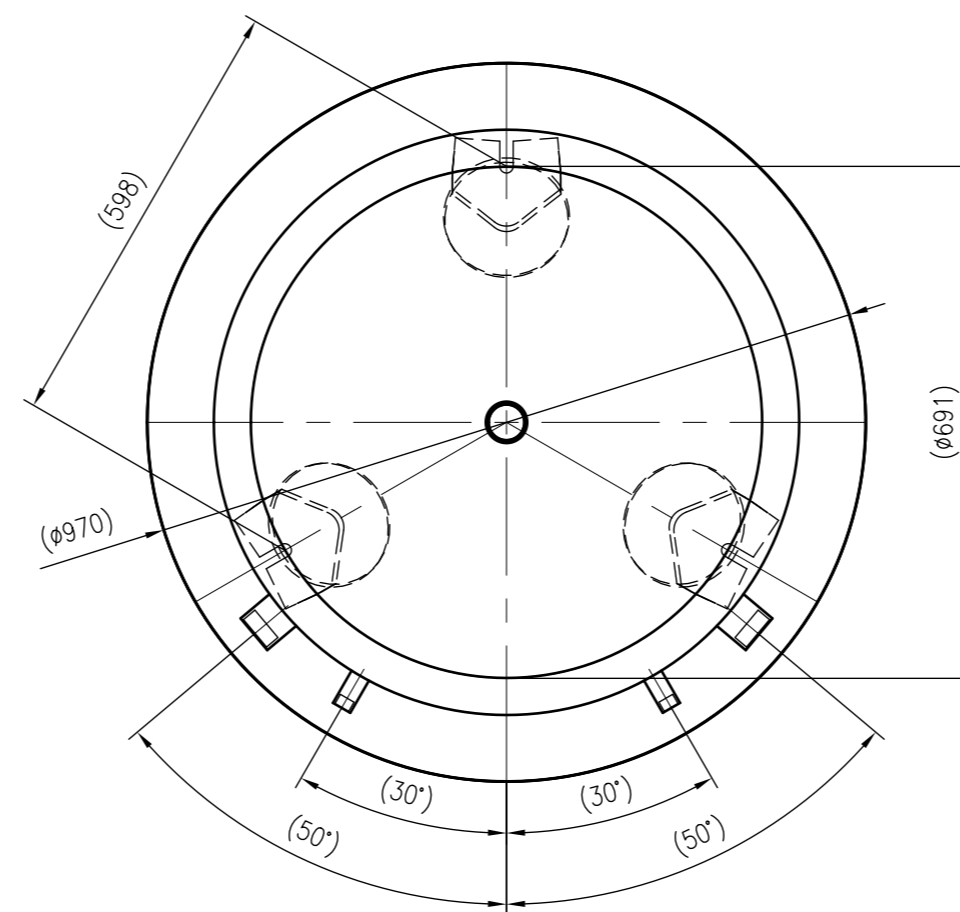

Side view

Front view

Isometric view

Top view

Unterliegt nicht dem Änderungsdienst/ Not subject to change management		Maßstab/ Scale: 1:10	Format/ Size: A1
Revision 23.08.2016	Storatherm Heat HF 1000 1_C white - 7844100		