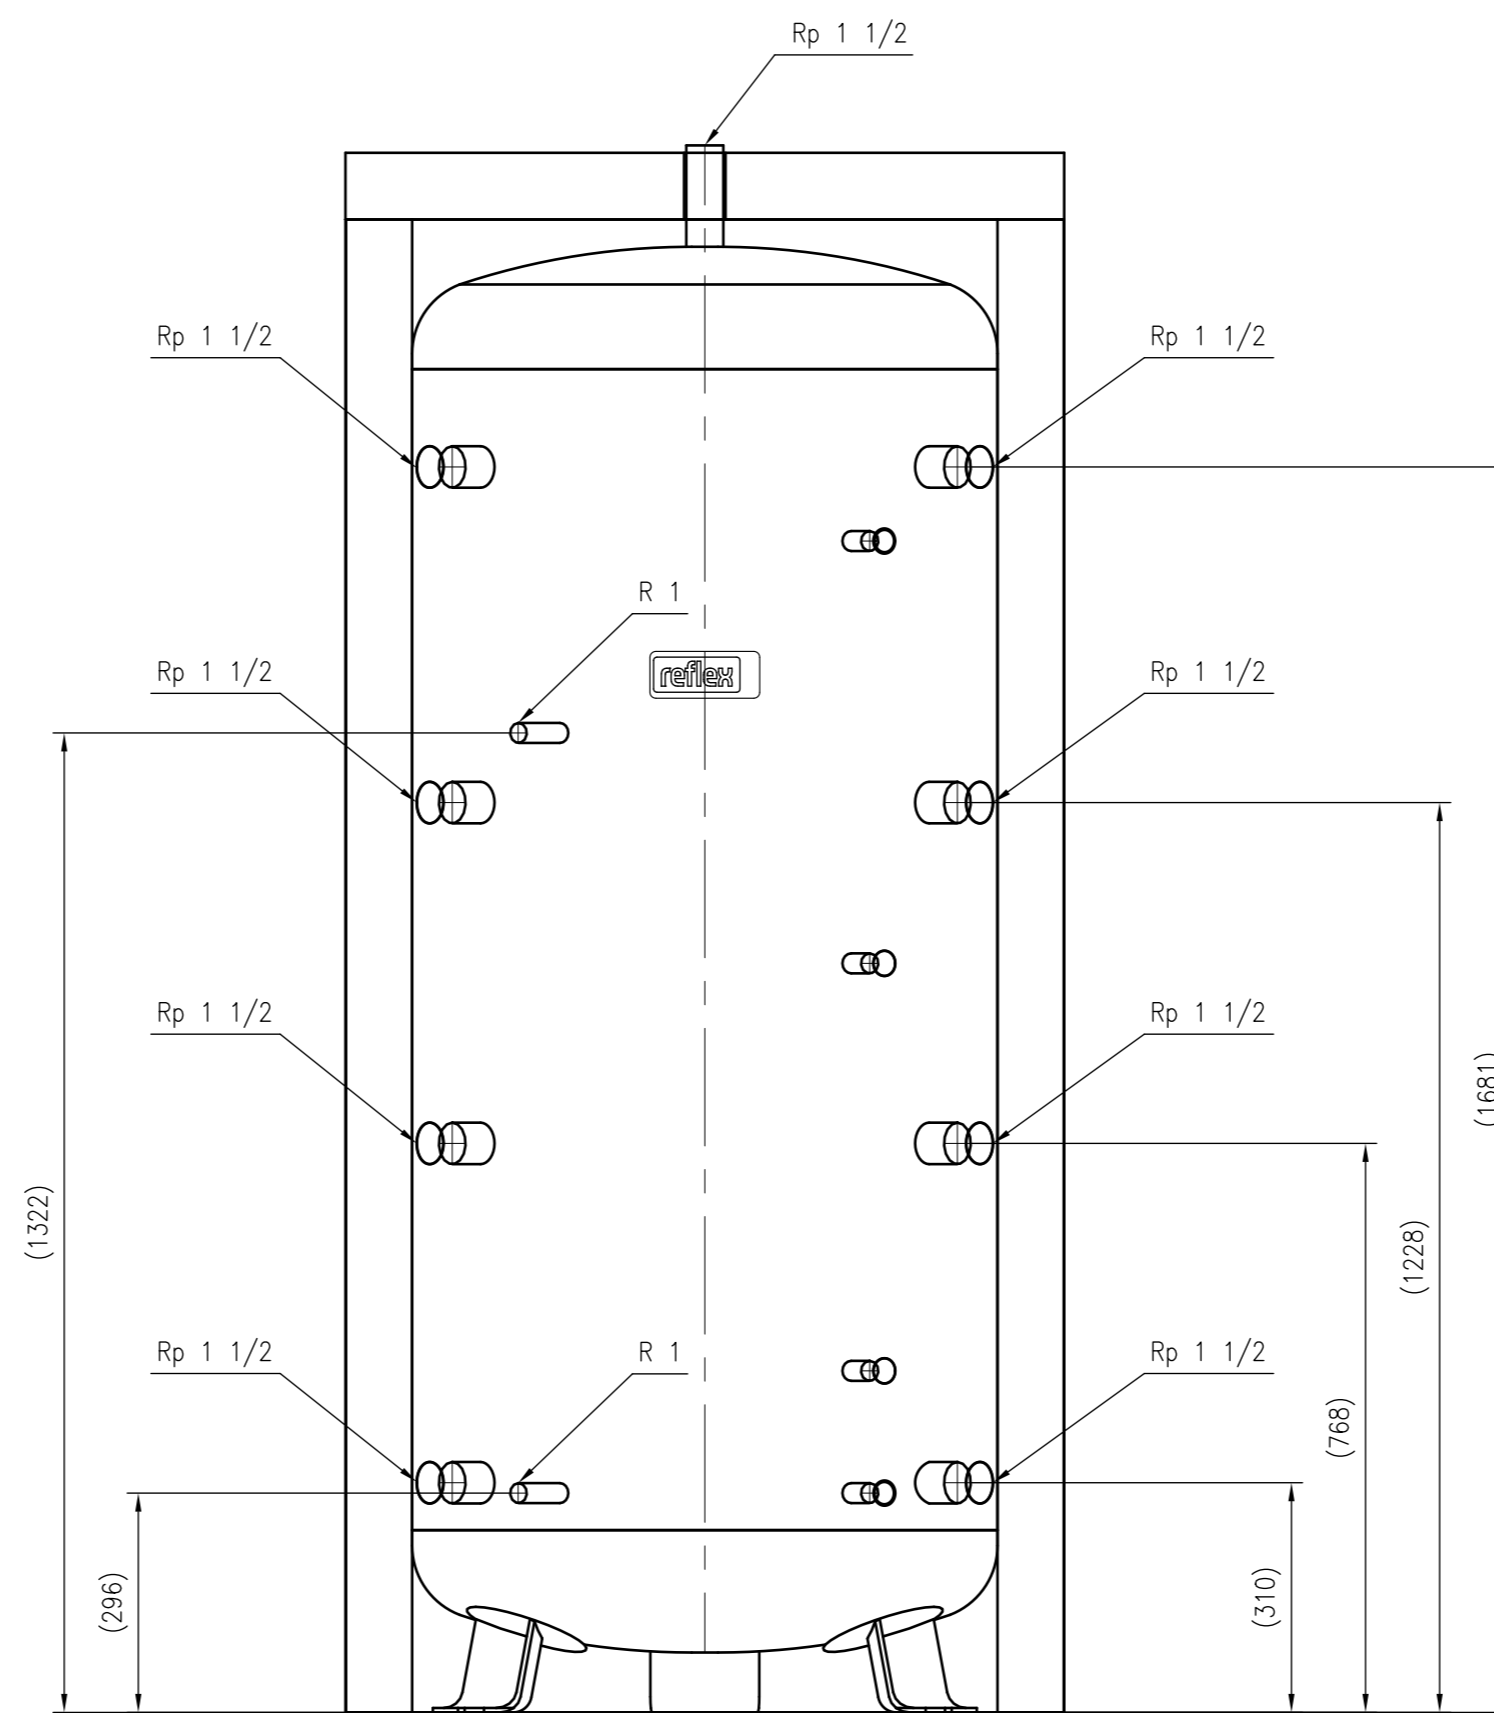

Side view

Front view

Isometric view

Top view

Unterliegt nicht dem Änderungsdienst/ Not subject to change management		Maßstab/ Scale: 1:10	Format/ Size: A1
Revision 23.08.2016	Storatherm Heat HF 1000 1_C white - 7844100		