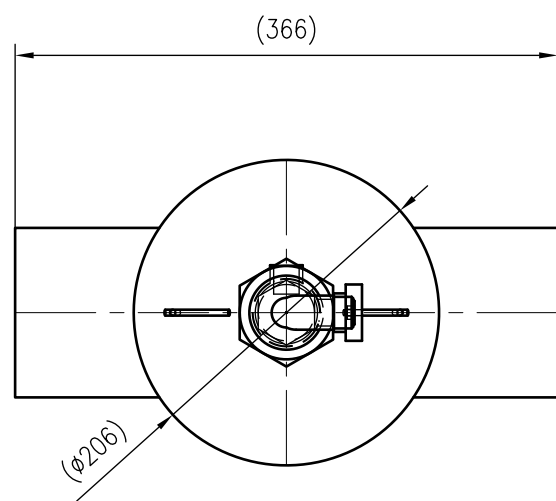

Side view

Front view

Isometric view

Top view

Unterliegt nicht dem Änderungsdienst/ Not subject to change management		Maßstab/ Scale: 1:5	Format/ Size: A3
Revision 20.07.2021	Exvoid A114.3 – 8251130		

A3