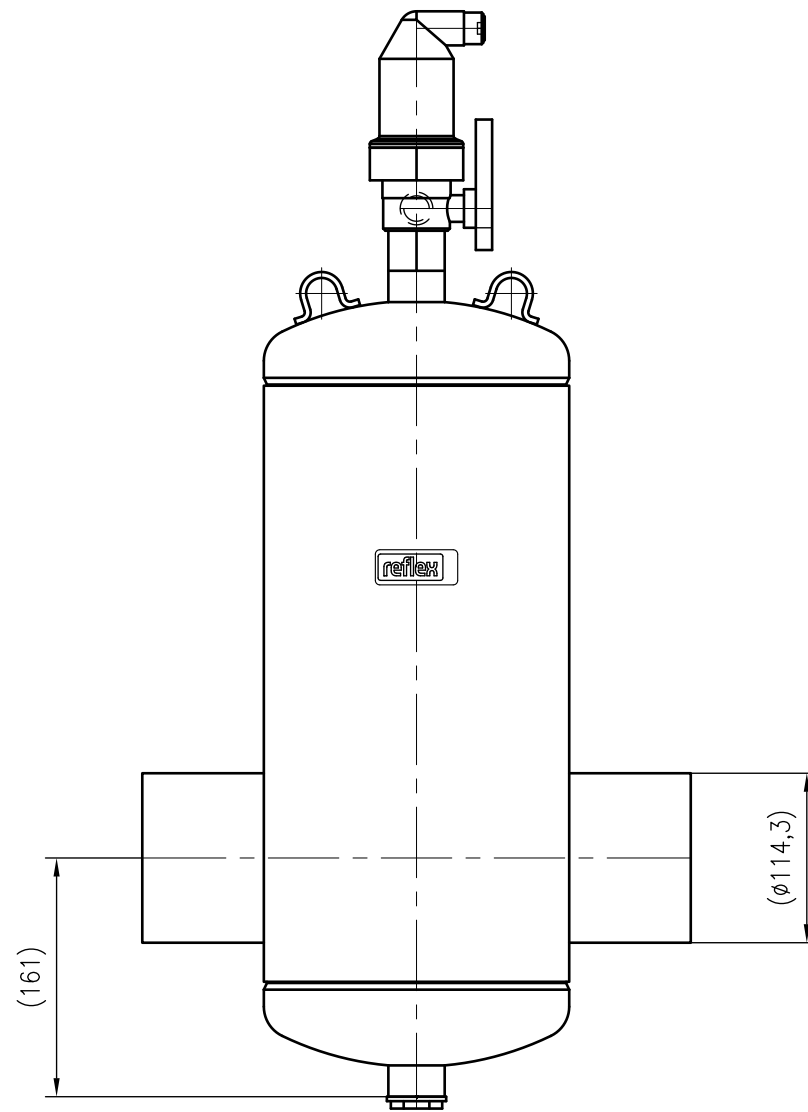

Side view

Front view

Isometric view

Top view

Unterliegt nicht dem Änderungsdienst/ Not subject to change management		Maßstab/ Scale: 1:5	Format/ Size: A3
Revision 20.07.2021	Exvoid A114.3 – 8251130		

A3