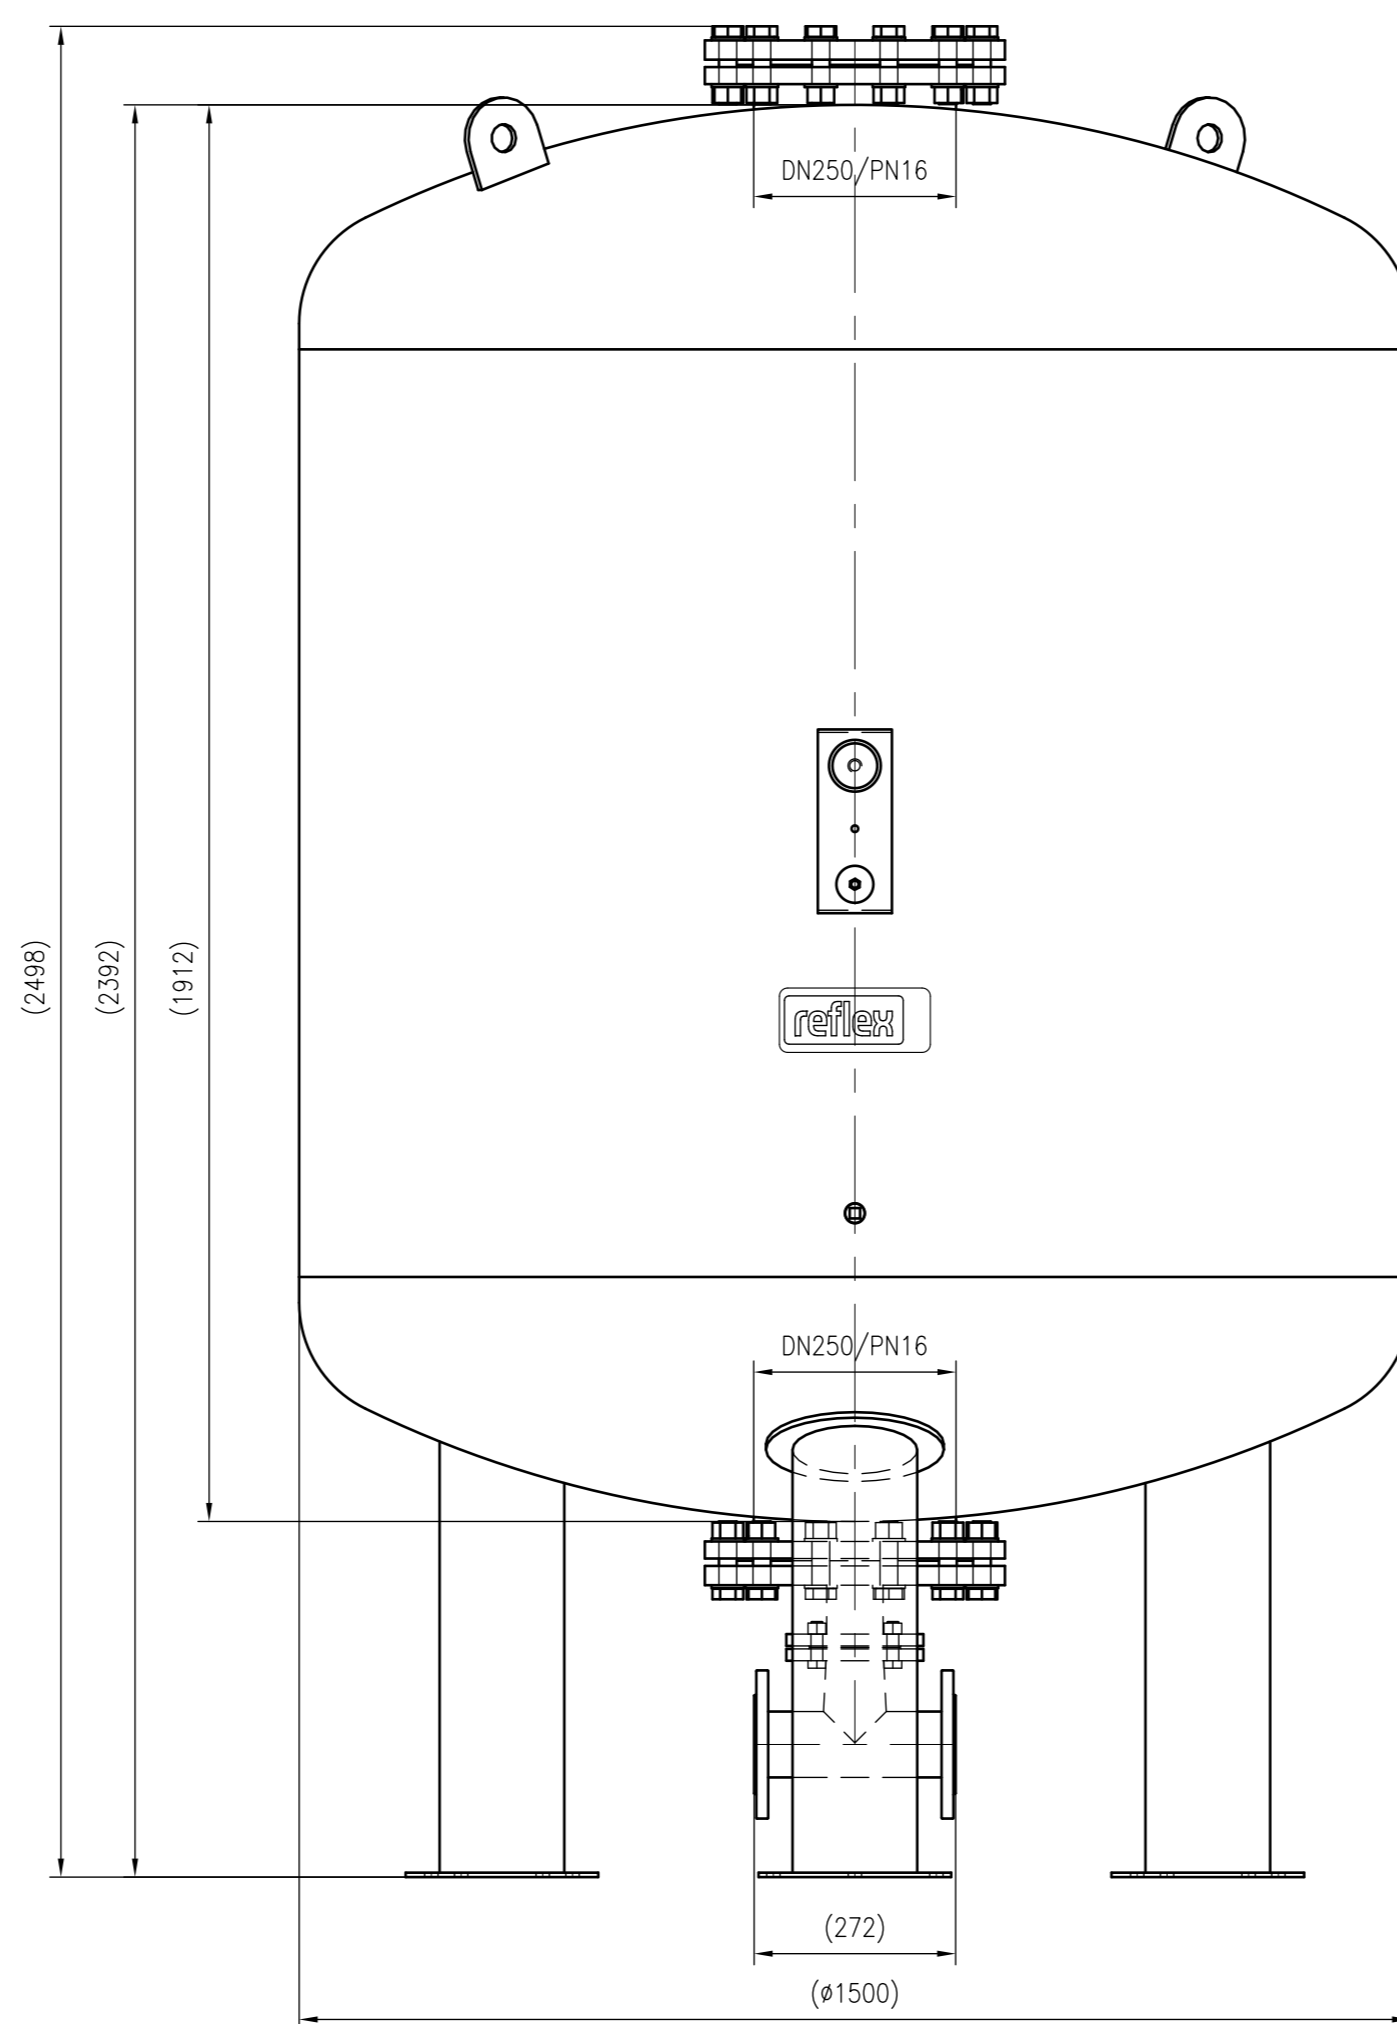

Side view

Front view

Isometric view

Top view

Unterliegt nicht dem Änderungsdienst/ Not subject to change management		Maßstab/ Scale: 1:10	Format/ Size: A1
Revision 09.03.2026	Refix DT 3000 10bar – 7337905		