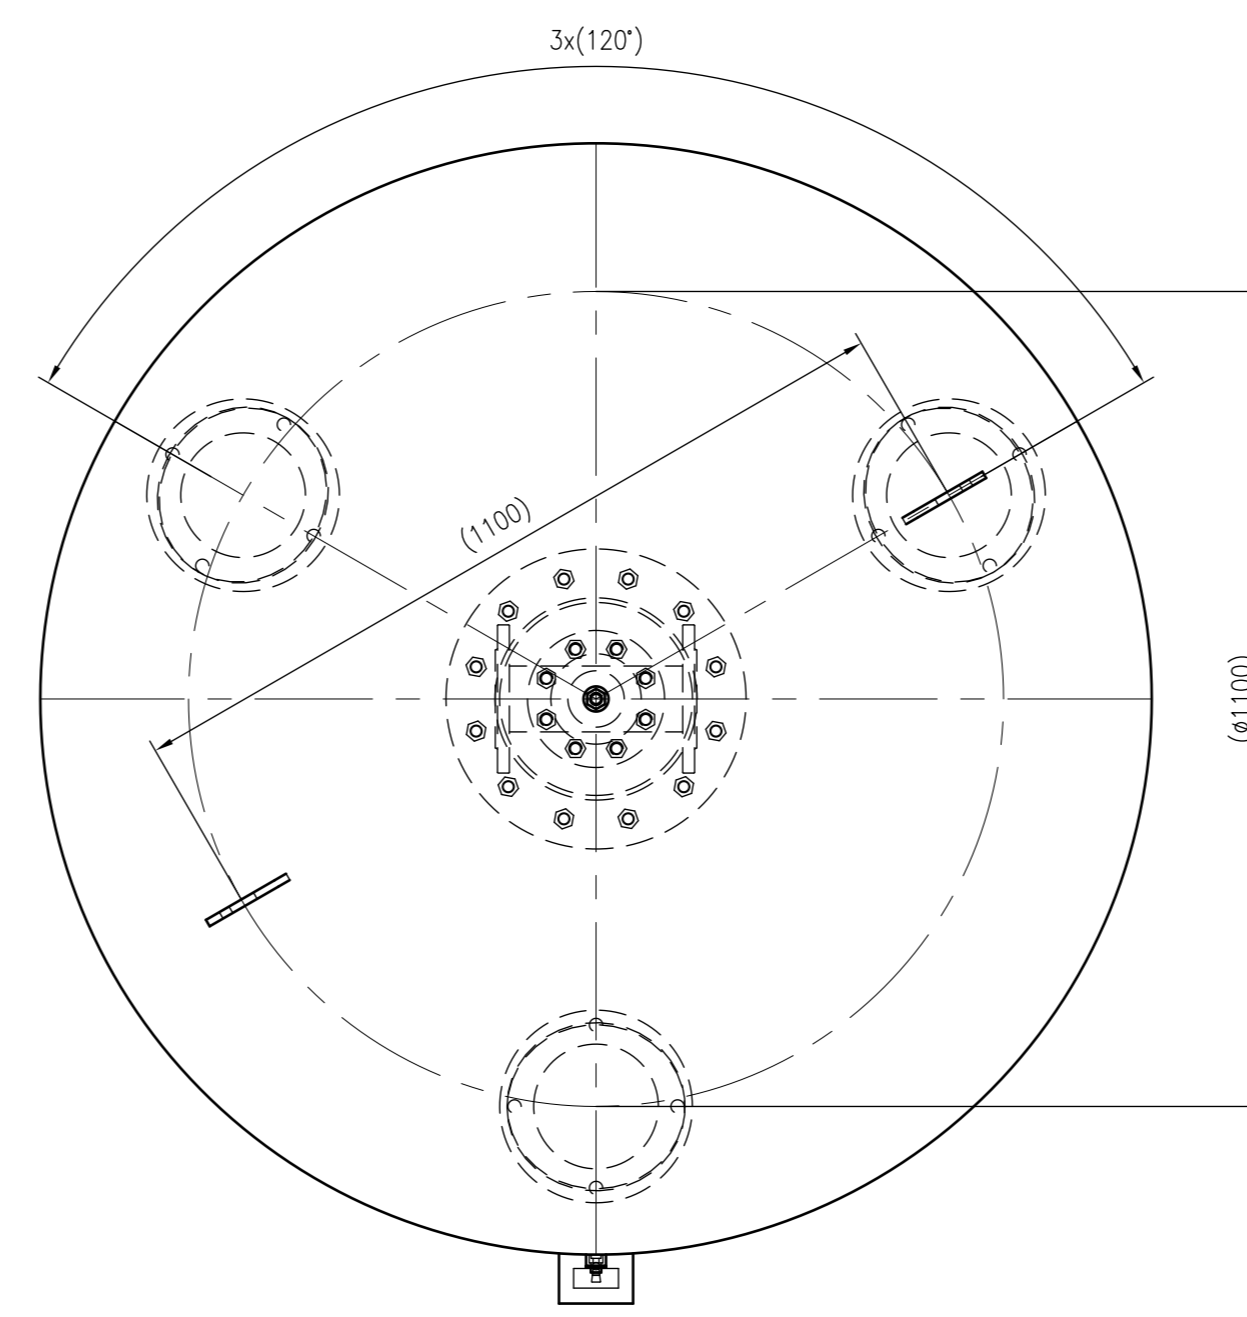

Side view

Front view

Isometric view

Top view

Unterliegt nicht dem Änderungsdienst/ Not subject to change management		Maßstab/ Scale: 1:10	Format/ Size: A1
Revision 09.03.2026	Refix DT 3000 10bar – 7337905		