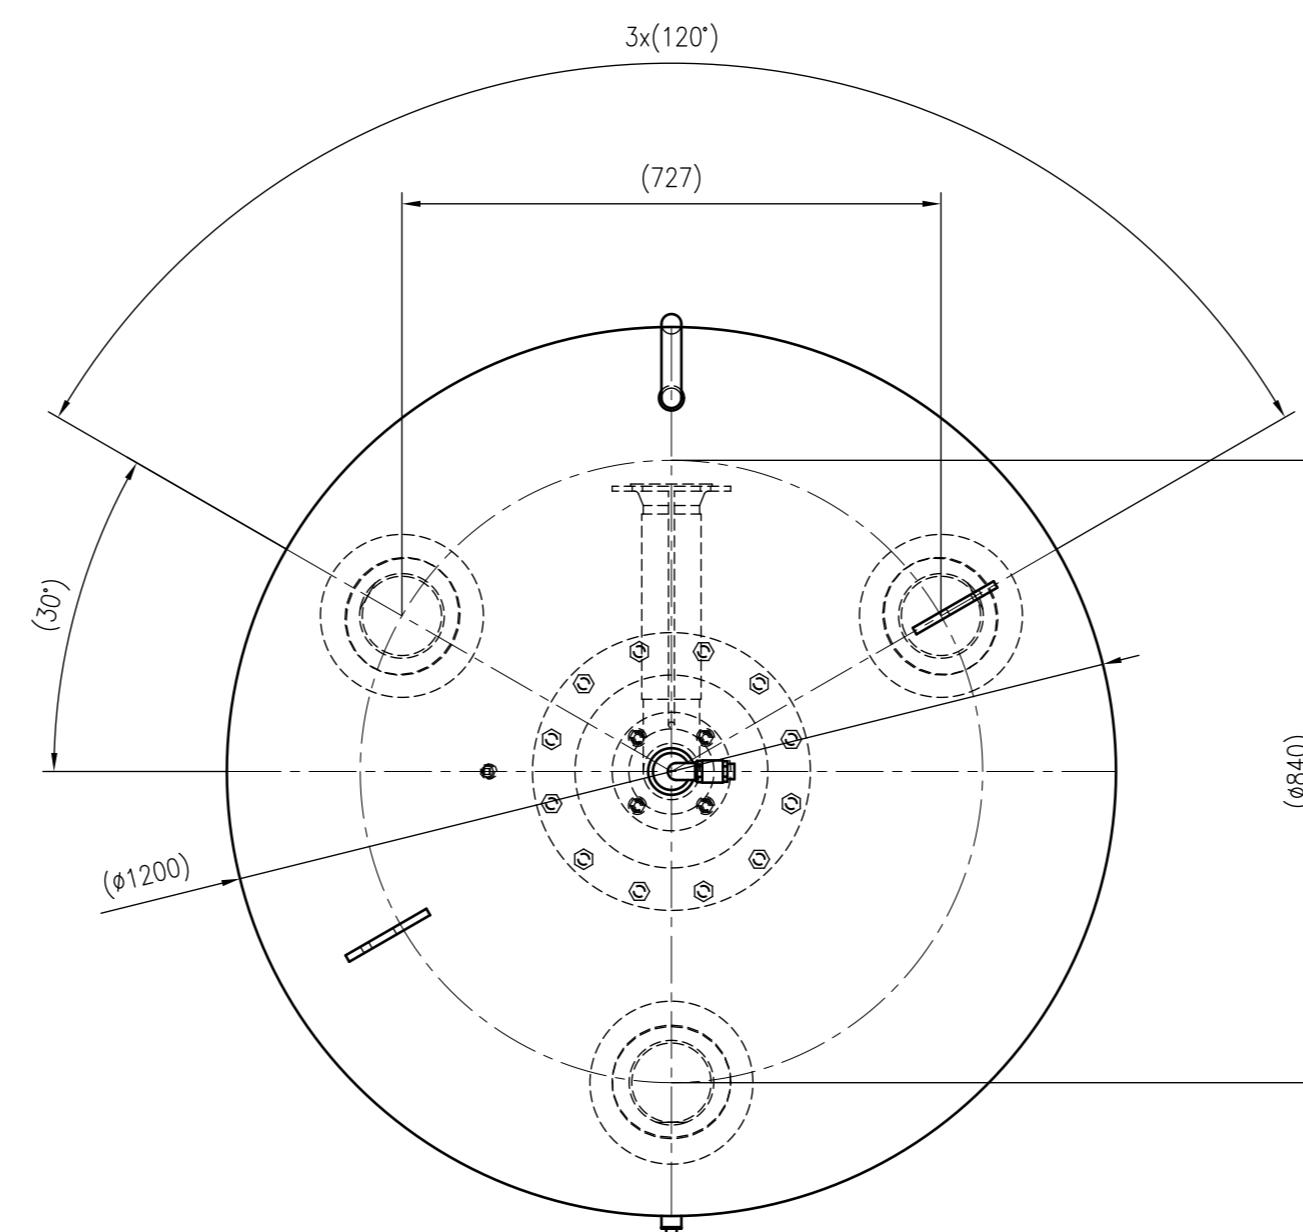

Side view

Front view

Isometric view

Top view

Unterliegt nicht dem Änderungsdienst/ Not subject to change management		Maßstab/ Scale: 1:10	Format/ Size: A1
Revision 29.02.2024	VariomatGiga GF1500 – 8930305		