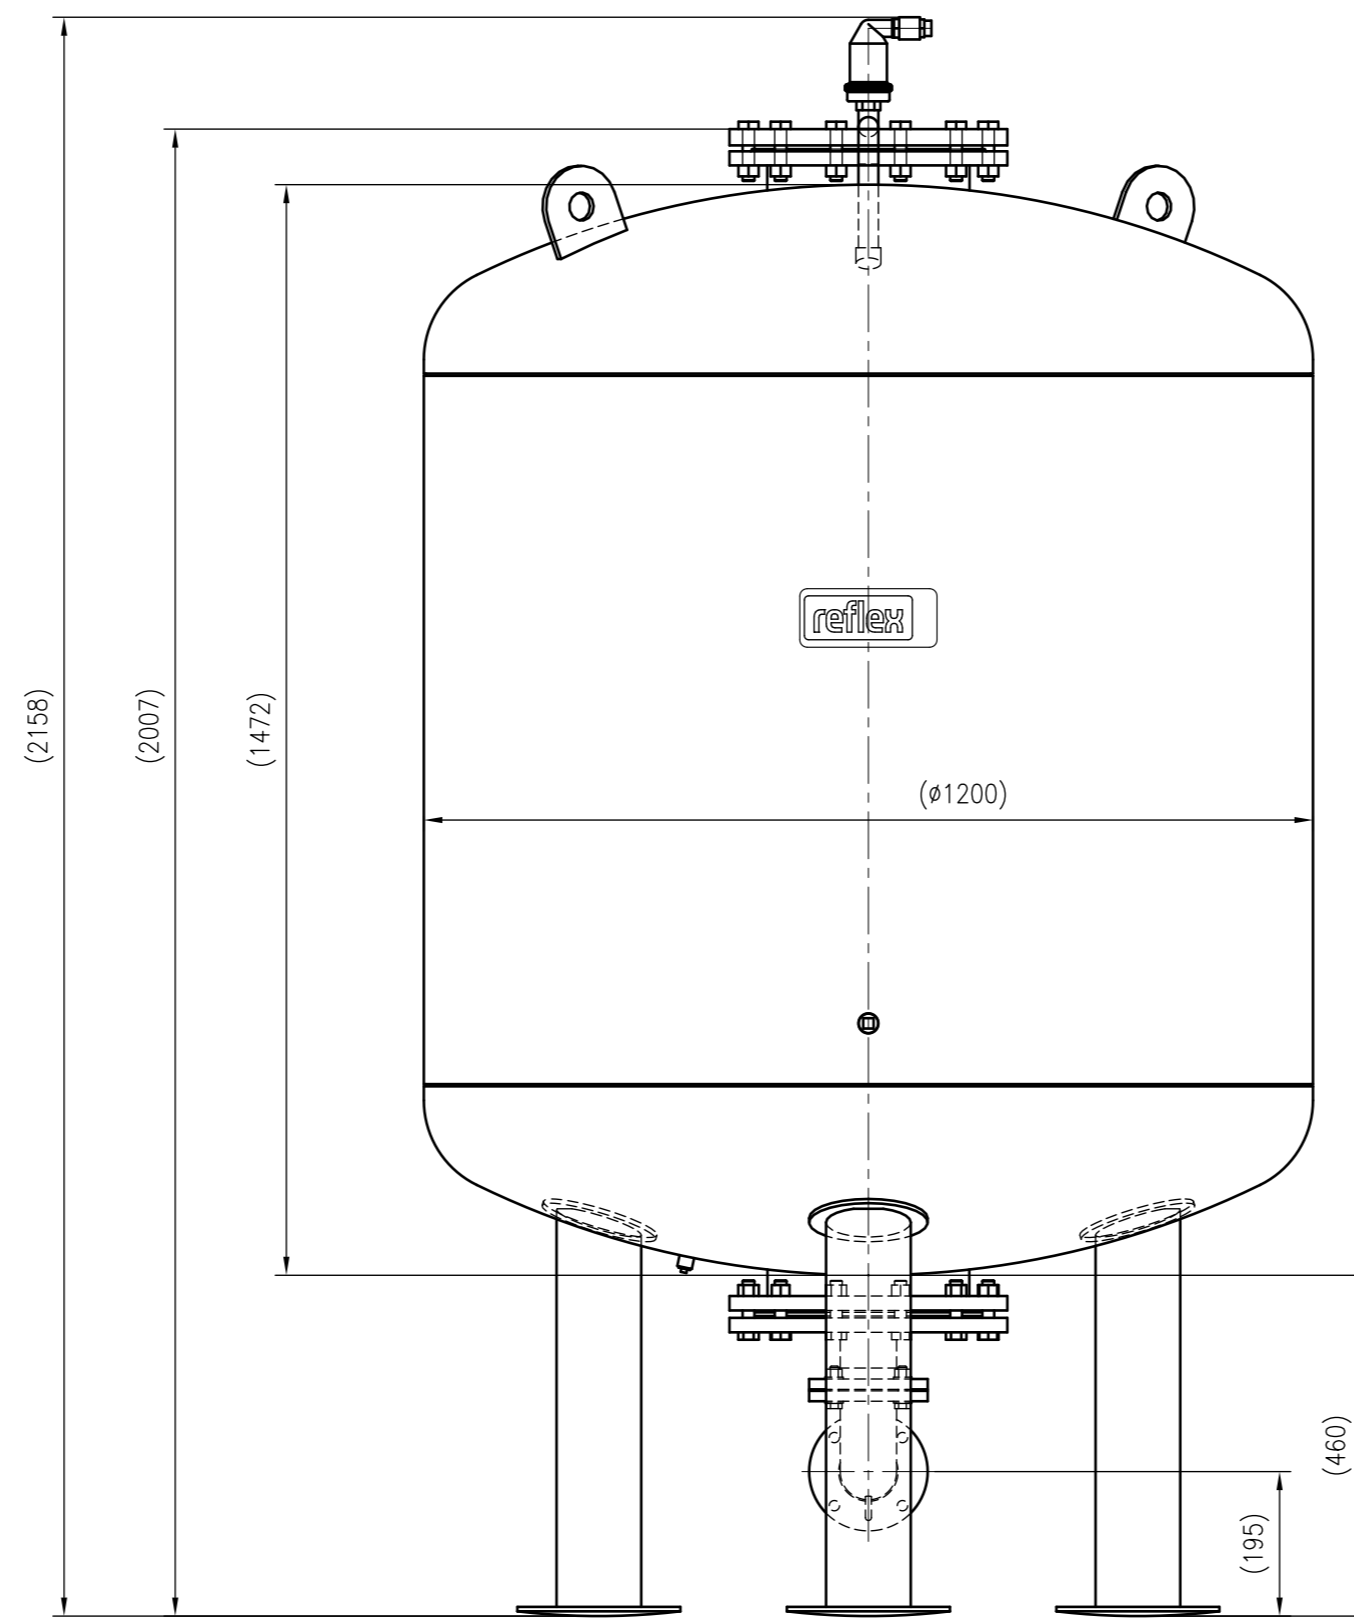

Side view

Front view

Isometric view

Top view

Unterliegt nicht dem Änderungsdienst/ Not subject to change management		Maßstab/ Scale: 1:10	Format/ Size: A1
Revision 29.02.2024	VariomatGiga GF1500 – 8930305		