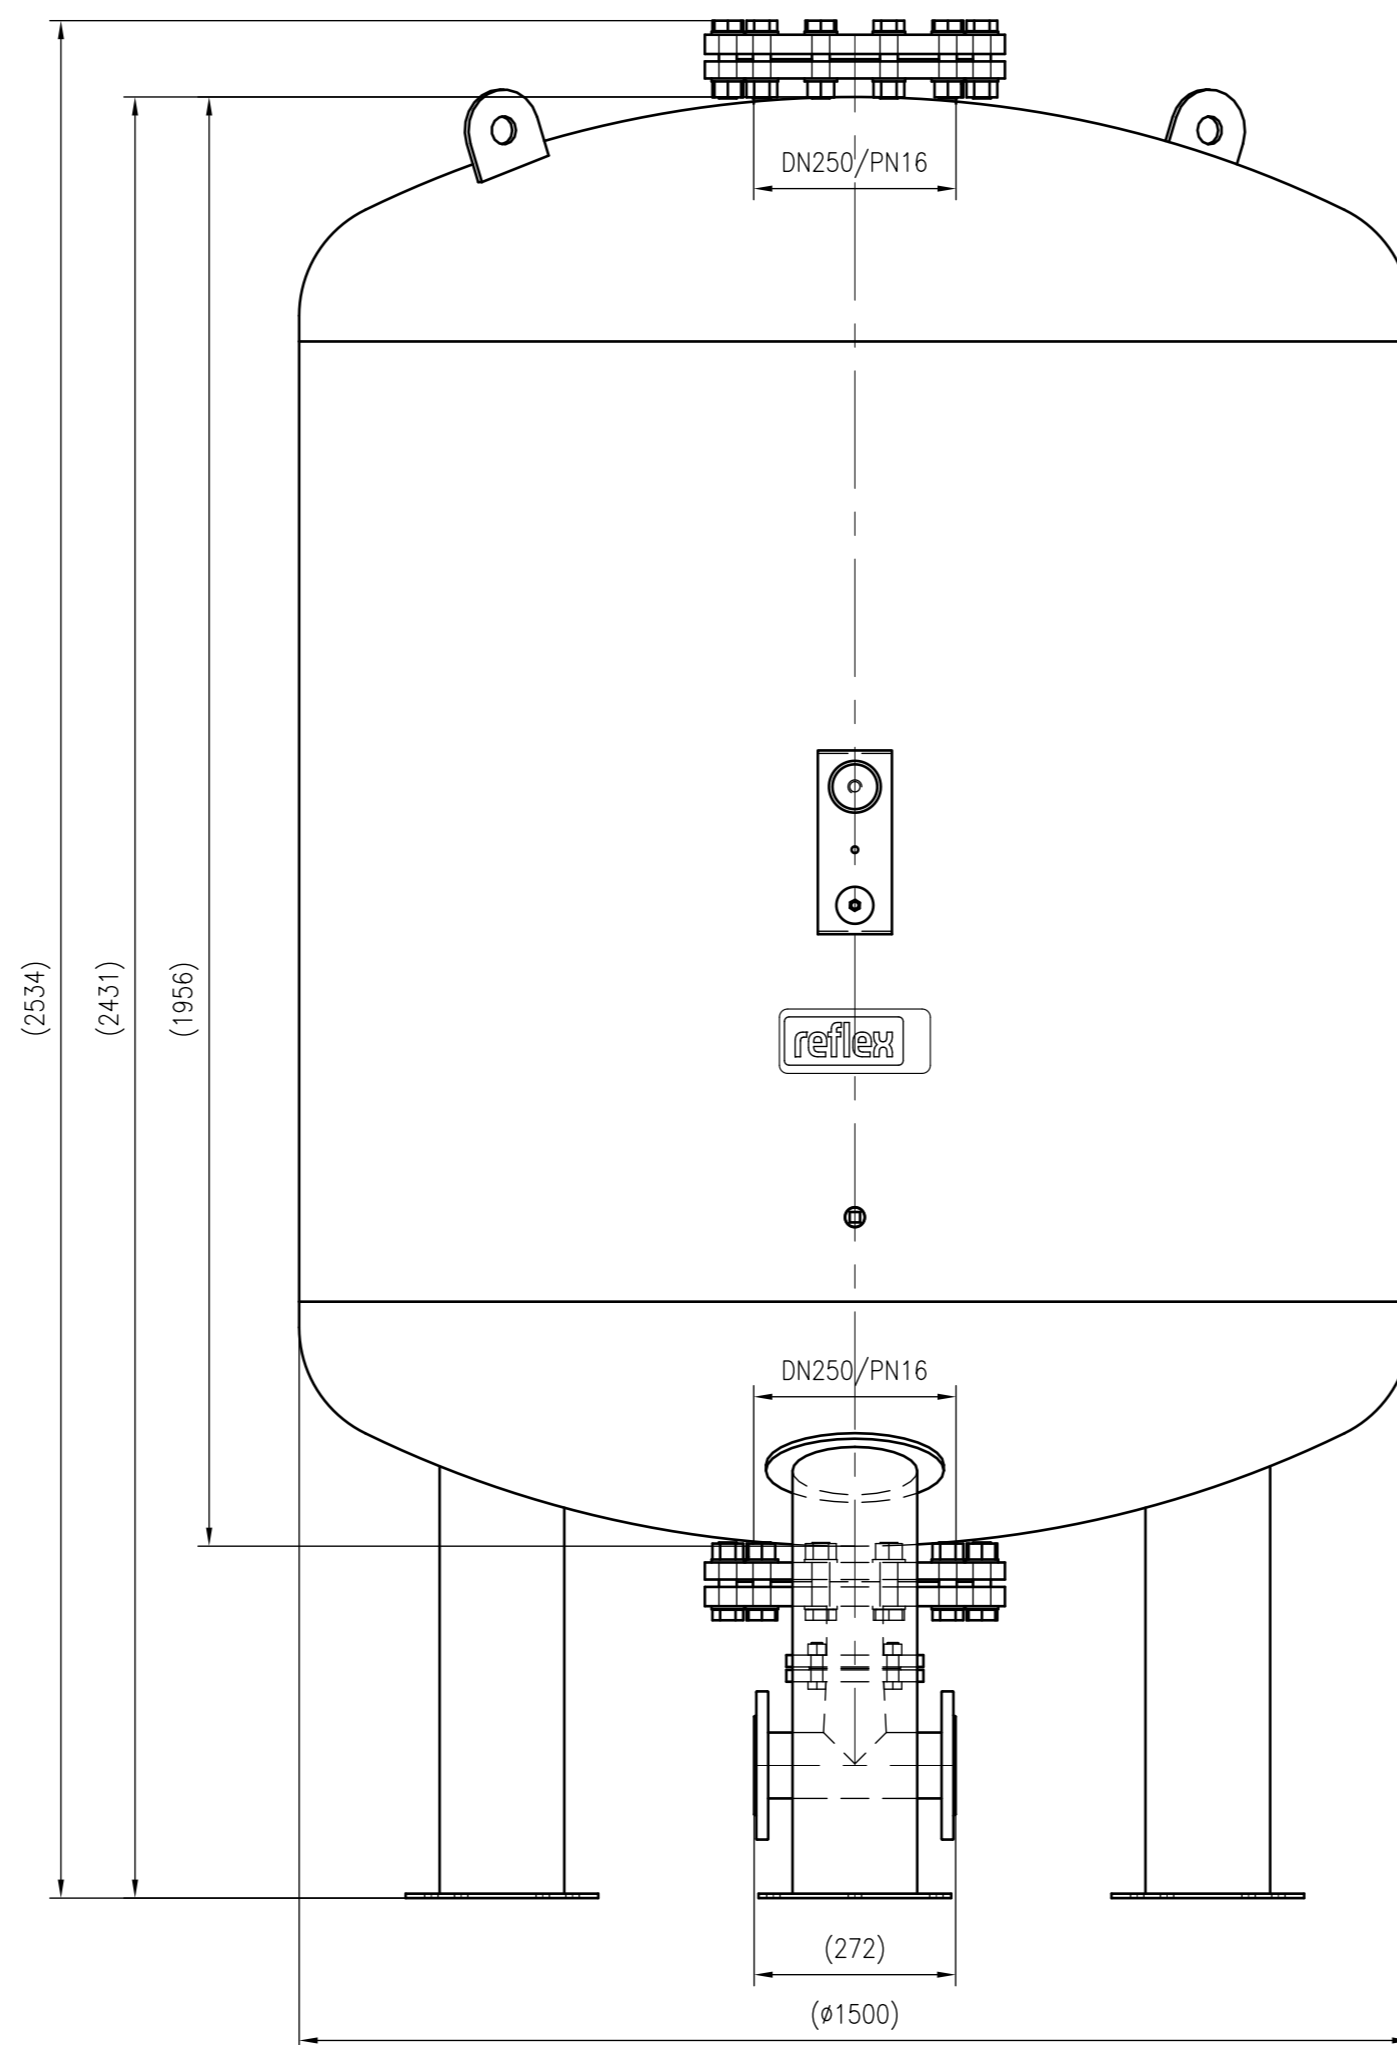

Side view

Front view

Isometric view

Top view

Unterliegt nicht dem Änderungsdienst/ Not subject to change management		Maßstab/ Scale: 1:10	Format/ Size: A1
Revision 10.03.2026	Refix DT 3000 16bar – 7340305		