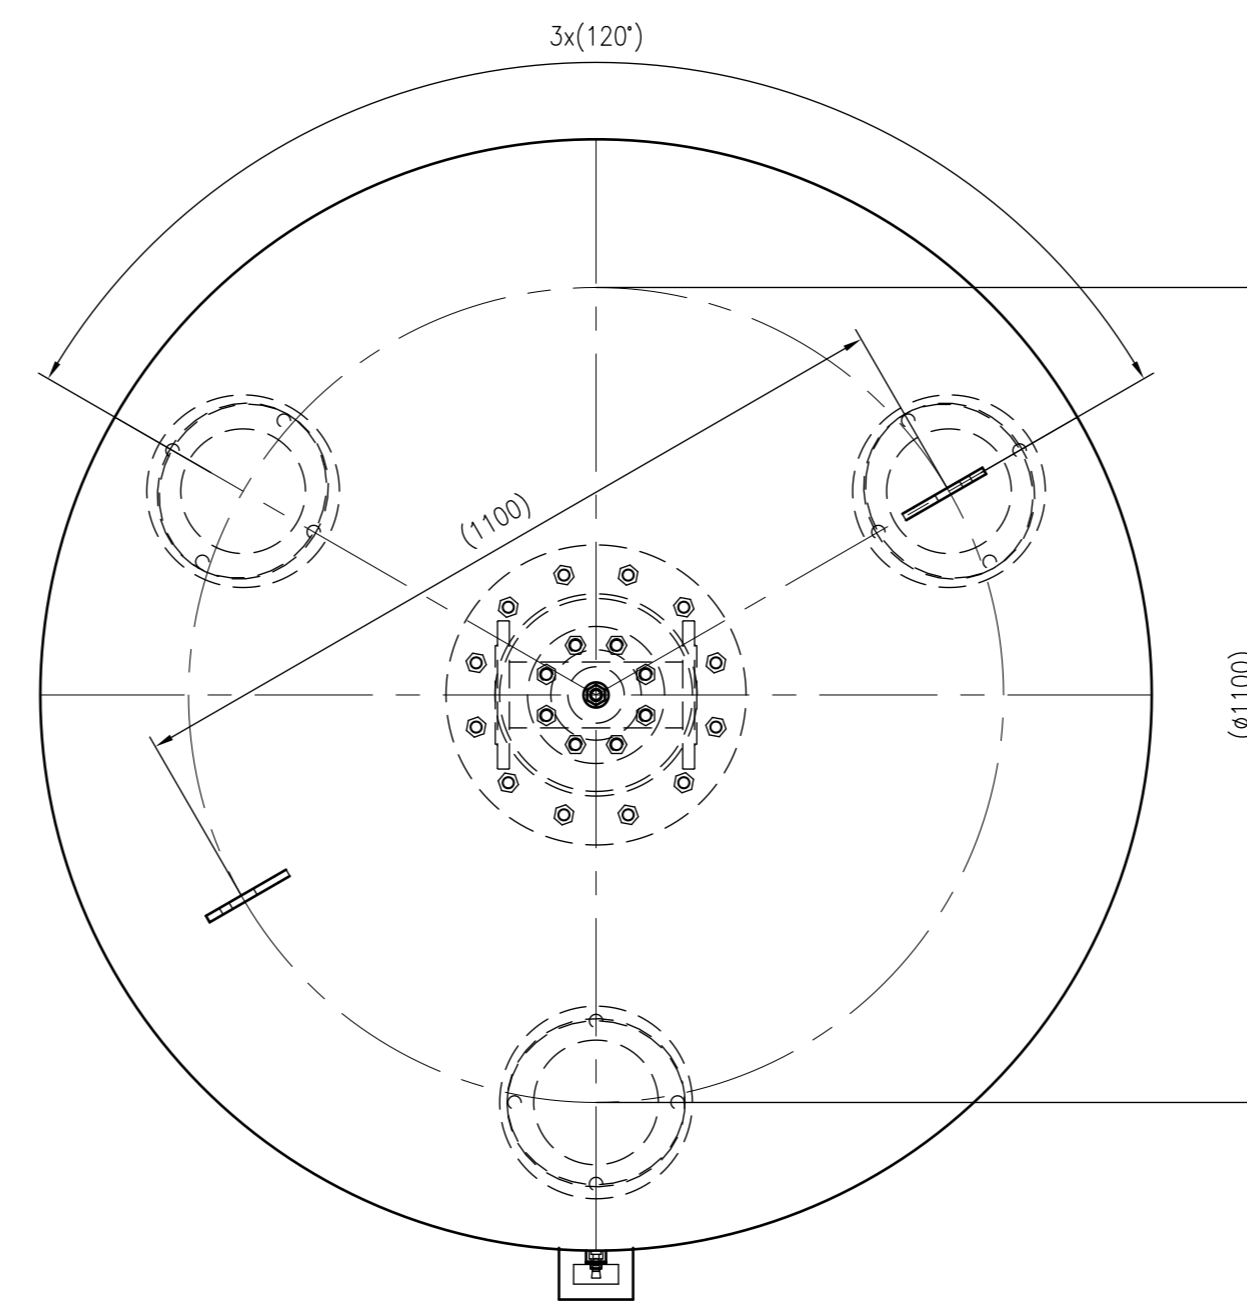

Side view

Front view

Isometric view

Top view

Unterliegt nicht dem Änderungsdienst/ Not subject to change management		Maßstab/ Scale: 1:10	Format/ Size: A1
Revision 10.03.2026	Refix DT 3000 16bar – 7340305		