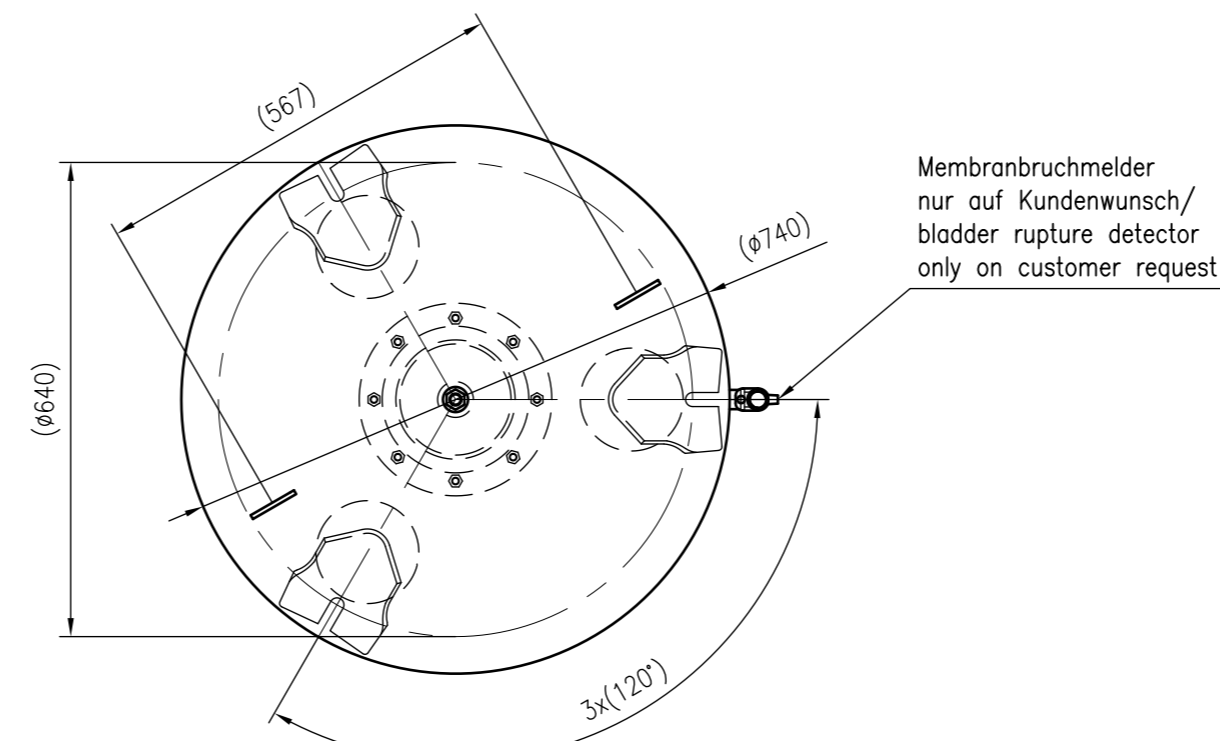

Side view

Front view

Isometric view

Top view

Unterliegt nicht dem Änderungsdienst/ Not subject to change management		Maßstab/ Scale: 1:10	Format/ Size: A1
Revision 28.08.2023	Reflex G1000(740mm) 16bar – 8546906		