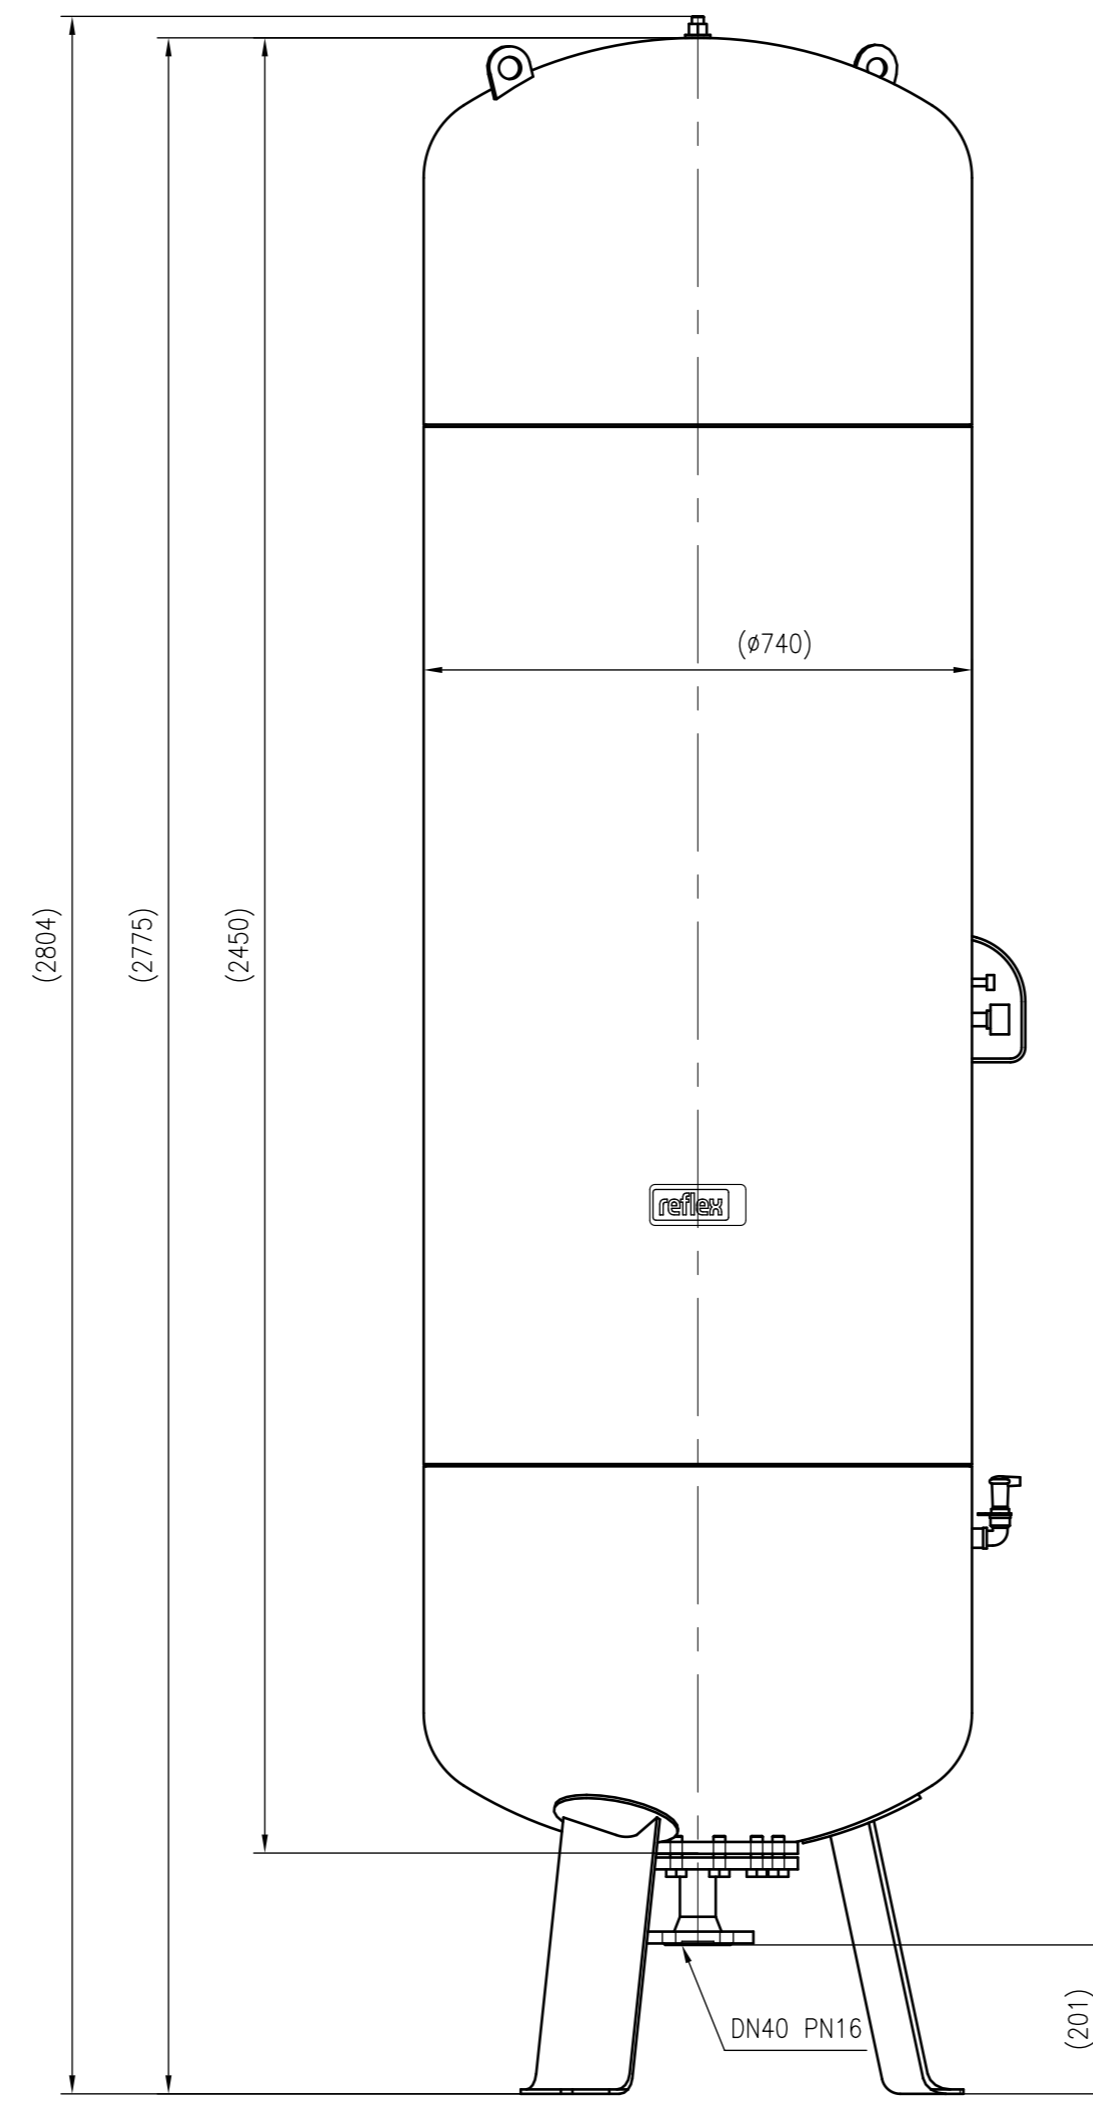

Side view

Front view

Isometric view

Top view

Unterliegt nicht dem Änderungsdienst/ Not subject to change management		Maßstab/ Scale: 1:10	Format/ Size: A1
Revision 28.08.2023	Reflex G1000(740mm) 16bar – 8546906		