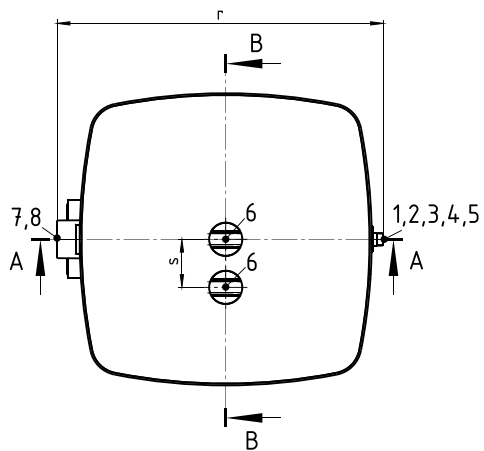

Section view A-A

Section view B-B

H	1591 mm
a	276 mm
b	958 mm
c	55 mm
d	597 mm
e	221 mm
f	369 mm
g	908 mm
h	1563 mm
j	1007 mm
k	1112 mm
l	1224 mm
m	1355 mm
n	1526 mm
p	790 mm
r	883 mm

1	R 1"
2	R 1"
3	16 mm
4	R 3/4"
5	R 1"
7	G 1 1/2"
8	DN110

Thinking solutions.

Unterliegt nicht dem Änderungsdienst / Not subject to change management	Maßstab / Scale: unmaßstäblich unmeasured	Format / Size: A4
Revision 19/06/2026	Storatherm Aqua Solar AF 400/2_A weiß – Pdf_drawing_7355800	