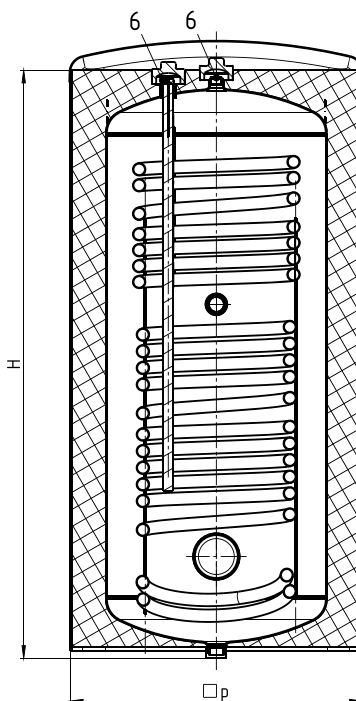

Section view A-A

Section view B-B

H	1591 mm
a	276 mm
b	958 mm
c	55 mm
d	597 mm
e	221 mm
f	369 mm
g	908 mm
h	1563 mm
j	1007 mm
k	1112 mm
l	1224 mm
m	1355 mm
n	1526 mm
p	790 mm
r	883 mm

1	R 1"
2	R 1"
3	16 mm
4	R 3/4"
5	R 1"
7	G 1 1/2"
8	DN110

Thinking solutions.

Unterliegt nicht dem Änderungsdienst / Not subject to change management	Maßstab / Scale: unmaßstäblich unmeasured	Format / Size: A4
Revision 19/06/2026	Storatherm Aqua Solar AF 400/2_A weiß – Pdf_drawing_7355800	