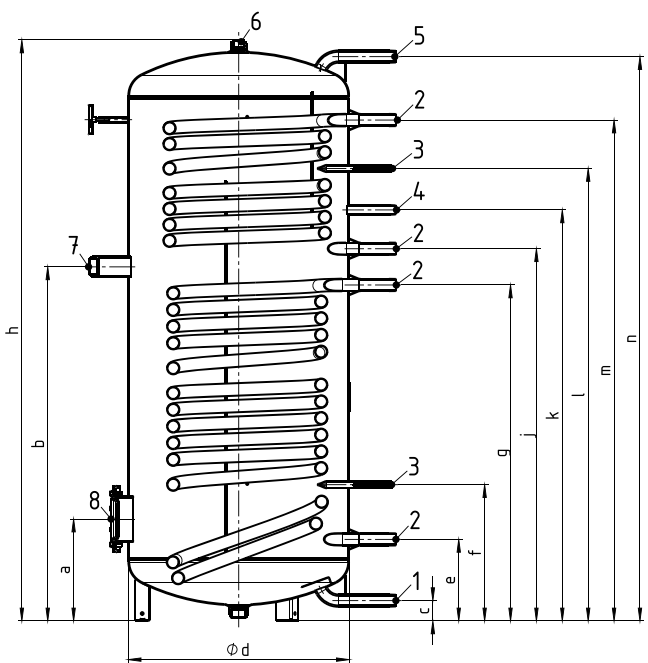

Section view A-A

Section view B-B

H	1591 mm
a	276 mm
b	958 mm
c	55 mm
d	597 mm
e	221 mm
f	369 mm
g	908 mm
h	1563 mm
j	1007 mm
k	1112 mm
l	1224 mm
m	1355 mm
n	1526 mm
p	790 mm
r	883 mm

1	R 1"
2	R 1"
3	16 mm
4	R 3/4"
5	R 1"
7	G 1 1/2"
8	DN110

Thinking solutions.

Unterliegt nicht dem Änderungsdienst / Not subject to change management	Maßstab / Scale: unmaßstäblich unmeasured	Format / Size: A4
Revision 19/06/2026	Storatherm Aqua Solar AF 400/2_A weiß – Pdf_drawing_7355800	