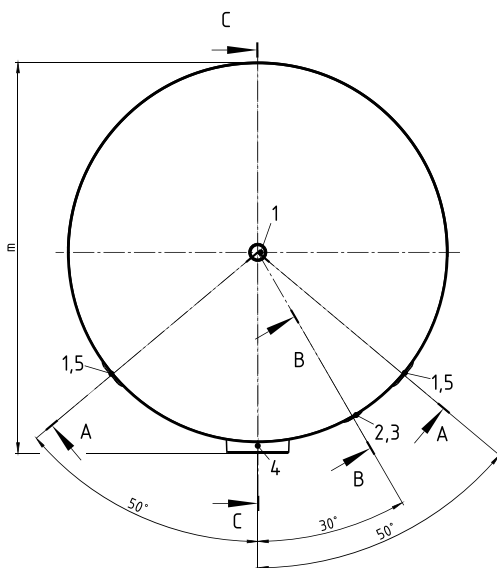

Section view B-B

Section view C-C

D	797 mm
H	1942 mm
a	225 mm
b	701 mm
c	1181 mm
d	597 mm
e	1655 mm
f	210 mm
g	375 mm
h	1951 mm
j	945 mm
k	1515 mm
l	265 mm
m	854 mm

1	G 1 1/2"
2	G 3/4"
3	G 1/2"
4	DN110
5	G 1 1/2"

1	Innengewinde
---	--------------

Thinking solutions.

Unterliegt nicht dem Änderungsdienst / Not subject to change management	Maßstab / Scale: unmaßstäblich unmeasured	Format / Size: A4
--	---	----------------------