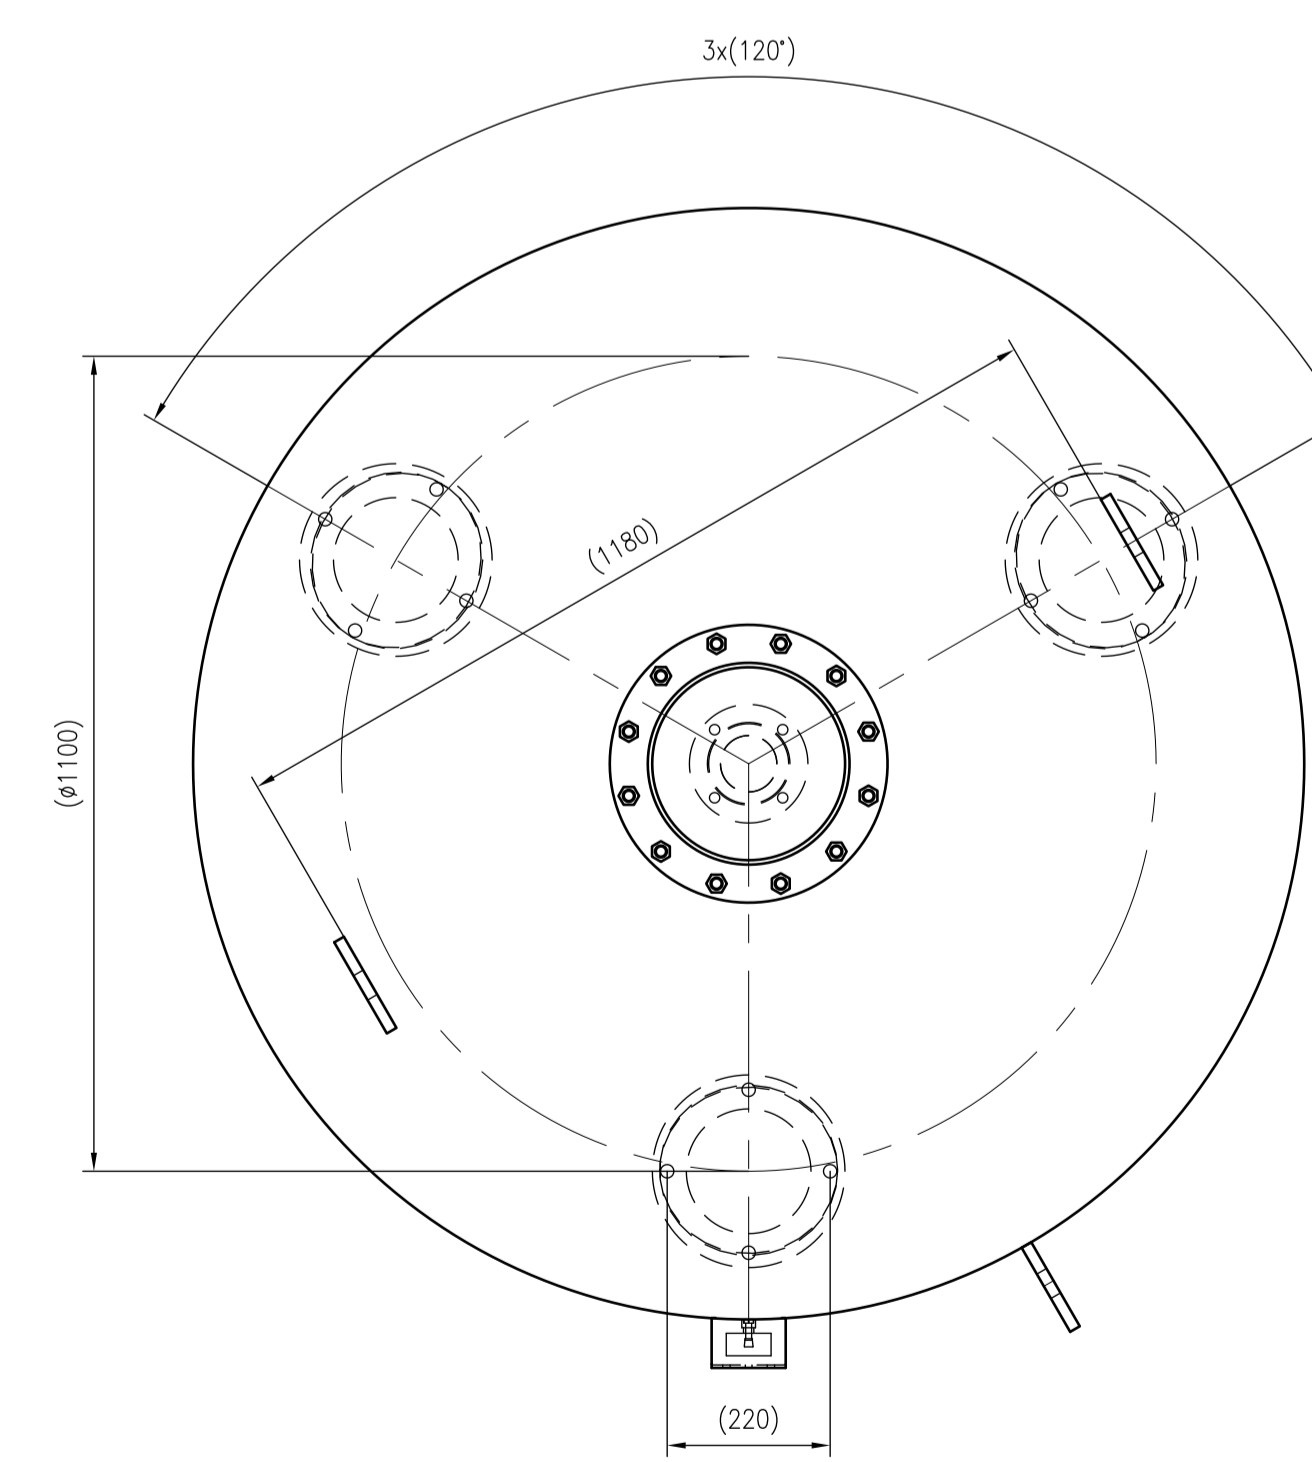

Side view

Front view

Isometric view

Top view

Unterliegt nicht dem Änderungsdienst/ Not subject to change management		Maßstab/ Scale: 1:10	Format/ Size: AO
Revision 01.09.2023	Reflex G5000 6bar – 8530605		