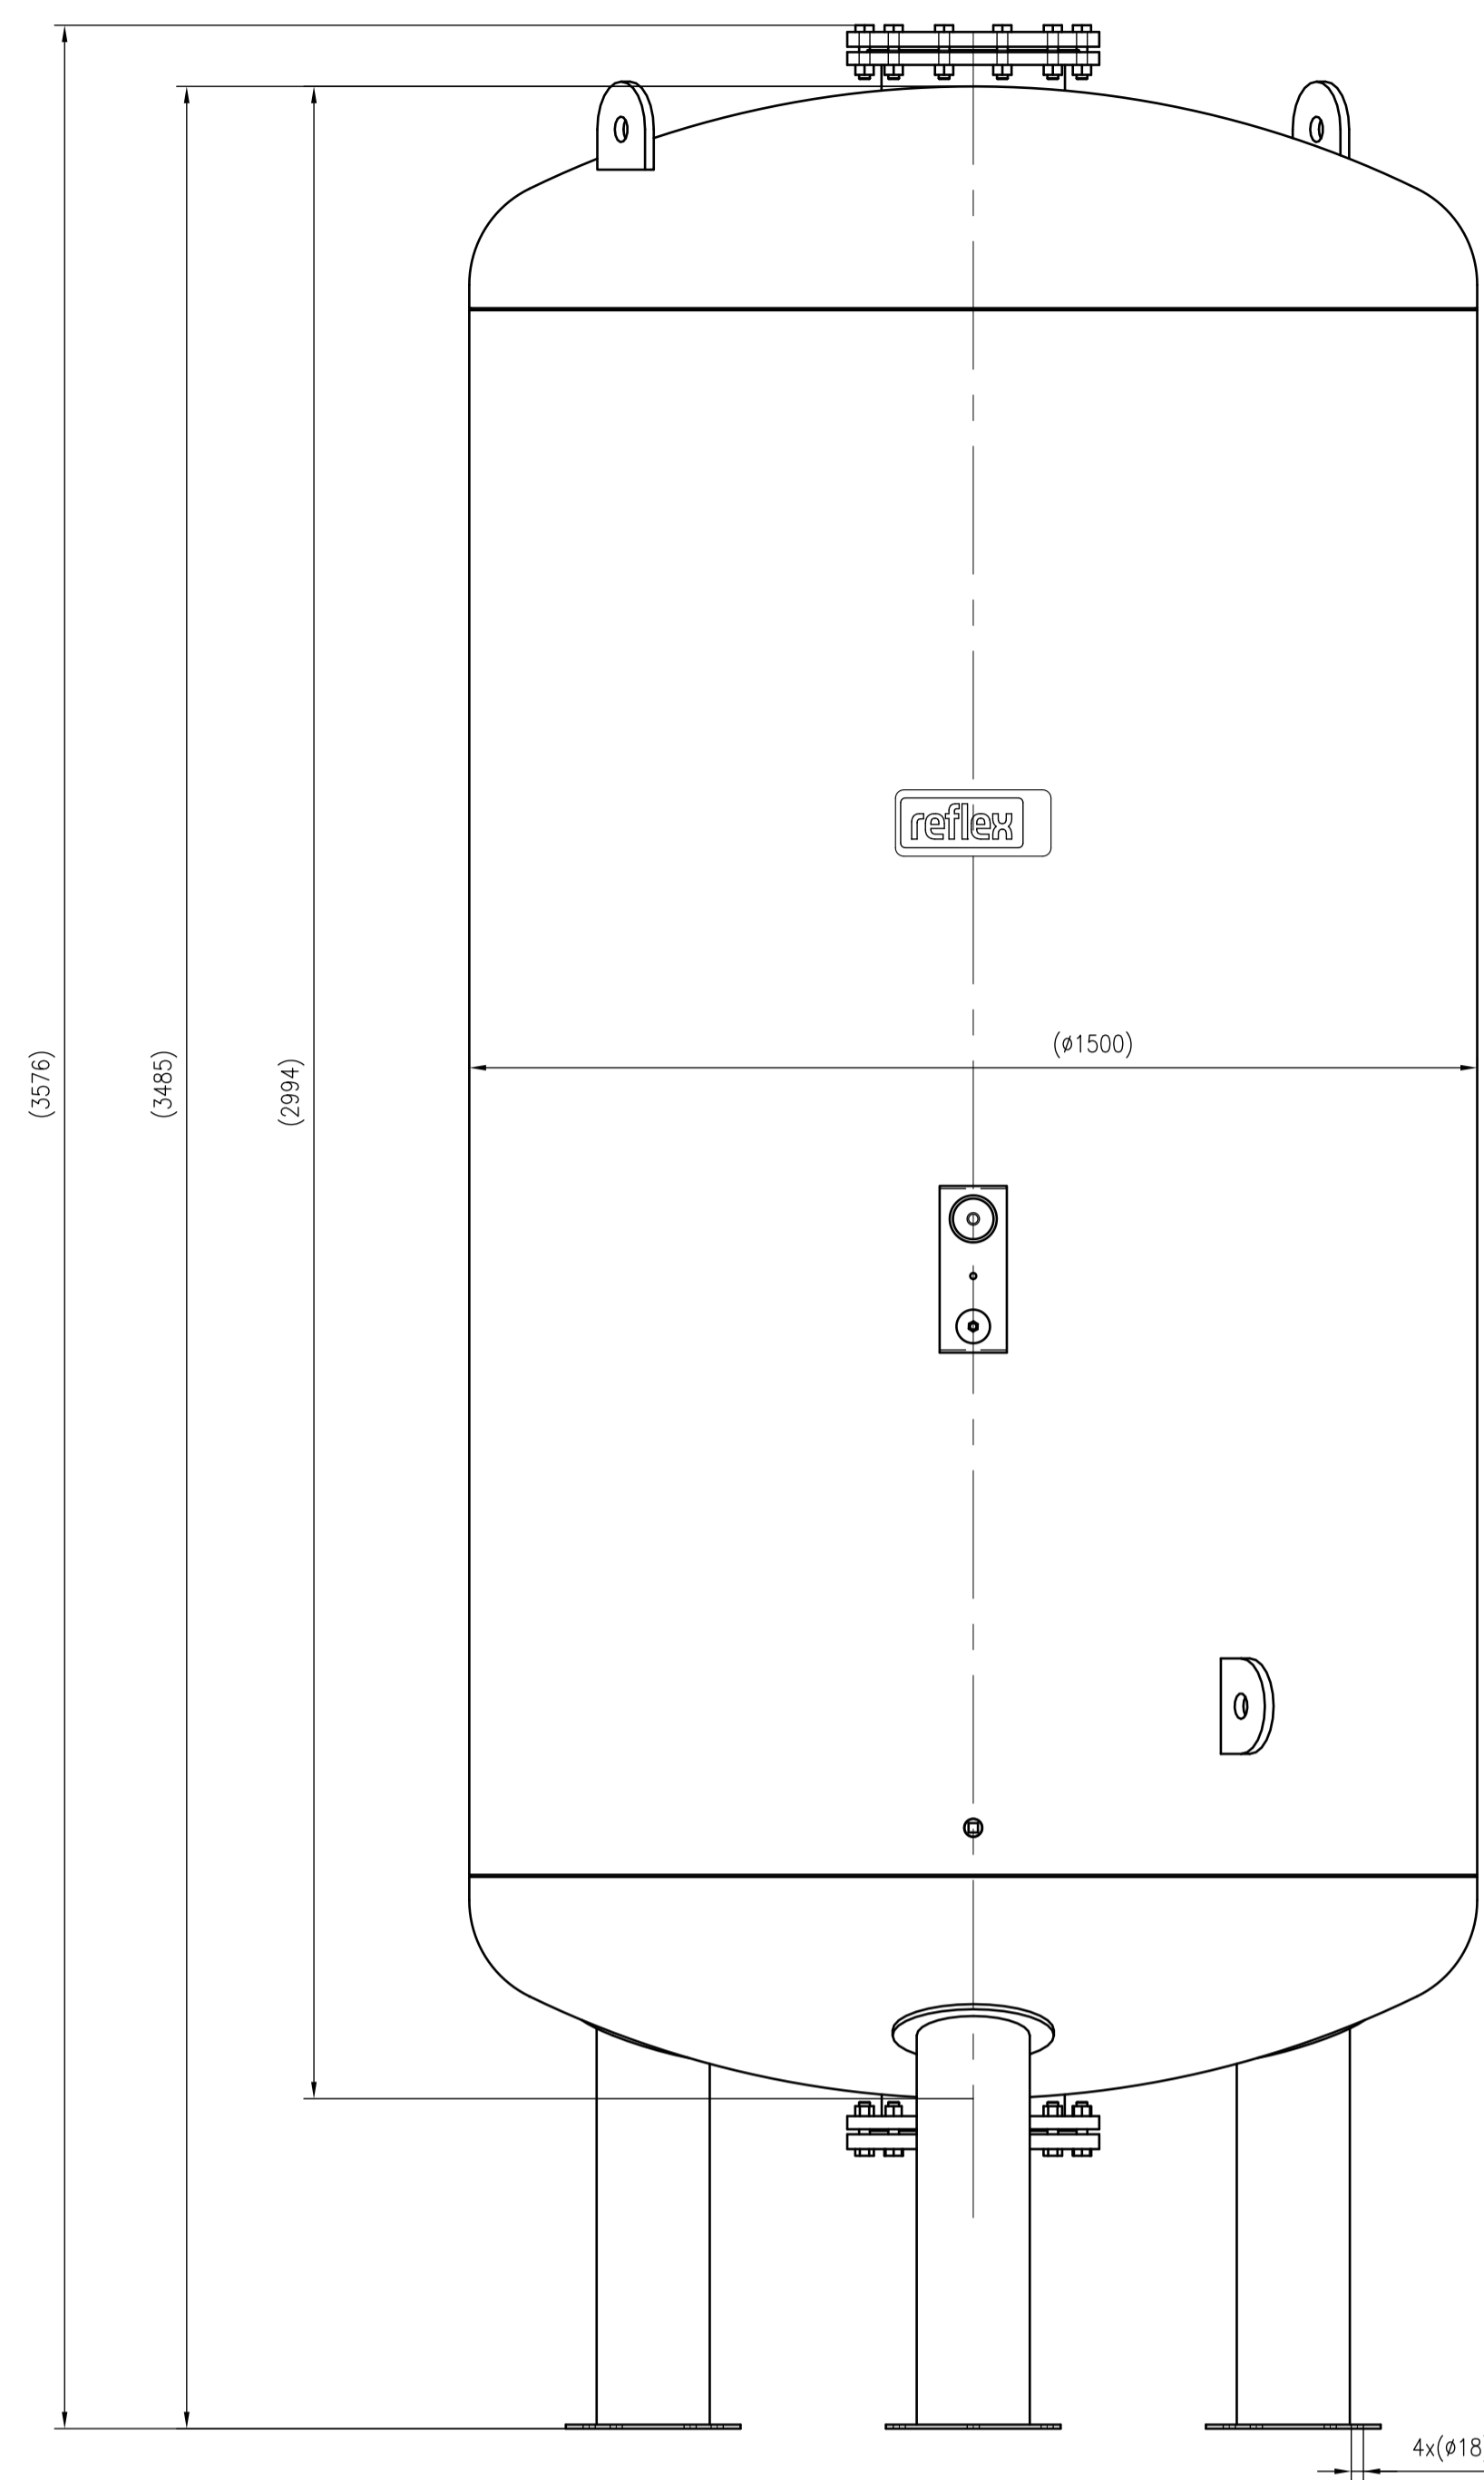

Side view

Front view

Isometric view

Top view

Unterliegt nicht dem Änderungsdienst/ Not subject to change management		Maßstab/ Scale: 1:10	Format/ Size: AO
Revision 01.09.2023	Reflex G5000 6bar – 8530605		