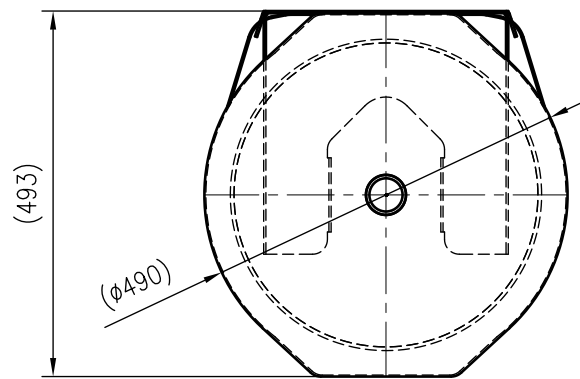

Side view

Front view

Isometric view

Top view

Unterliegt nicht dem Änderungsdienst/ Not subject to change management		Maßstab/ Scale: 1:10	Format/ Size: A3
Revision 18.07.2024	Reflex Storatherm Heat Mini V 50L – 7352430		