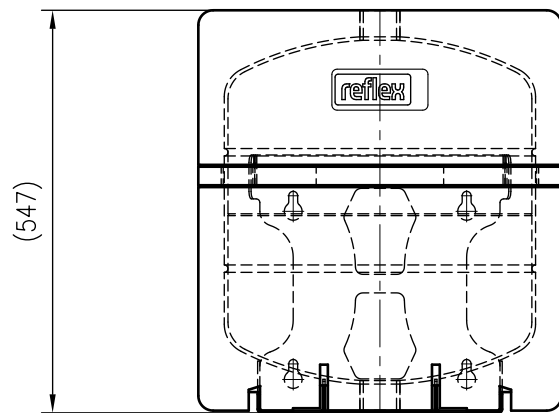

Side view

Front view

Isometric view

Top view

Unterliegt nicht dem Änderungsdienst/ Not subject to change management		Maßstab/ Scale: 1:10	Format/ Size: A3
Revision 18.07.2024	Reflex Storatherm Heat Mini V 50L – 7352430		