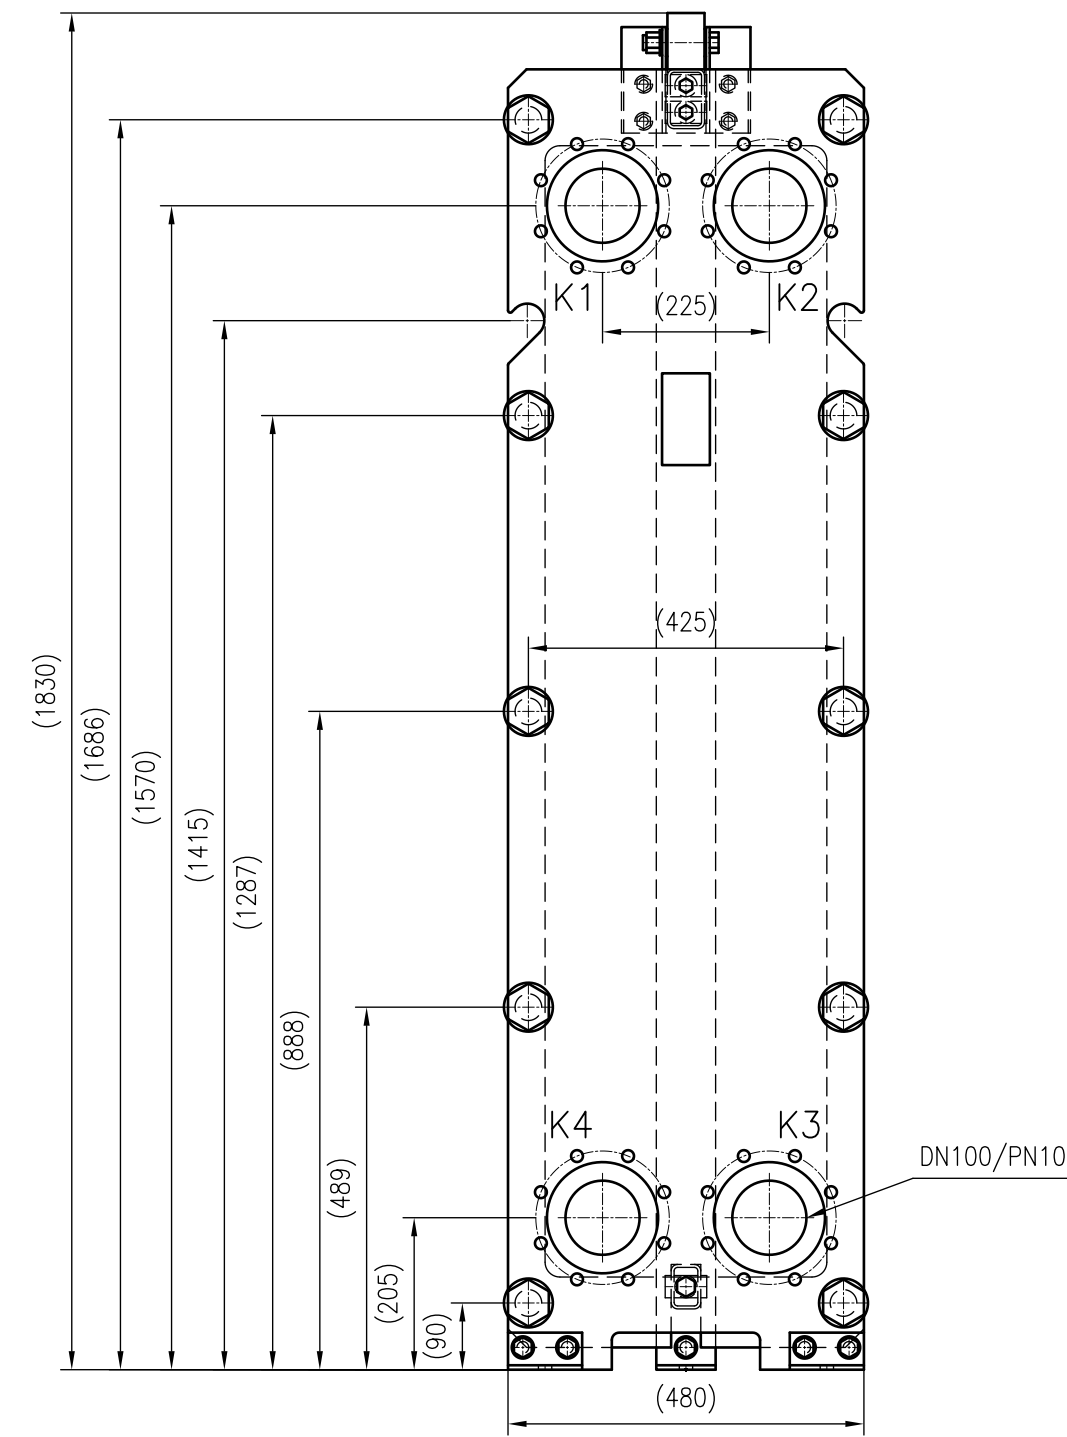

Side view

Front view

Isometric view

Top view

Unterliegt nicht dem Änderungsdienst/  
Not subject to change management

Maßstab/  
Scale: 1:10

Format/  
Size: A2

Revision  
24.05.2019

Longtherm RHG-51-80 - 8117800