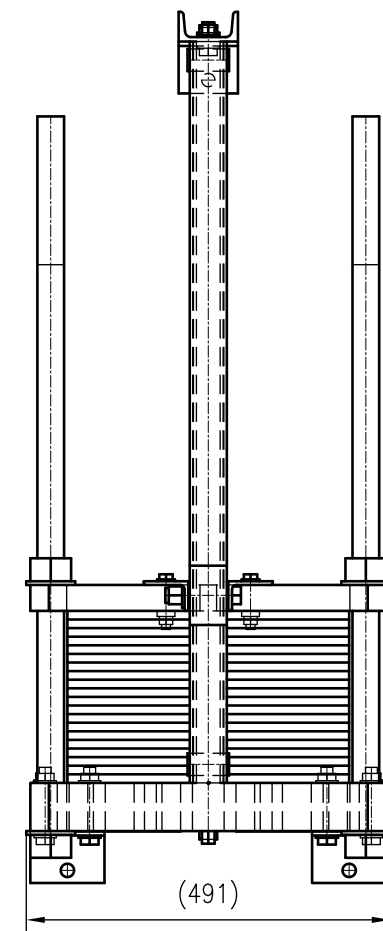

Side view

Front view

Isometric view

Top view

Unterliegt nicht dem Änderungsdienst/  
Not subject to change management

Maßstab/  
Scale: 1:10

Format/  
Size: A2

Revision  
24.05.2019

Longtherm RHG-51-80 - 8117800