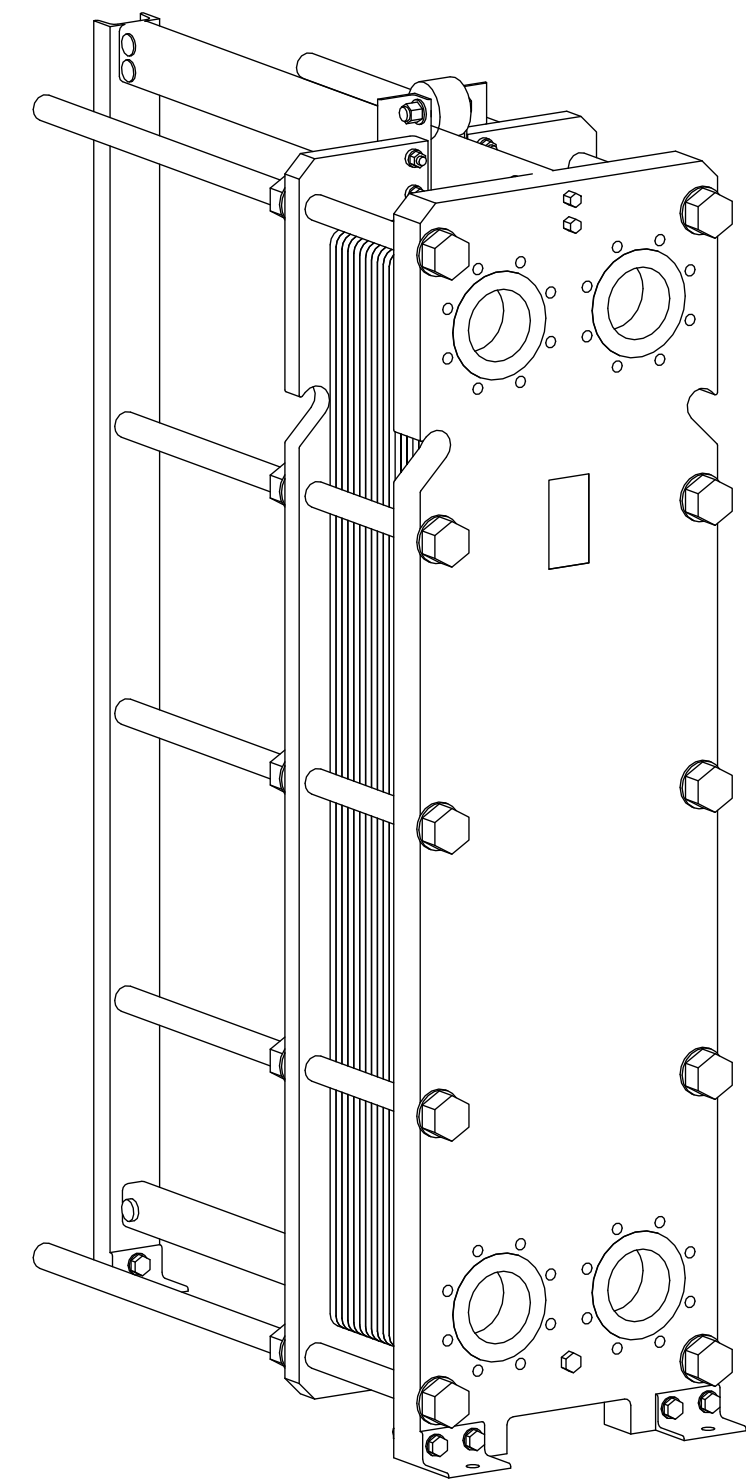

Side view

Front view

Isometric view

Top view

Unterliegt nicht dem Änderungsdienst/  
Not subject to change management

Maßstab/  
Scale: 1:10

Format/  
Size: A2

Revision  
24.05.2019

Longtherm RHG-51-80 - 8117800