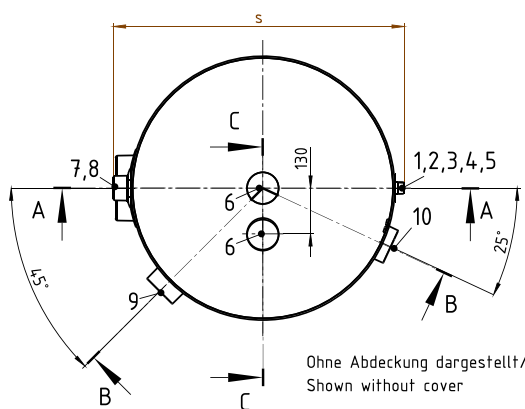

Section view A-A

Section view B-B

Section view C-C

Ohne Abdeckung dargestellt/  
Shown without cover

D	750 mm
H	1663 mm
a	276 mm
c	55 mm
d	598 mm
f	592 mm
h	1594 mm
j	221 mm
k	666 mm
l	1190 mm
m	1100 mm
n	1526 mm
p	1140 mm
s	820 mm

1	R 1"
2	G 1 1/4"
3	16 mm
4	G 3/4"
5	R 1"
8	DN110
9	G 1 1/2"

Thinking solutions.

Unterliegt nicht dem Änderungsdienst / Not subject to change management	Maßstab / Scale: unmaßstäblich unmeasured	Format / Size: A4
Revision 19/06/2026	Storatherm Aqua Heat Pump AH 400/1_B weiß - Pdf_drawing_7864100	