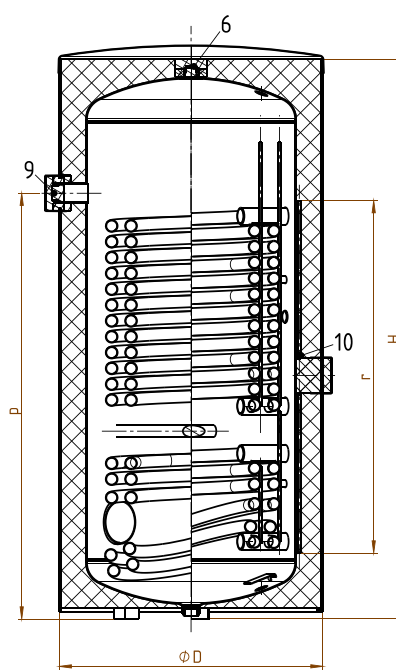

Section view A-A

Section view B-B

Section view C-C

Ohne Abdeckung dargestellt/  
Shown without cover

D	750 mm
H	1663 mm
a	276 mm
c	55 mm
d	598 mm
f	592 mm
h	1594 mm
j	221 mm
k	666 mm
l	1190 mm
m	1100 mm
n	1526 mm
p	1140 mm
s	820 mm

1	R 1"
2	G 1 1/4"
3	16 mm
4	G 3/4"
5	R 1"
8	DN110
9	G 1 1/2"

Thinking solutions.

Unterliegt nicht dem Änderungsdienst / Not subject to change management	Maßstab / Scale: unmaßstäblich unmeasured	Format / Size: A4
Revision 19/06/2026	Storatherm Aqua Heat Pump AH 400/1_B weiß - Pdf_drawing_7864100	