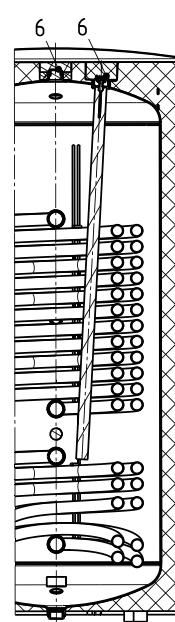

Section view A-A

Section view B-B

Section view C-C

Ohne Abdeckung dargestellt/  
Shown without cover

D	750 mm
H	1663 mm
a	276 mm
c	55 mm
d	598 mm
f	592 mm
h	1594 mm
j	221 mm
k	666 mm
l	1190 mm
m	1100 mm
n	1526 mm
p	1140 mm
s	820 mm

1	R 1"
2	G 1 1/4"
3	16 mm
4	G 3/4"
5	R 1"
8	DN110
9	G 1 1/2"

Thinking solutions.

Unterliegt nicht dem Änderungsdienst / Not subject to change management	Maßstab / Scale: unmaßstäblich unmeasured	Format / Size: A4
Revision 19/06/2026	Storatherm Aqua Heat Pump AH 400/1_B weiß - Pdf_drawing_7864100	