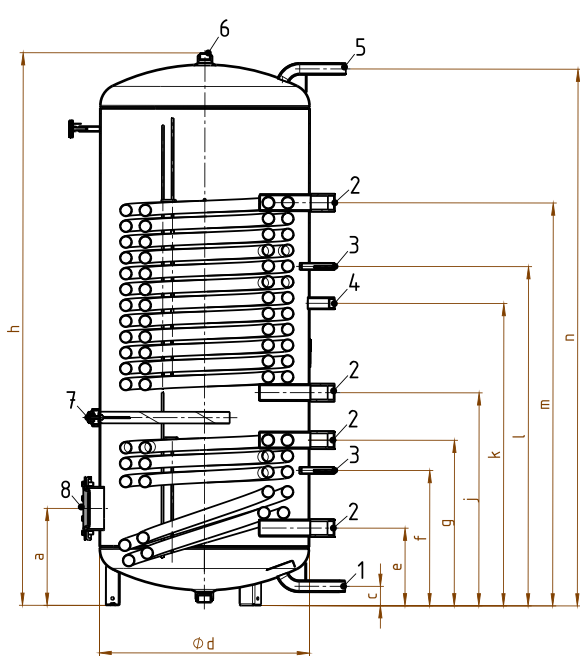

Section view A-A

Section view B-B

Section view C-C

Ohne Abdeckung dargestellt/  
Shown without cover

D	750 mm
H	1663 mm
a	276 mm
c	55 mm
d	598 mm
f	592 mm
h	1594 mm
j	221 mm
k	666 mm
l	1190 mm
m	1100 mm
n	1526 mm
p	1140 mm
s	820 mm

1	R 1"
2	G 1 1/4"
3	16 mm
4	G 3/4"
5	R 1"
8	DN110
9	G 1 1/2"

Thinking solutions.

Unterliegt nicht dem Änderungsdienst / Not subject to change management	Maßstab / Scale: unmaßstäblich unmeasured	Format / Size: A4
Revision 19/06/2026	Storatherm Aqua Heat Pump AH 400/1_B weiß - Pdf_drawing_7864100	