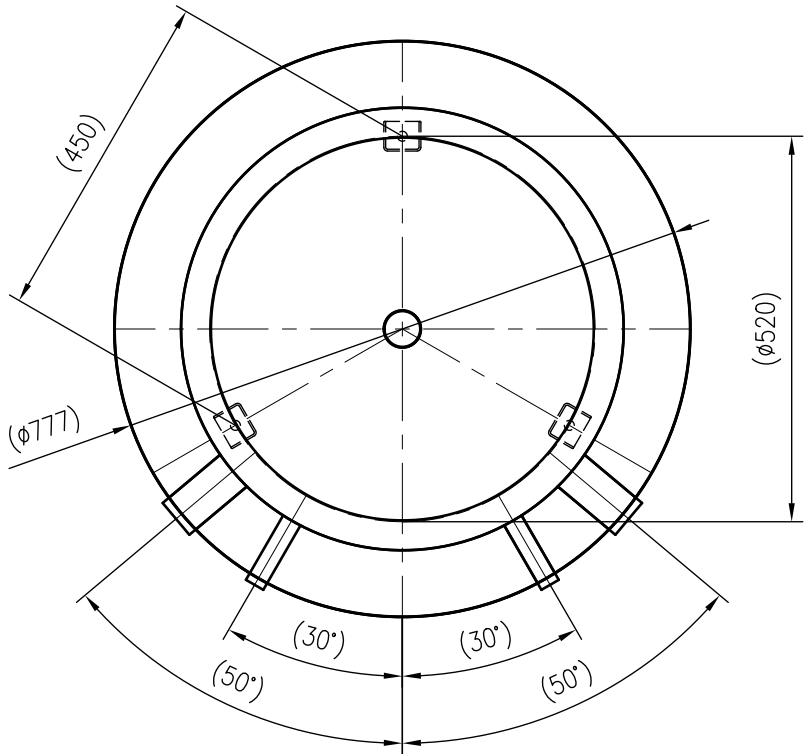

Side view

Front view

Isometric view

Top view

Unterliegt nicht dem Änderungsdienst/ Not subject to change management		Maßstab/ Scale: 1:10	Format/ Size: A2
Revision 23.08.2016	Storatherm Heat HF 300 1_C white - 7843800		