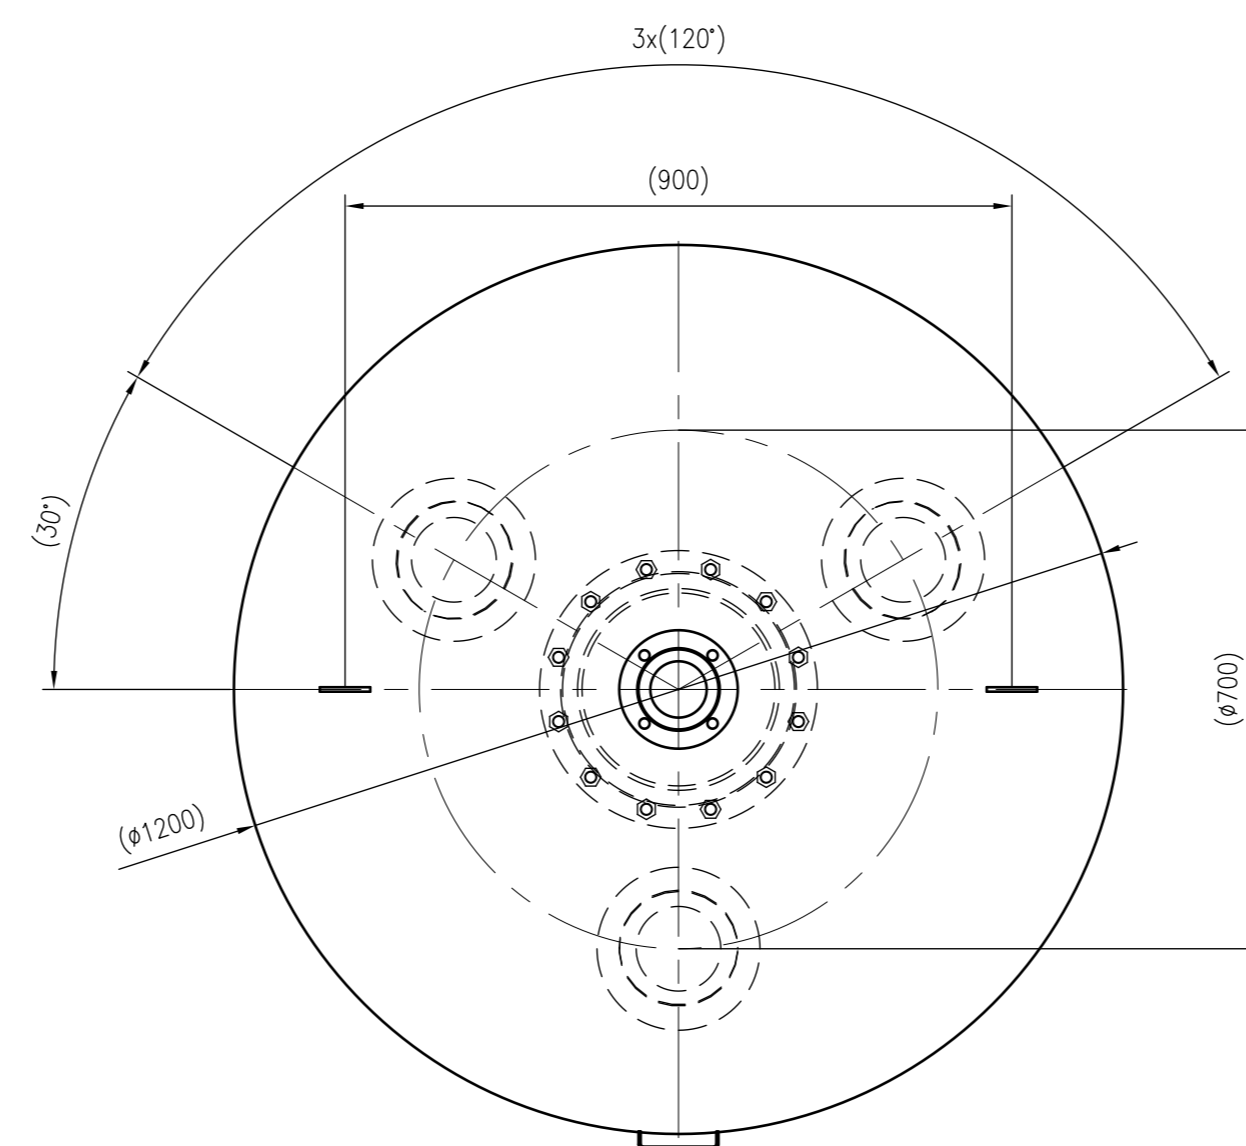

Side view

Front view

Isometric view

Top view

Unterliegt nicht dem Änderungsdienst/ Not subject to change management		Maßstab/ Scale: 1:10	Format/ Size: A1
Revision 02.02.2023	Intermediatevessels V2000 6bar – 8852408		