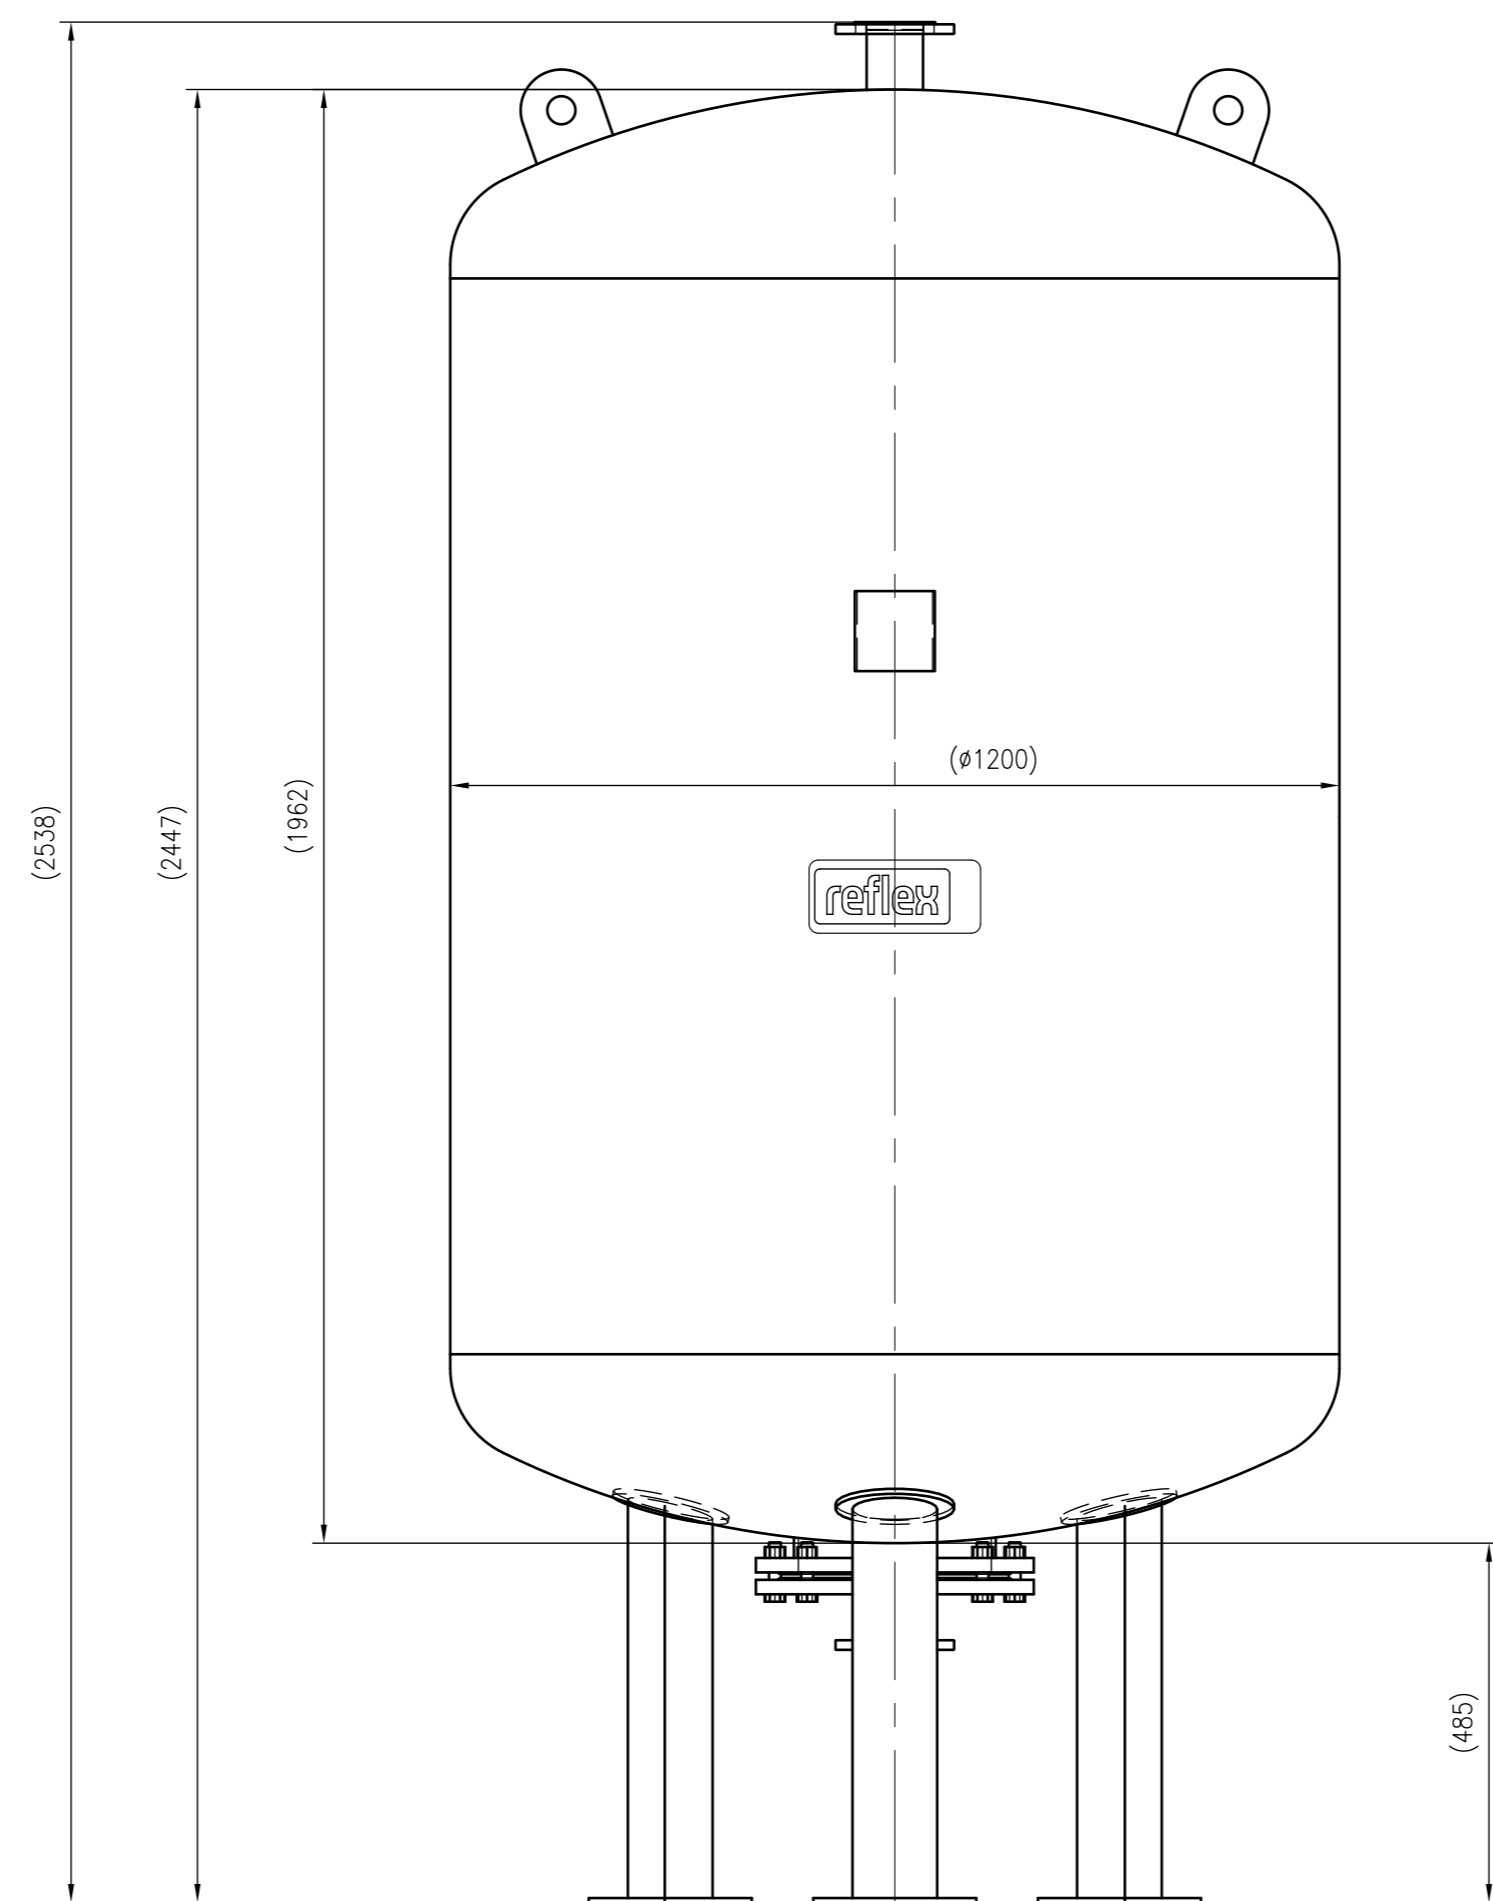

Side view

Front view

Isometric view

Top view

Unterliegt nicht dem Änderungsdienst/ Not subject to change management		Maßstab/ Scale: 1:10	Format/ Size: A1
Revision 02.02.2023	Intermediatevessels V2000 6bar – 8852408		