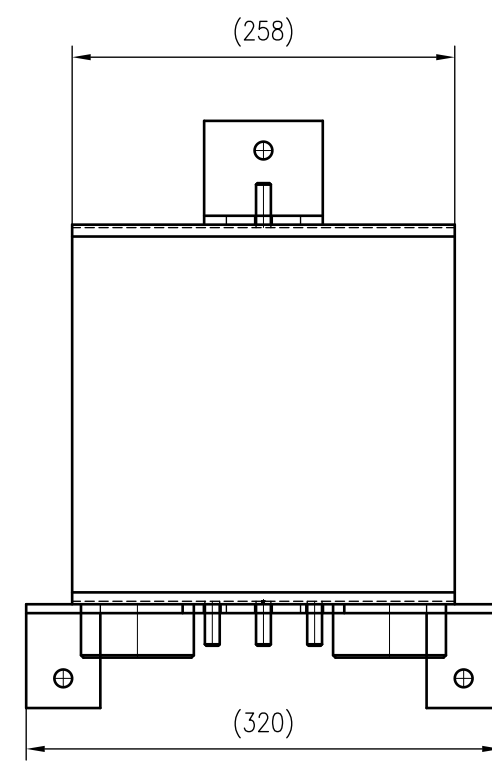

Side view

Front view

Isometric view

Top view

Unterliegt nicht dem Änderungsdienst/ Not subject to change management	Maßstab/ Scale: 1:5	Format/ Size: A2
Revision 20.01.2020	Longtherm RMB 110 100 – 8025400	