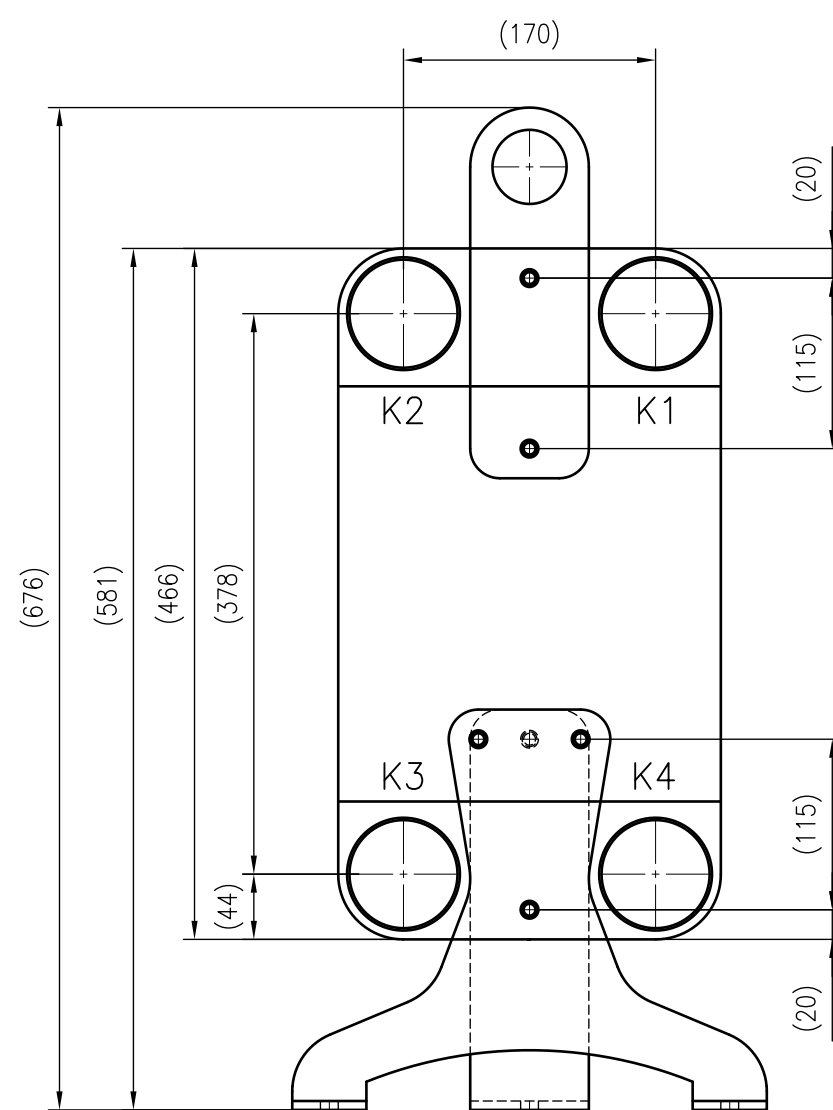

Side view

Front view

Isometric view

Top view

Unterliegt nicht dem Änderungsdienst/ Not subject to change management	Maßstab/ Scale: 1:5	Format/ Size: A2
Revision 20.01.2020	Longtherm RMB 110 100 – 8025400	