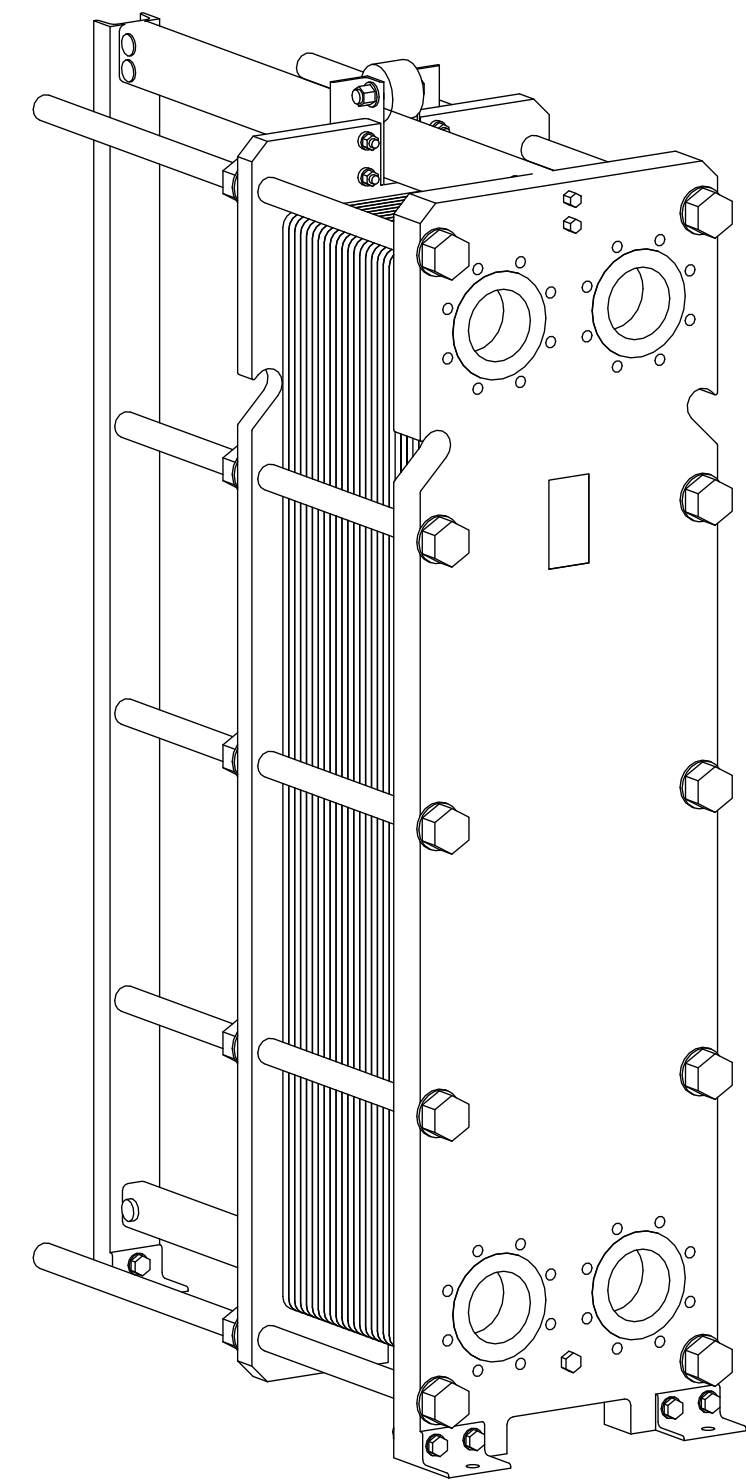

Side view

Front view

Isometric view

Top view

Unterliegt nicht dem Änderungsdienst/
Not subject to change management

Maßstab/
Scale: 1:10

Format/
Size: A2

Revision
24.05.2019

Longtherm RHG-51-120 - 8118300