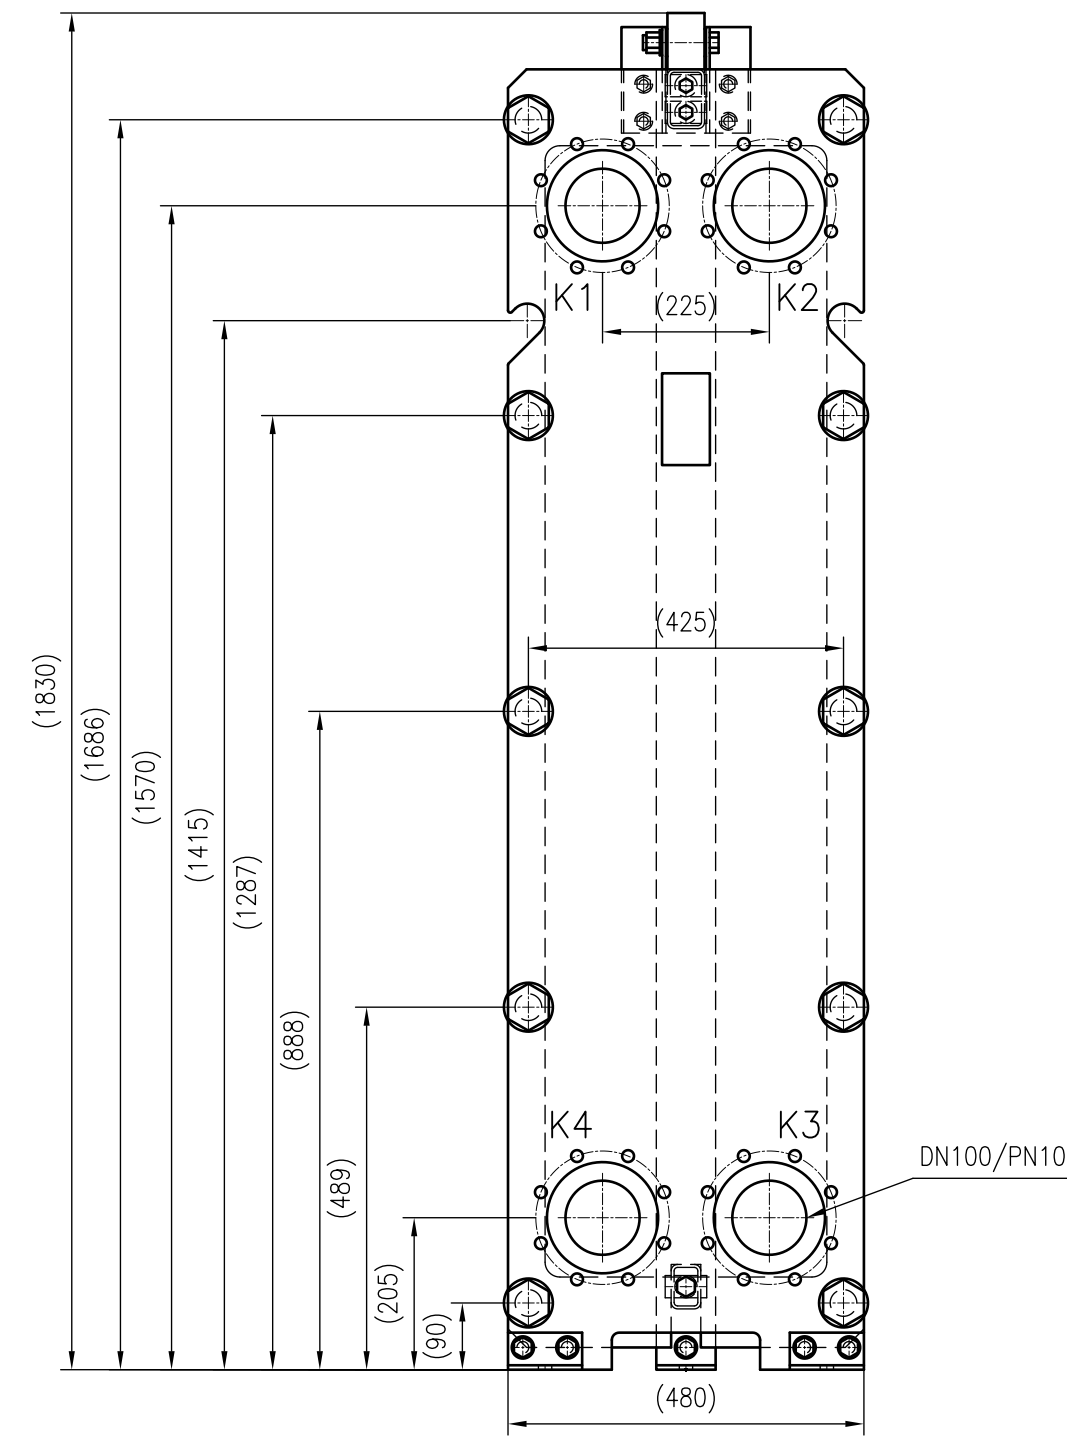

Side view

Front view

Isometric view

Top view

Unterliegt nicht dem Änderungsdienst/
Not subject to change management

Maßstab/
Scale: 1:10

Format/
Size: A2

Revision
24.05.2019

Longtherm RHG-51-120 - 8118300