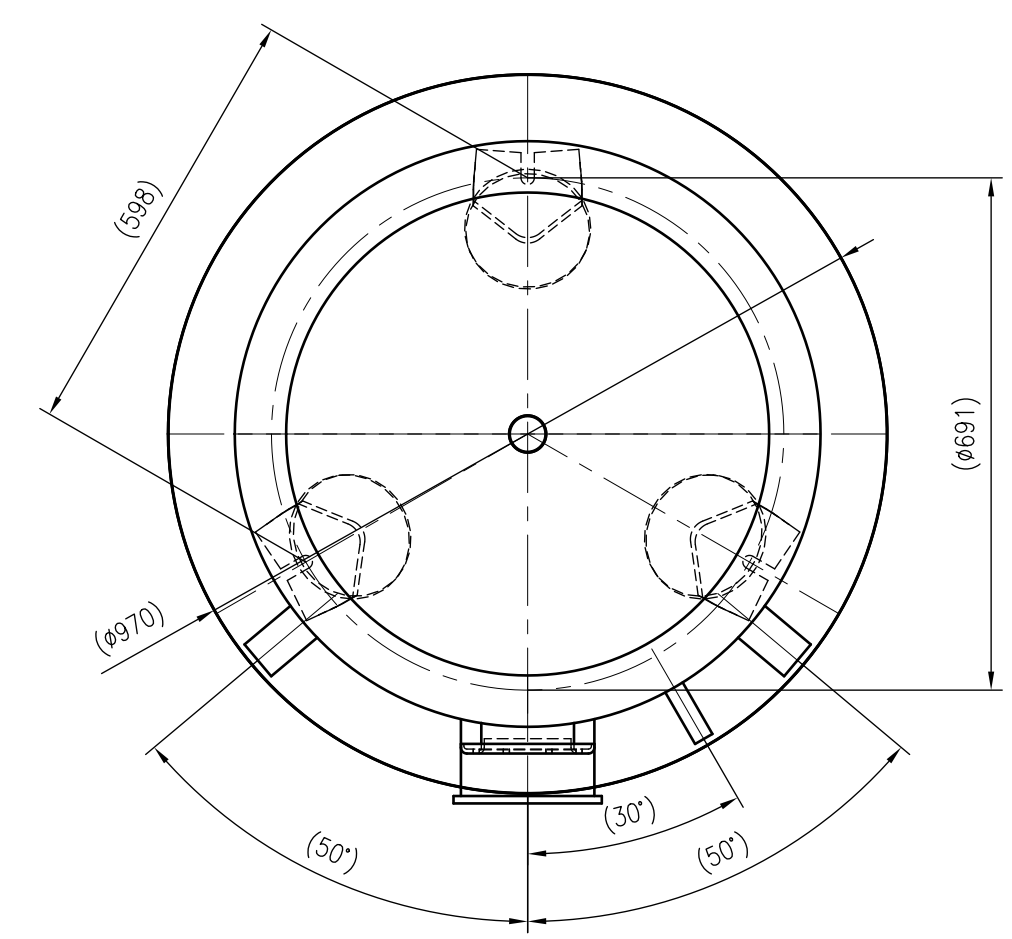

Side view

Front view

Isometric view

Top view

Unterliegt nicht dem Änderungsdienst/ Not subject to change management		Maßstab/ Scale: 1:10	Format/ Size: A2
Revision 23.08.2016	Storatherm Heat HF 800 R_C silver – 7842200		