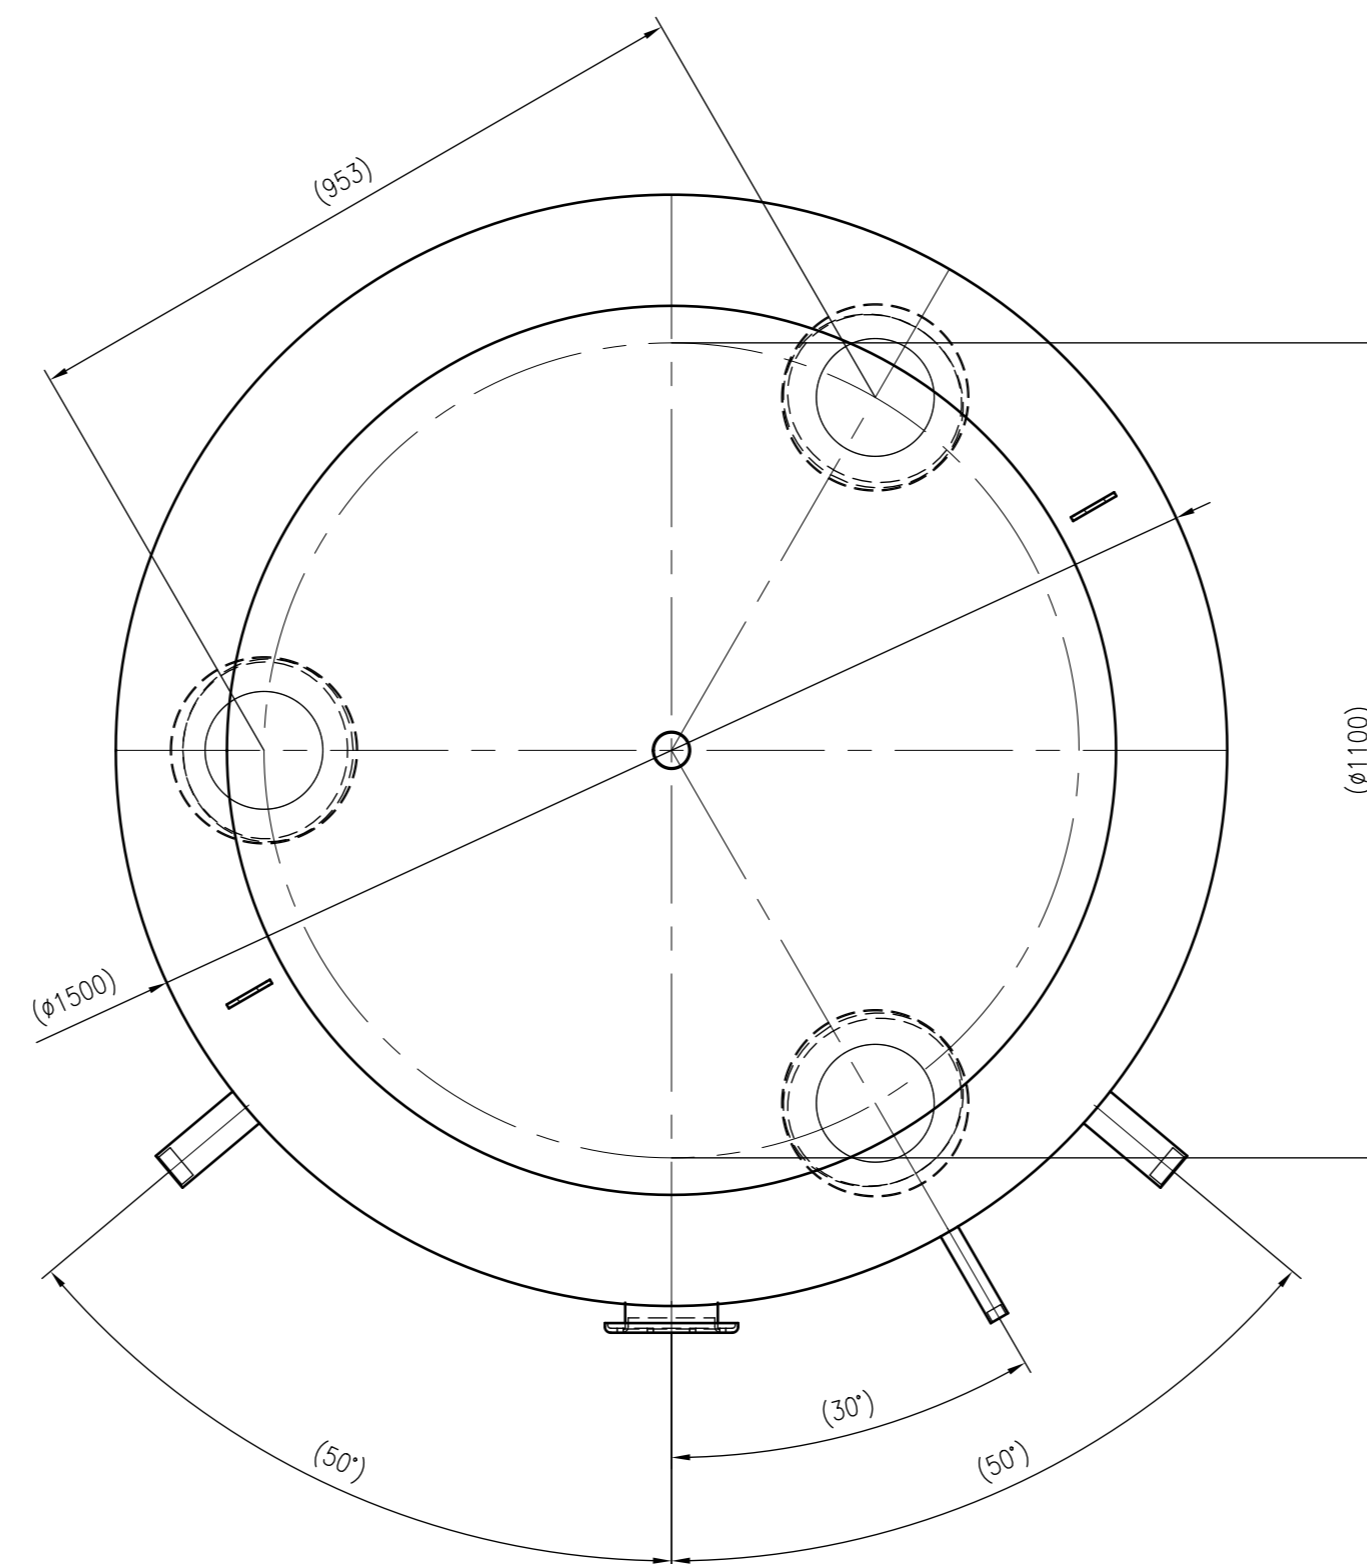

Side view

Front view

Isometric view

Top view

Unterliegt nicht dem Änderungsdienst/ Not subject to change management		Maßstab/ Scale: 1:10	Format/ Size: A1
Revision 14.06.2016	Storatherm Heat H 4000 R – 7788500		