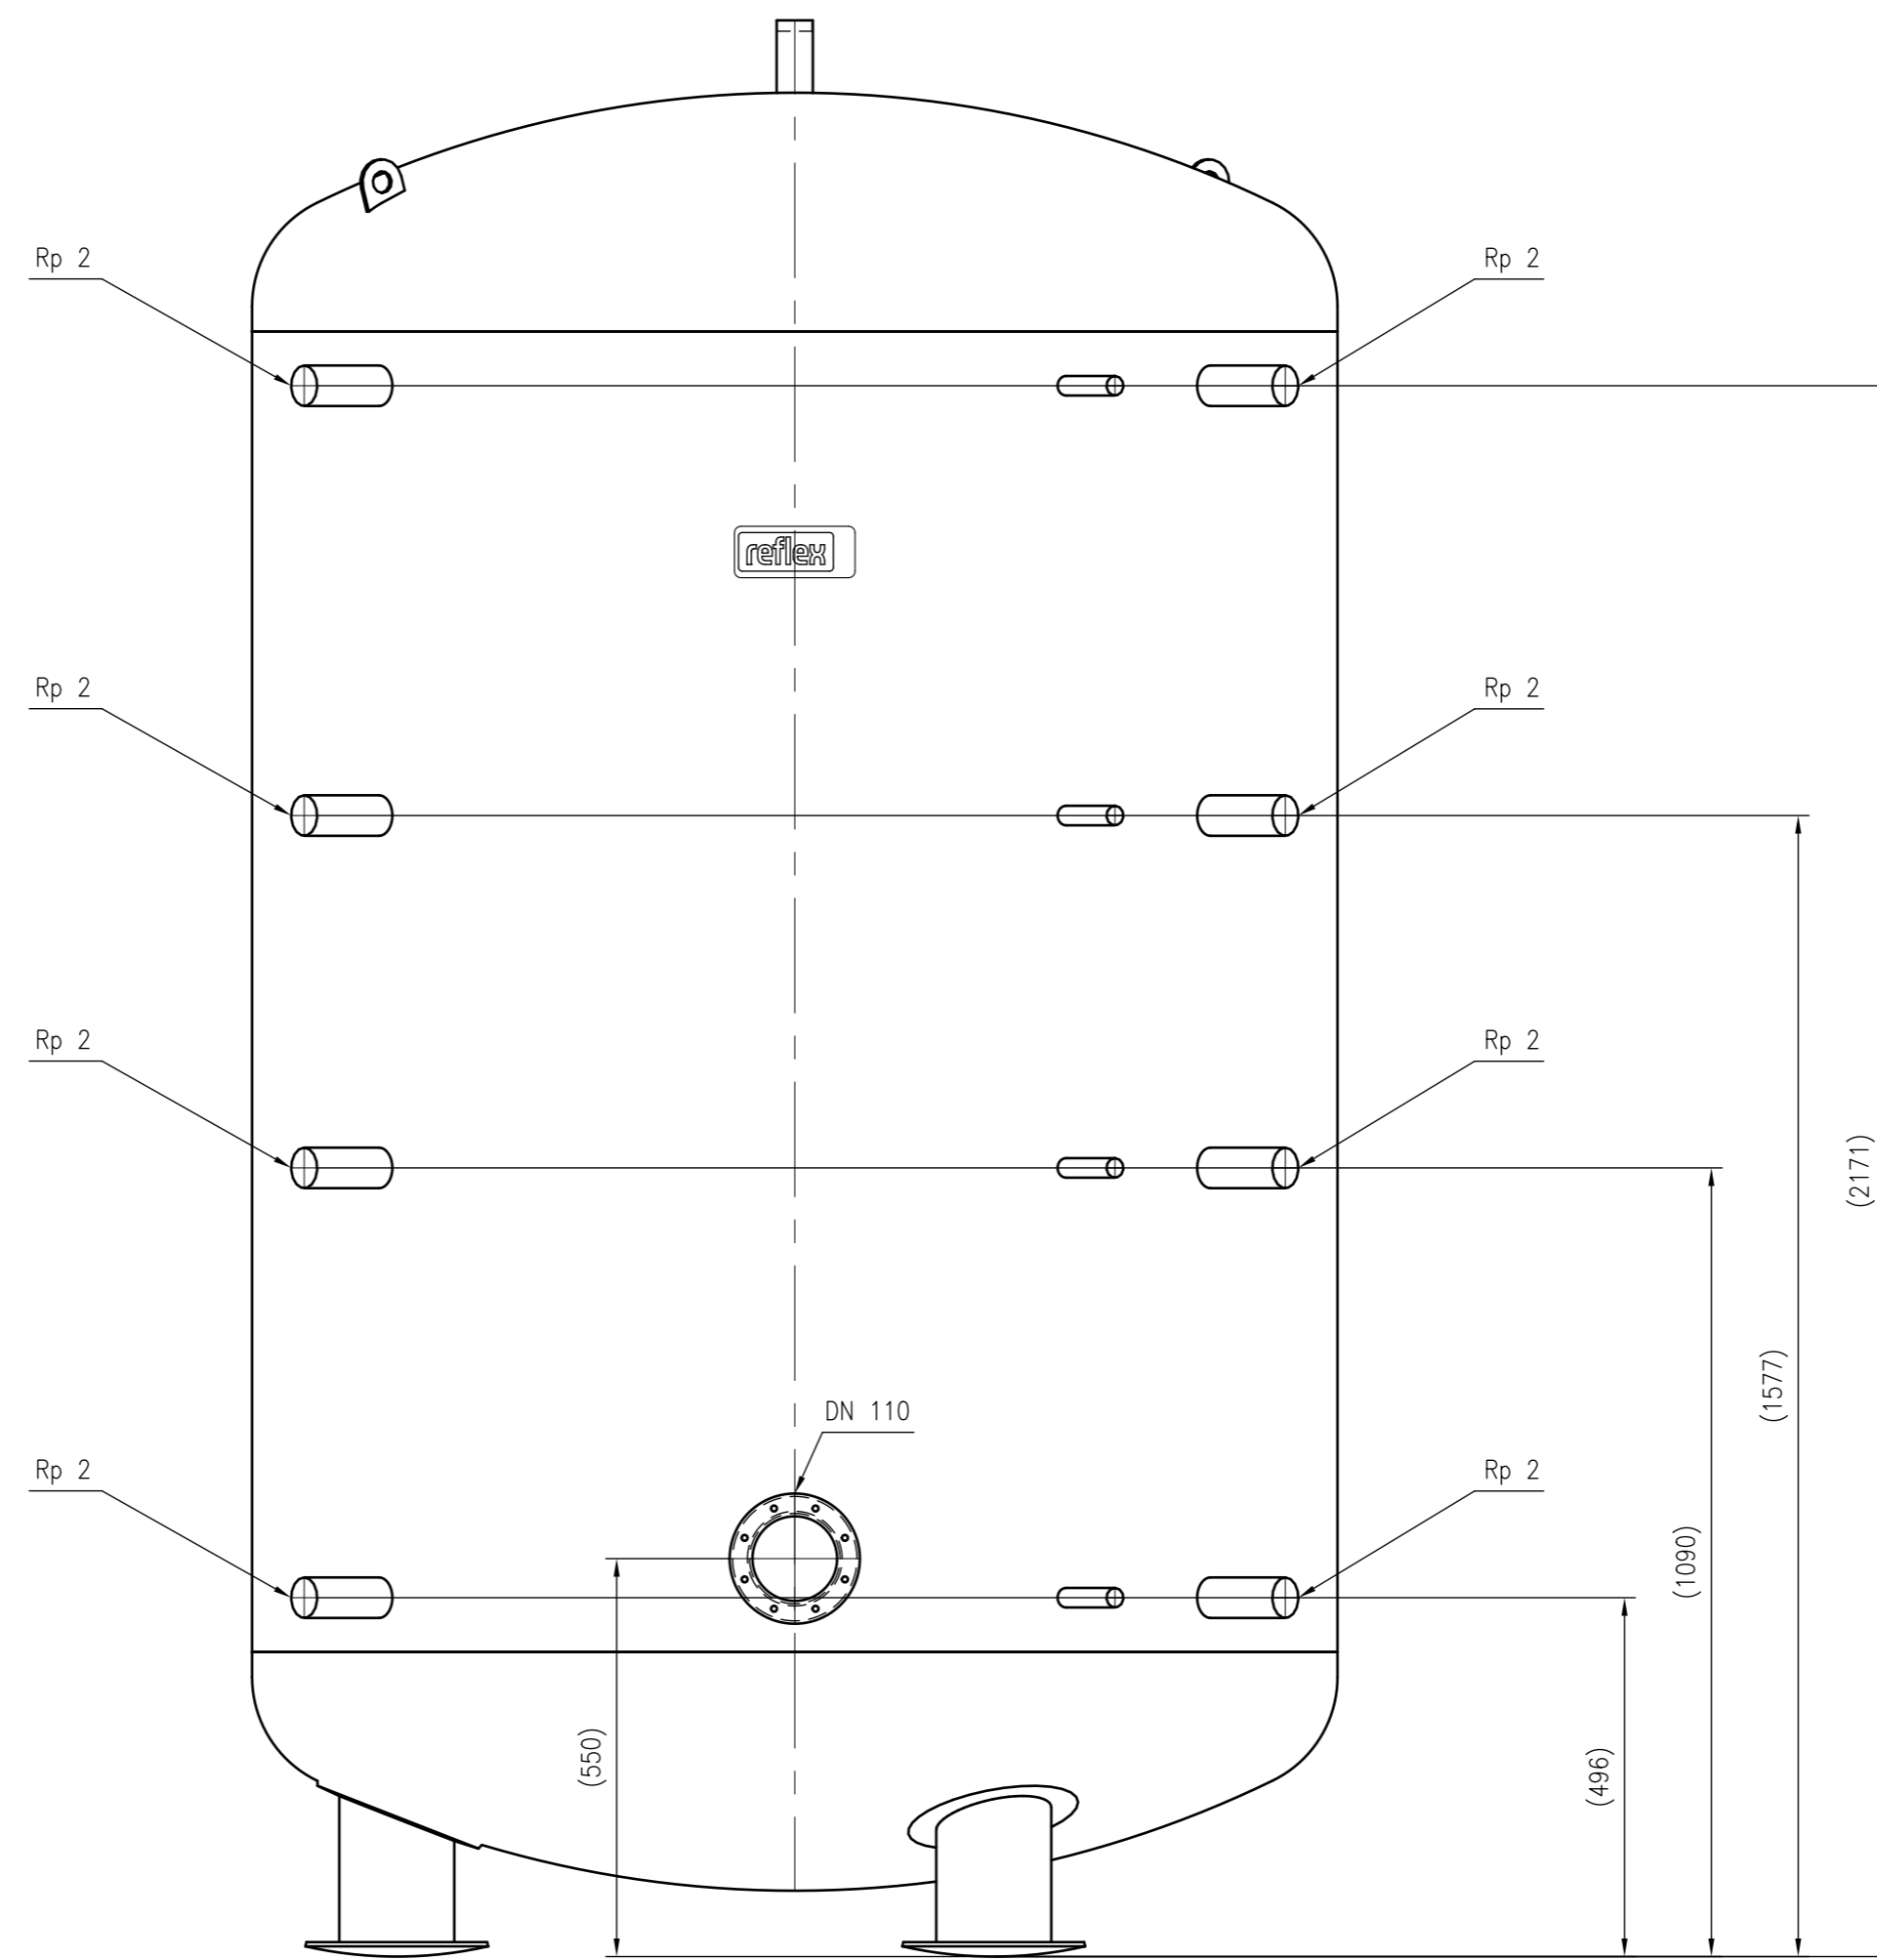

Side view

Front view

Isometric view

Top view

Unterliegt nicht dem Änderungsdienst/ Not subject to change management		Maßstab/ Scale: 1:10	Format/ Size: A1
Revision 14.06.2016	Storatherm Heat H 4000 R – 7788500		