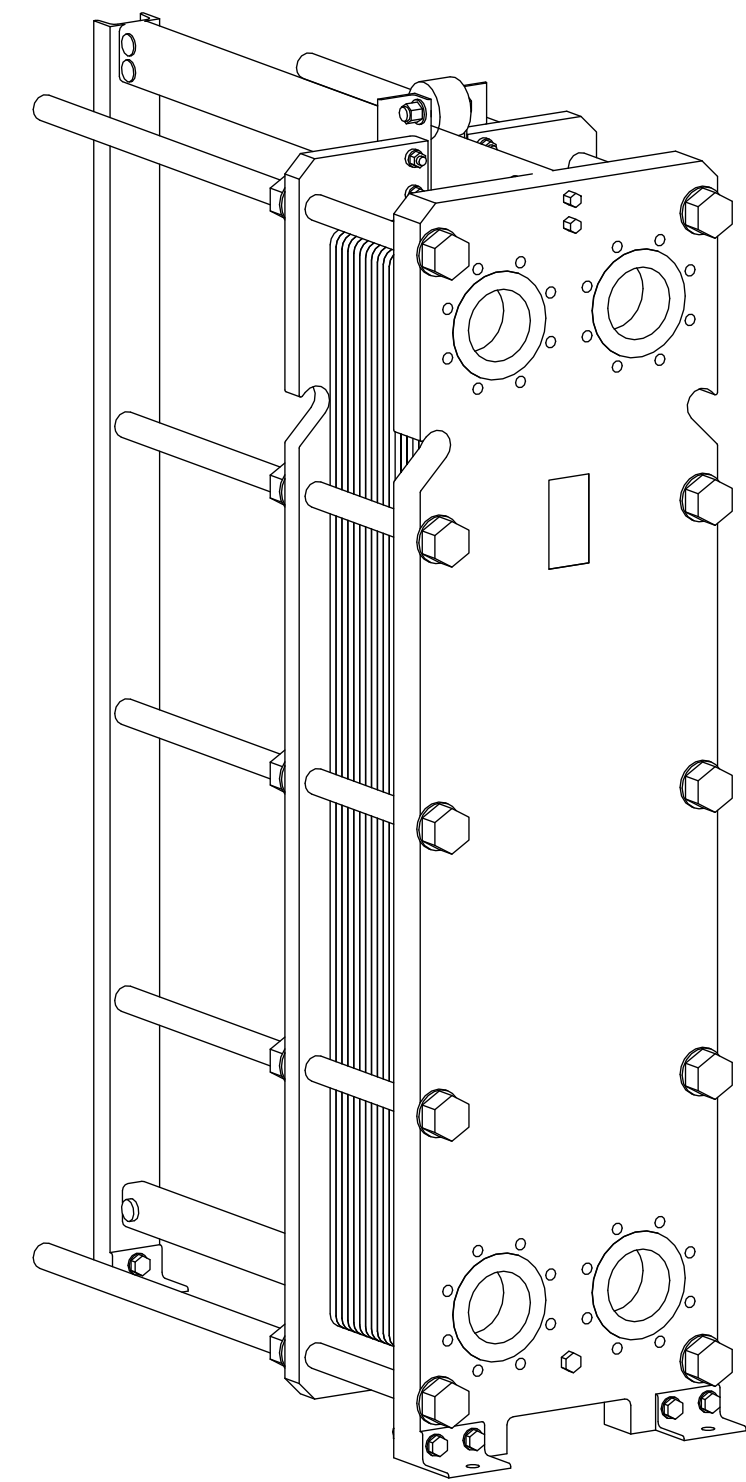

Side view

Front view

Isometric view

Top view

Unterliegt nicht dem Änderungsdienst/  
Not subject to change management

Maßstab/  
Scale: 1:10

Format/  
Size: A2

Revision  
27.07.2020

Longtherm RLG-51-80-P10 - 8128900