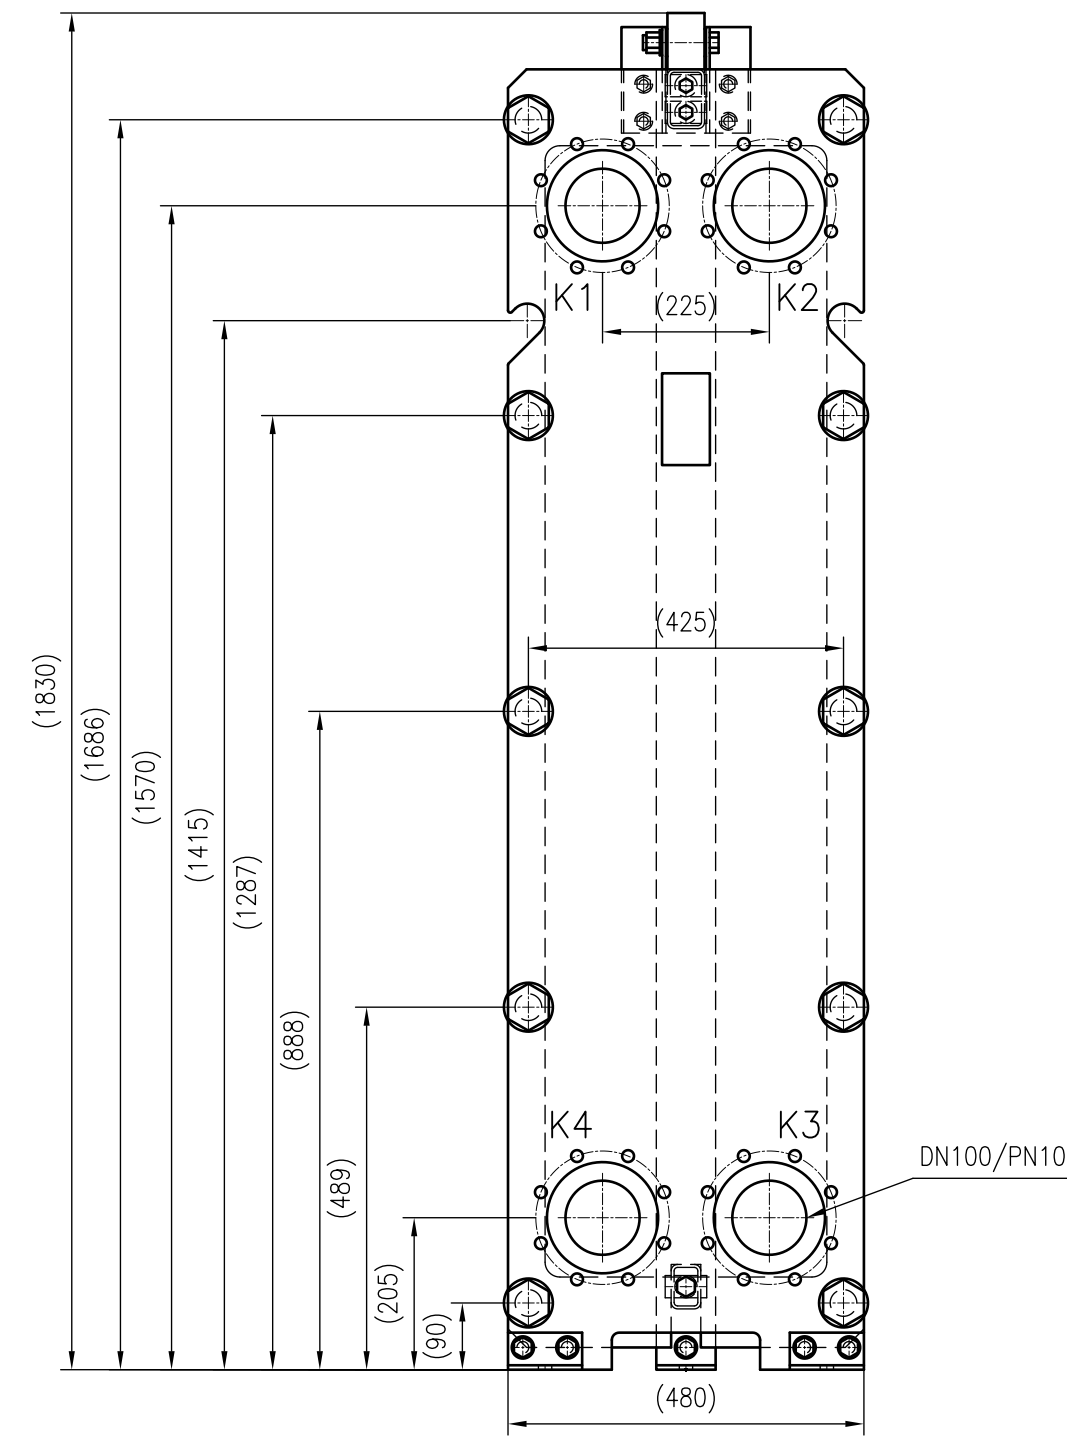

Side view

Front view

Isometric view

Top view

Unterliegt nicht dem Änderungsdienst/  
Not subject to change management

Maßstab/  
Scale: 1:10

Format/  
Size: A2

Revision  
27.07.2020

Longtherm RLG-51-80-P10 - 8128900