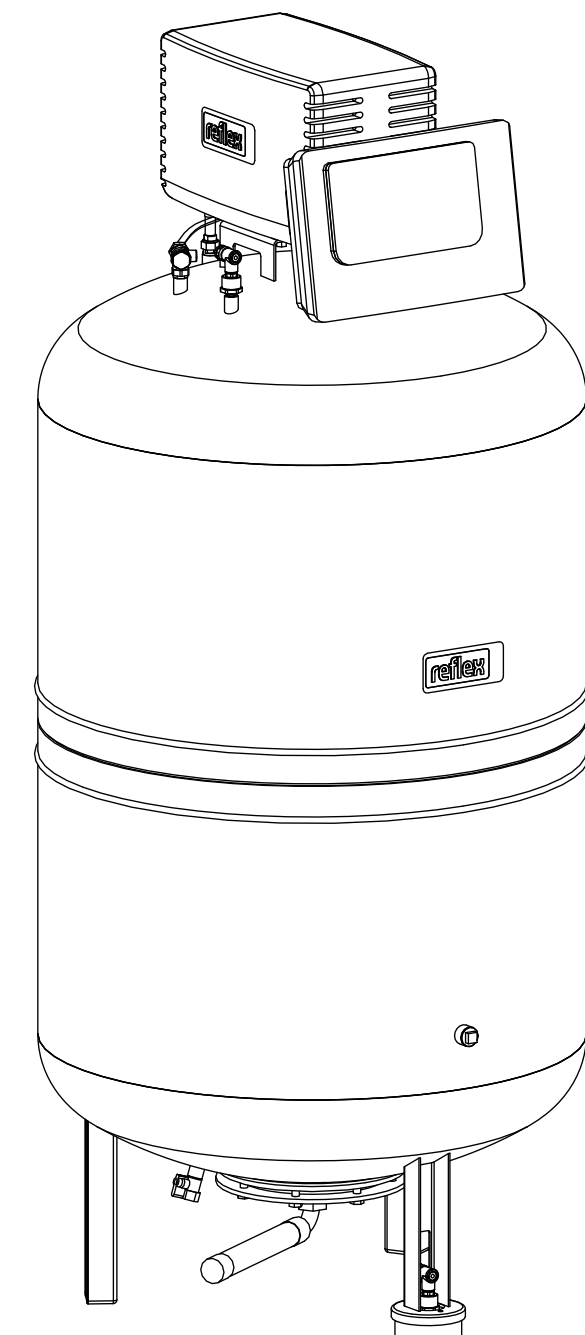

Side view

Front view

Isometric view

Top view

Unterliegt nicht dem Änderungsdienst/ Not subject to change management		Maßstab/ Scale: 1:10	Format/ Size: A2
Revision 05.02.2024	Reflexomat Silent Compact RSC Smart 500 6bar – 8810500		