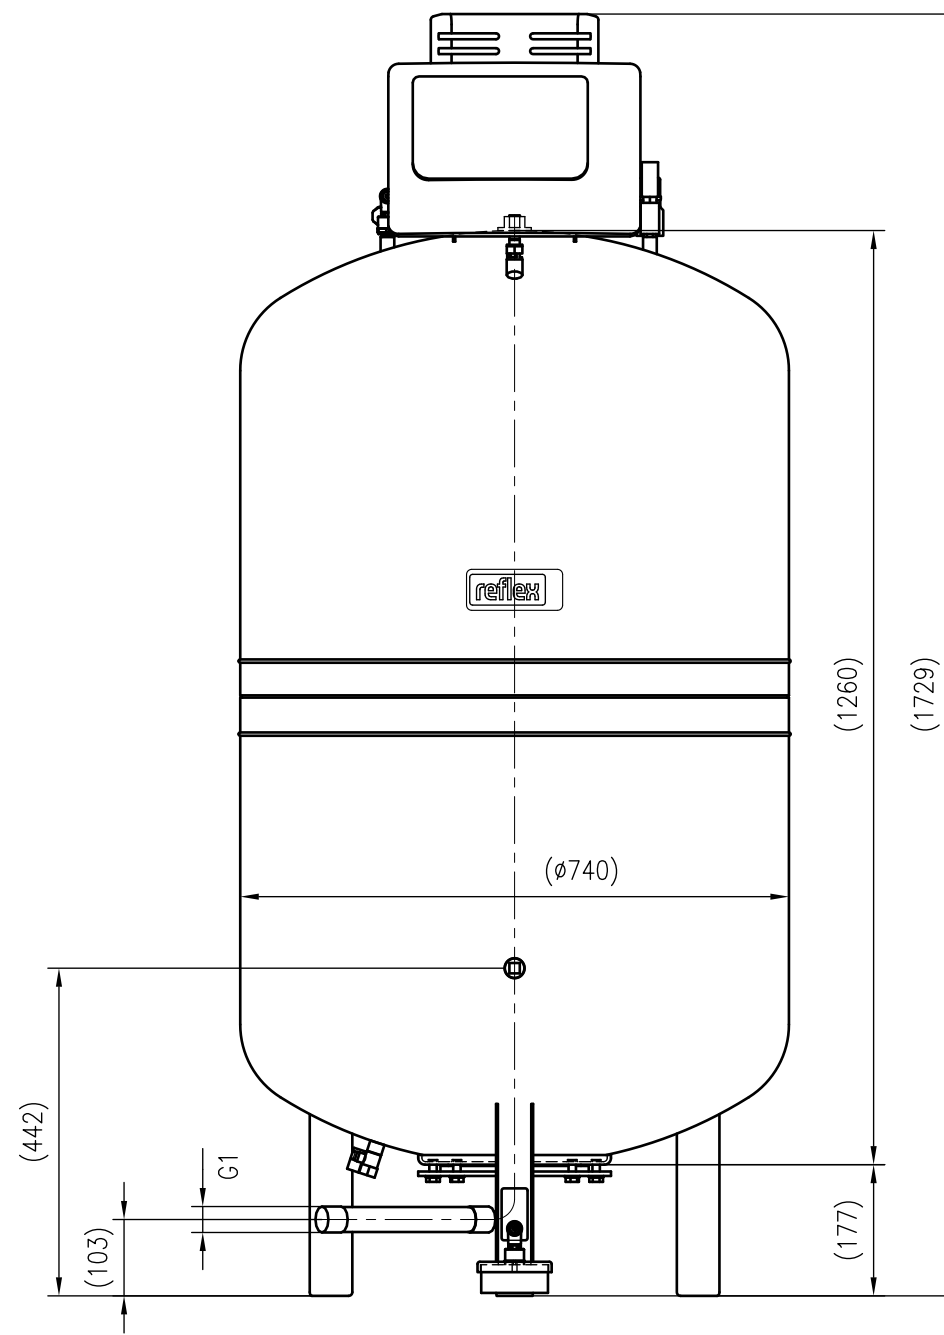

Side view

Front view

Isometric view

Top view

Unterliegt nicht dem Änderungsdienst/ Not subject to change management		Maßstab/ Scale: 1:10	Format/ Size: A2
Revision 05.02.2024	Reflexomat Silent Compact RSC Smart 500 6bar – 8810500		