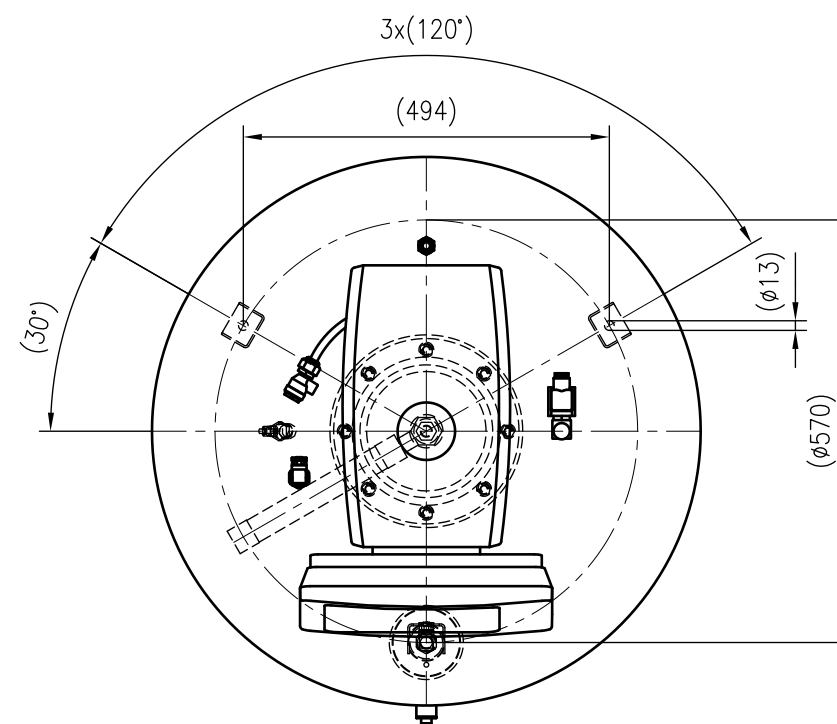

Side view

Front view

Isometric view

Top view

Unterliegt nicht dem Änderungsdienst/ Not subject to change management		Maßstab/ Scale: 1:10	Format/ Size: A2
Revision 05.02.2024	Reflexomat Silent Compact RSC Smart 500 6bar – 8810500		