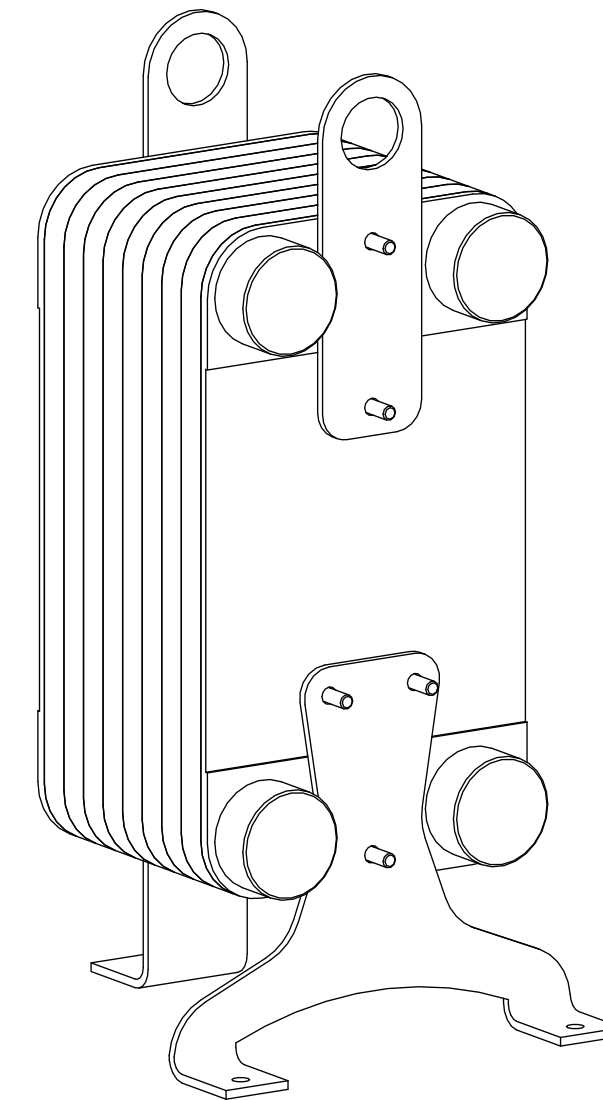

Side view

Front view

Isometric view

Top view

Unterliegt nicht dem Änderungsdienst/ Not subject to change management	Maßstab/ Scale: 1:5	Format/ Size: A2
Revision 13.01.2020	Longtherm RMB 110 80 – 8025200	