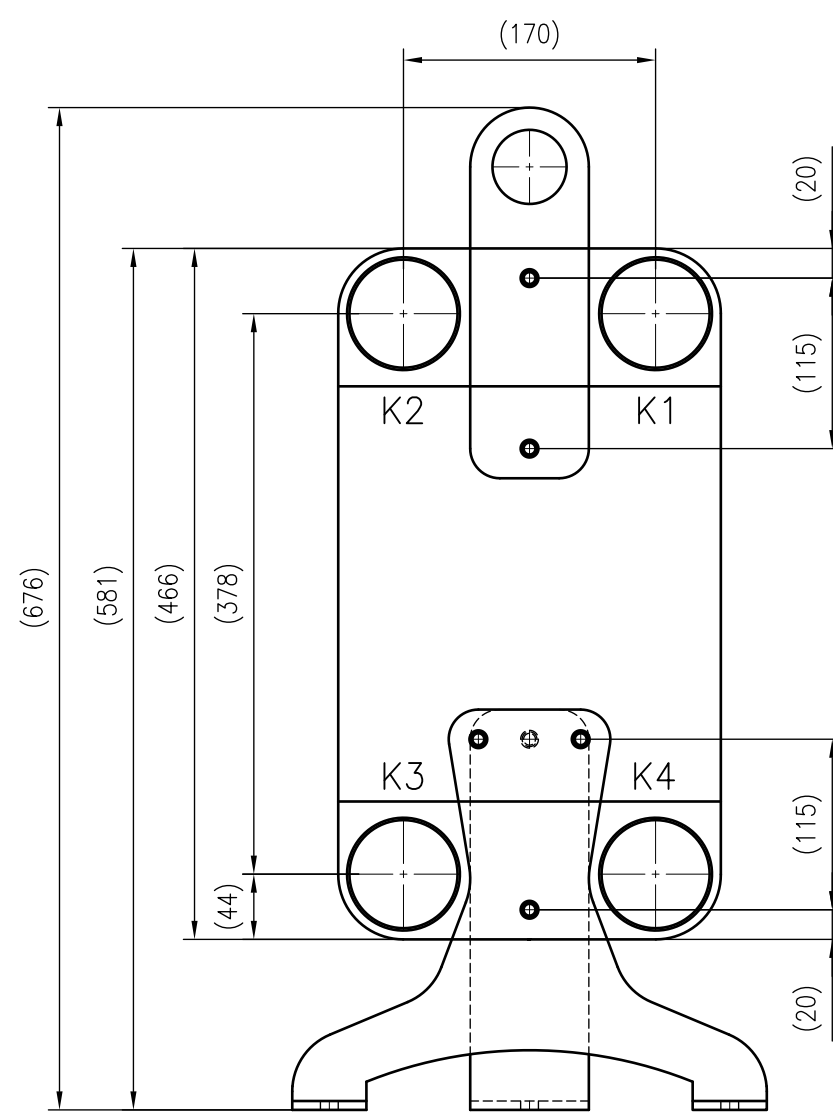

Side view

Front view

Isometric view

Top view

Unterliegt nicht dem Änderungsdienst/ Not subject to change management	Maßstab/ Scale: 1:5	Format/ Size: A2
Revision 13.01.2020	Longtherm RMB 110 80 – 8025200	