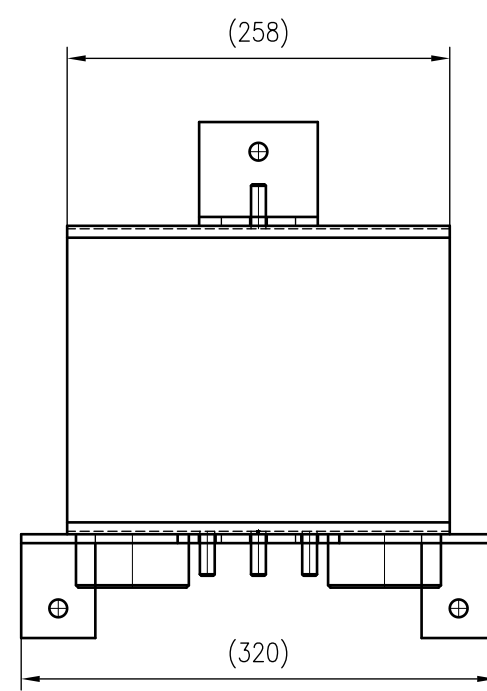

Side view

Front view

Isometric view

Top view

Unterliegt nicht dem Änderungsdienst/ Not subject to change management	Maßstab/ Scale: 1:5	Format/ Size: A2
Revision 13.01.2020	Longtherm RMB 110 80 – 8025200	