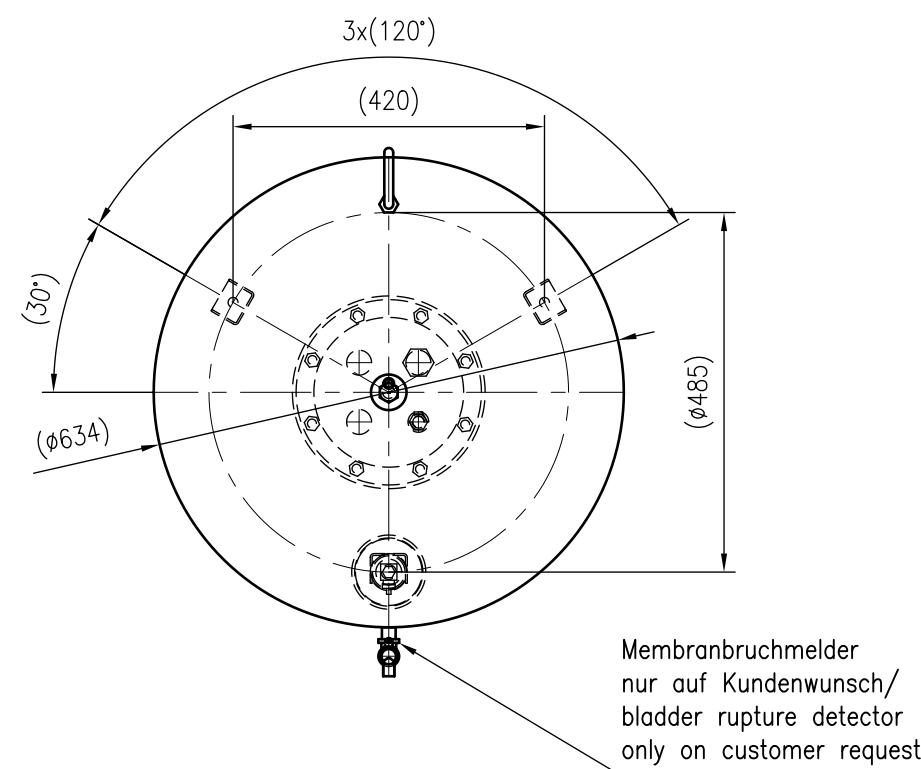

Side view

Front view

Isometric view

Top view

Membranbruchmelder
nur auf Kundenwunsch/
bladder rupture detector
only on customer request

Unterliegt nicht dem Änderungsdienst/ Not subject to change management		Maßstab/ Scale: 1:10	Format/ Size: A2
Revision 24.03.2016	Variomat VG300 – 8600111		