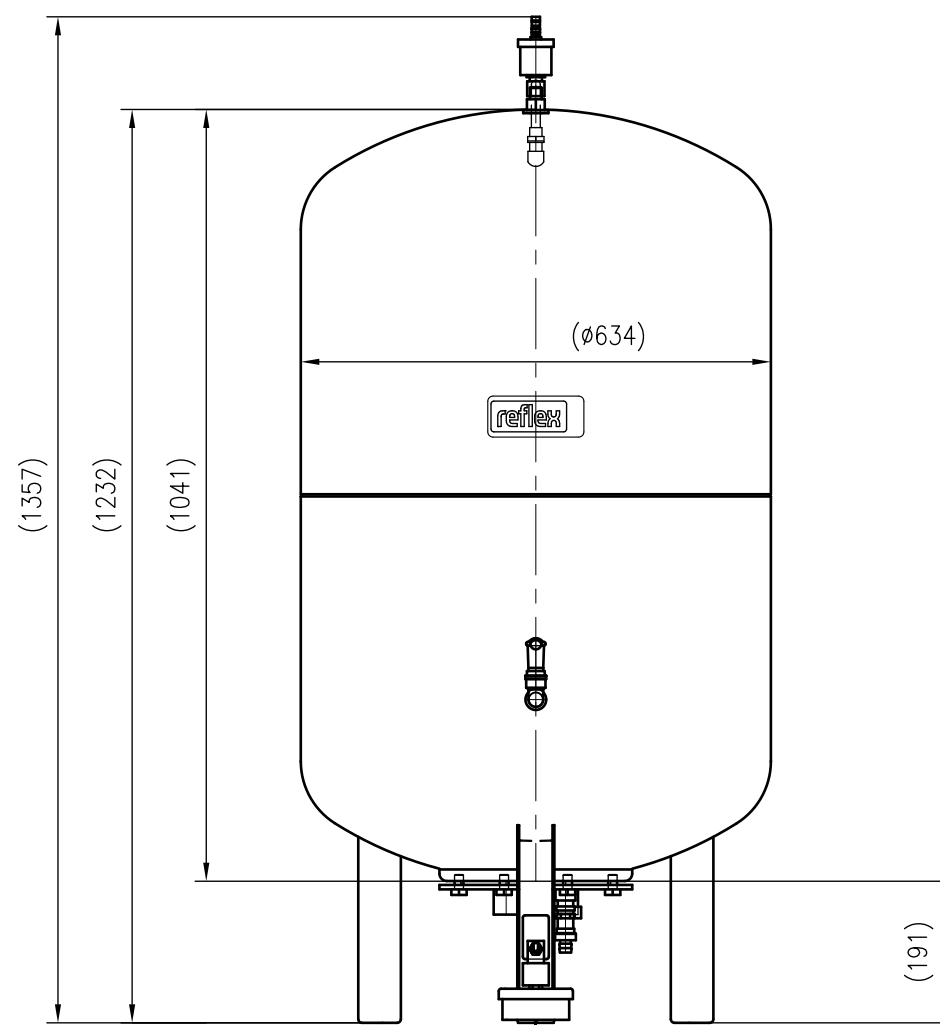

Side view

Front view

Isometric view

Top view

Membranbruchmelder
nur auf Kundenwunsch/
bladder rupture detector
only on customer request

Unterliegt nicht dem Änderungsdienst/ Not subject to change management		Maßstab/ Scale: 1:10	Format/ Size: A2
Revision 24.03.2016	Variomat VG300 – 8600111		