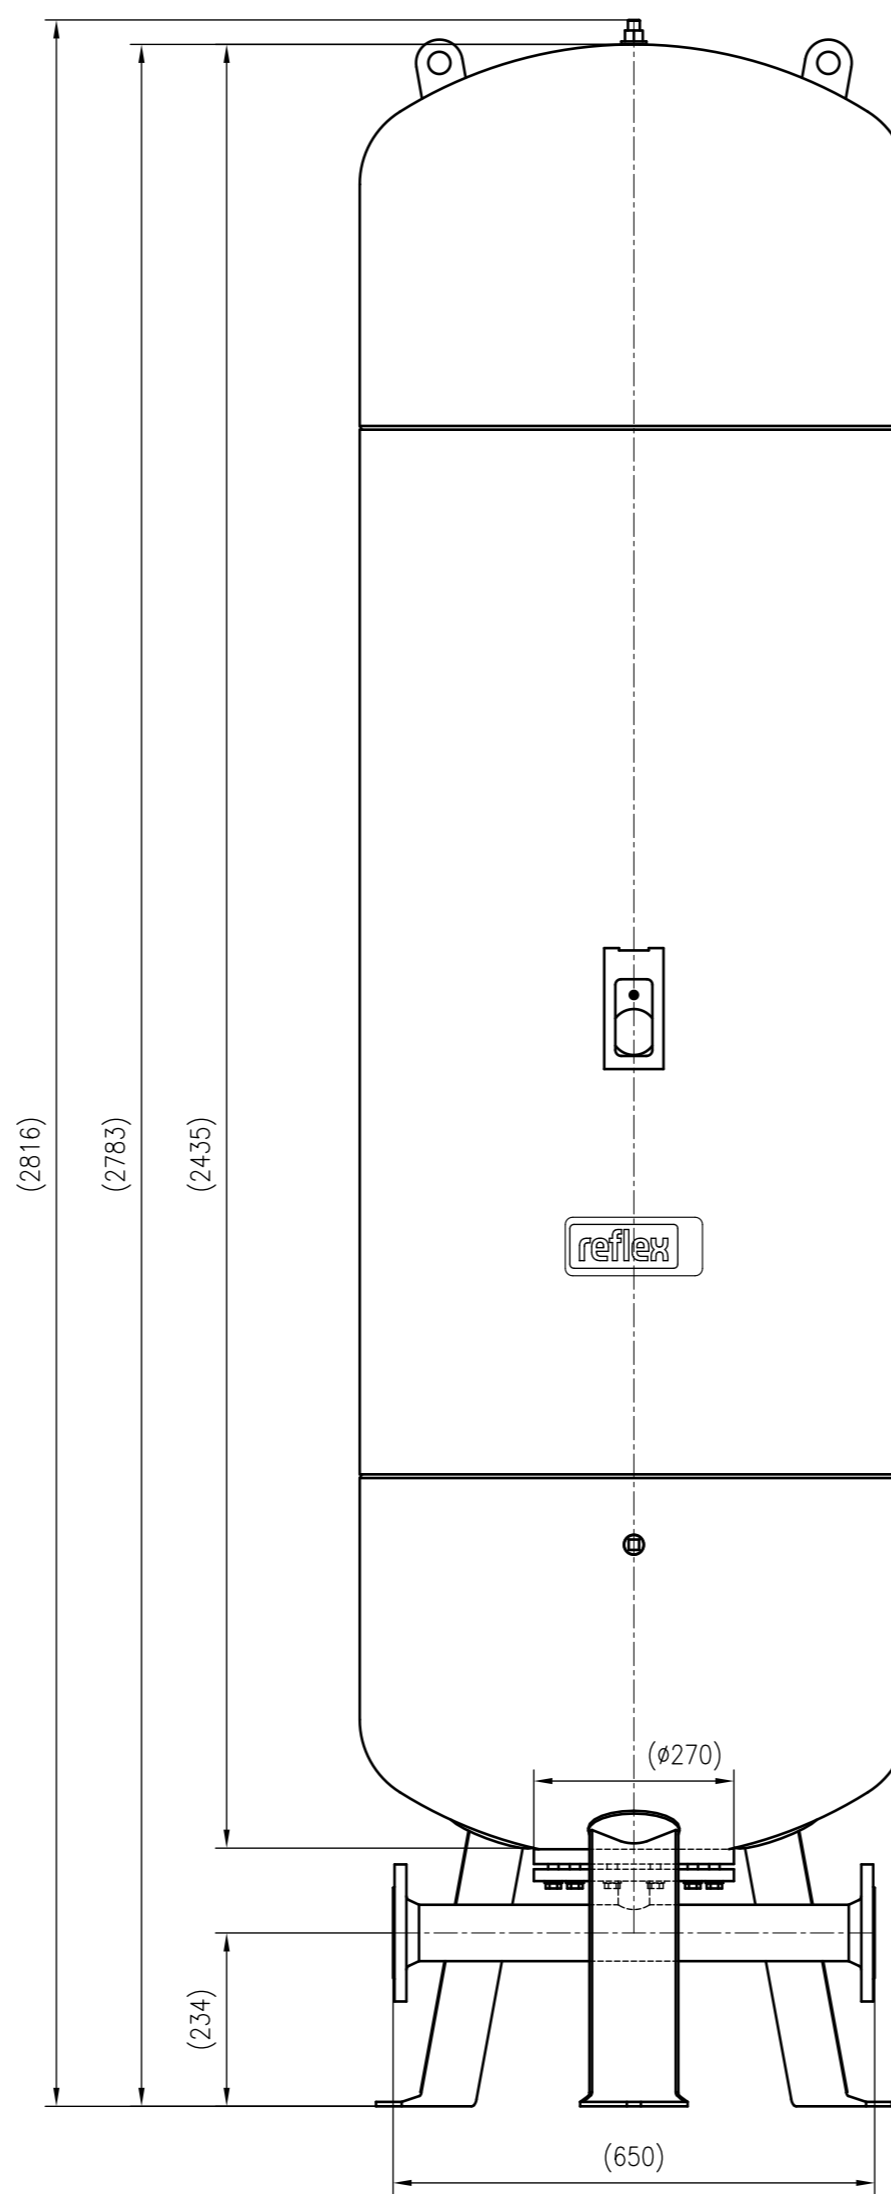

Side view

Front view

Isometric view

Top view

Unterliegt nicht dem Änderungsdienst/ Not subject to change management		Maßstab/ Scale: 1:10	Format/ Size: A1
Revision 22.04.2026	Refix DT 1000 (740mm) 16bar – 7339505		
			A1