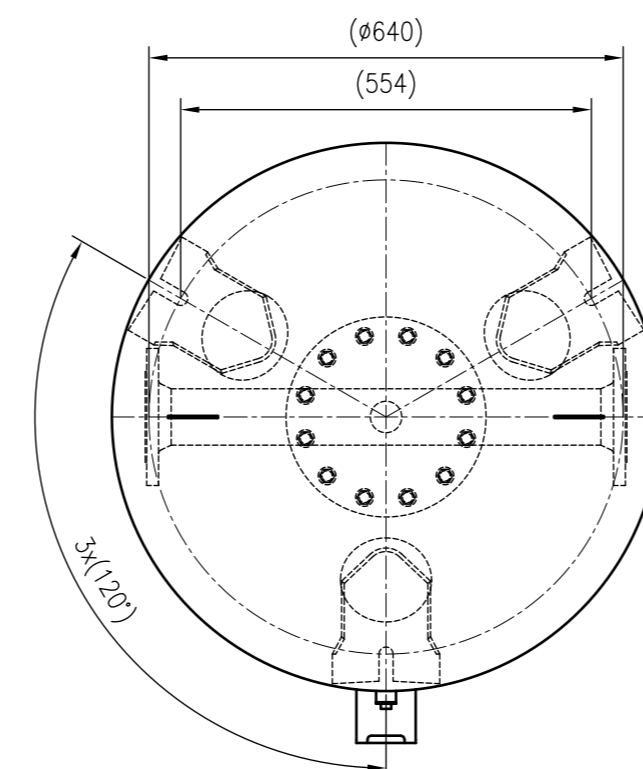

Side view

Front view

Isometric view

Top view

Unterliegt nicht dem Änderungsdienst/ Not subject to change management		Maßstab/ Scale: 1:10	Format/ Size: A1
Revision 22.04.2026	Refix DT 1000 (740mm) 16bar – 7339505		
			A1