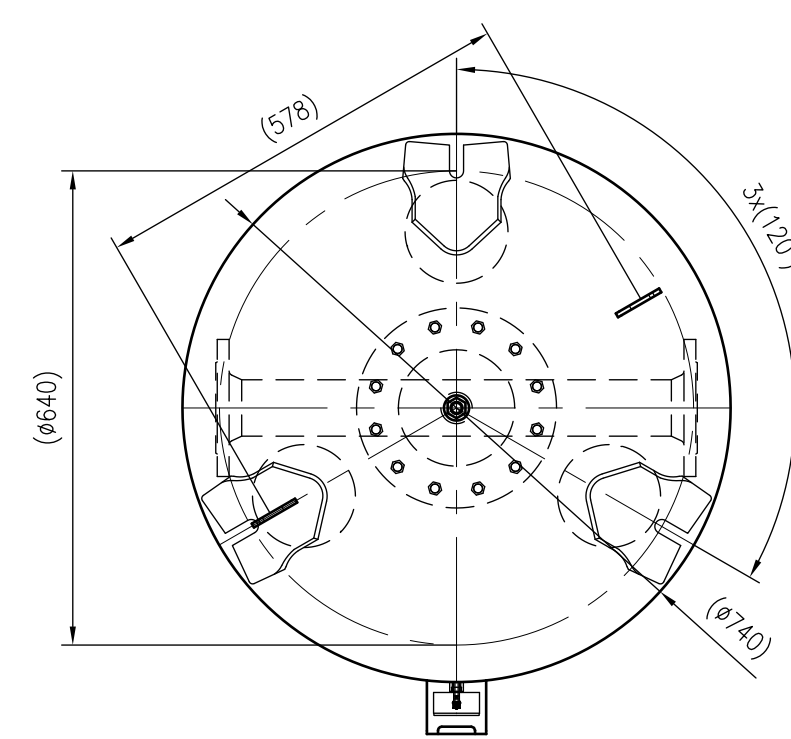

Side view

Front view

Isometric view

Top view

Unterliegt nicht dem Änderungsdienst/ Not subject to change management		Maßstab/ Scale: 1:10	Format/ Size: A1
Revision 18.07.2022	Refix DT 1000 (740mm) 16bar – 7339505		
			A1