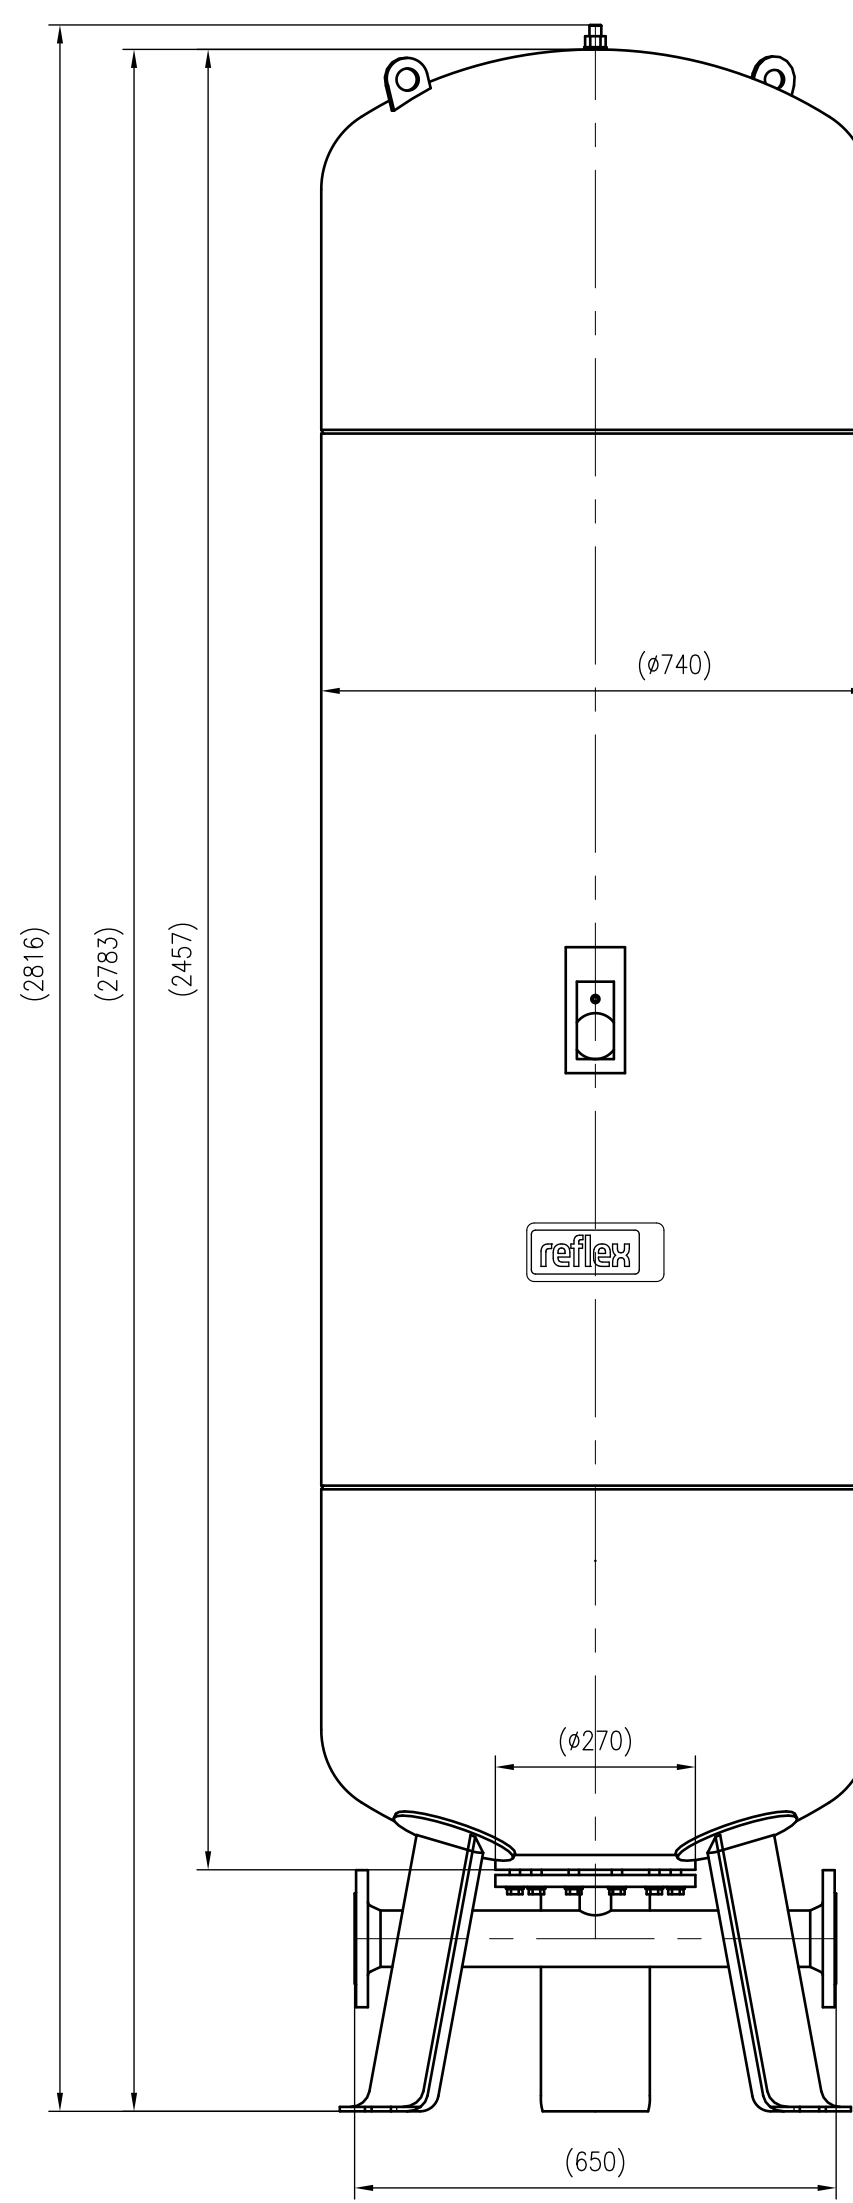

Side view

Front view

Isometric view

Top view

Unterliegt nicht dem Änderungsdienst/ Not subject to change management		Maßstab/ Scale: 1:10	Format/ Size: A1
Revision 18.07.2022	Refix DT 1000 (740mm) 16bar – 7339505		
			A1