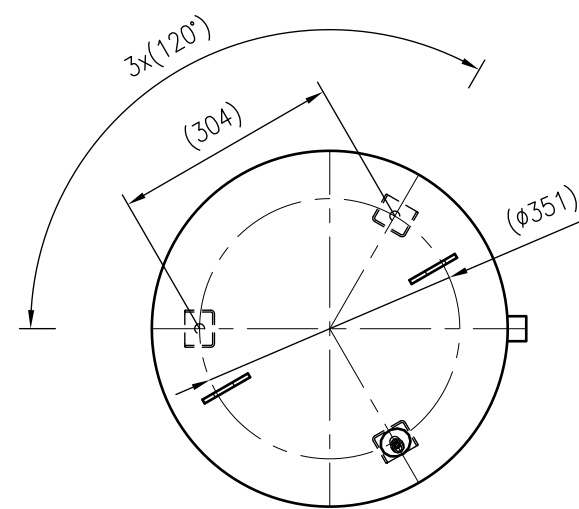

Side view

Front view

Isometric view

Top view

Unterliegt nicht dem Änderungsdienst/ Not subject to change management		Maßstab/ Scale: 1:10	Format/ Size: A2
Revision 29.12.2022	Reflex SL 280 6bar – 8200300		