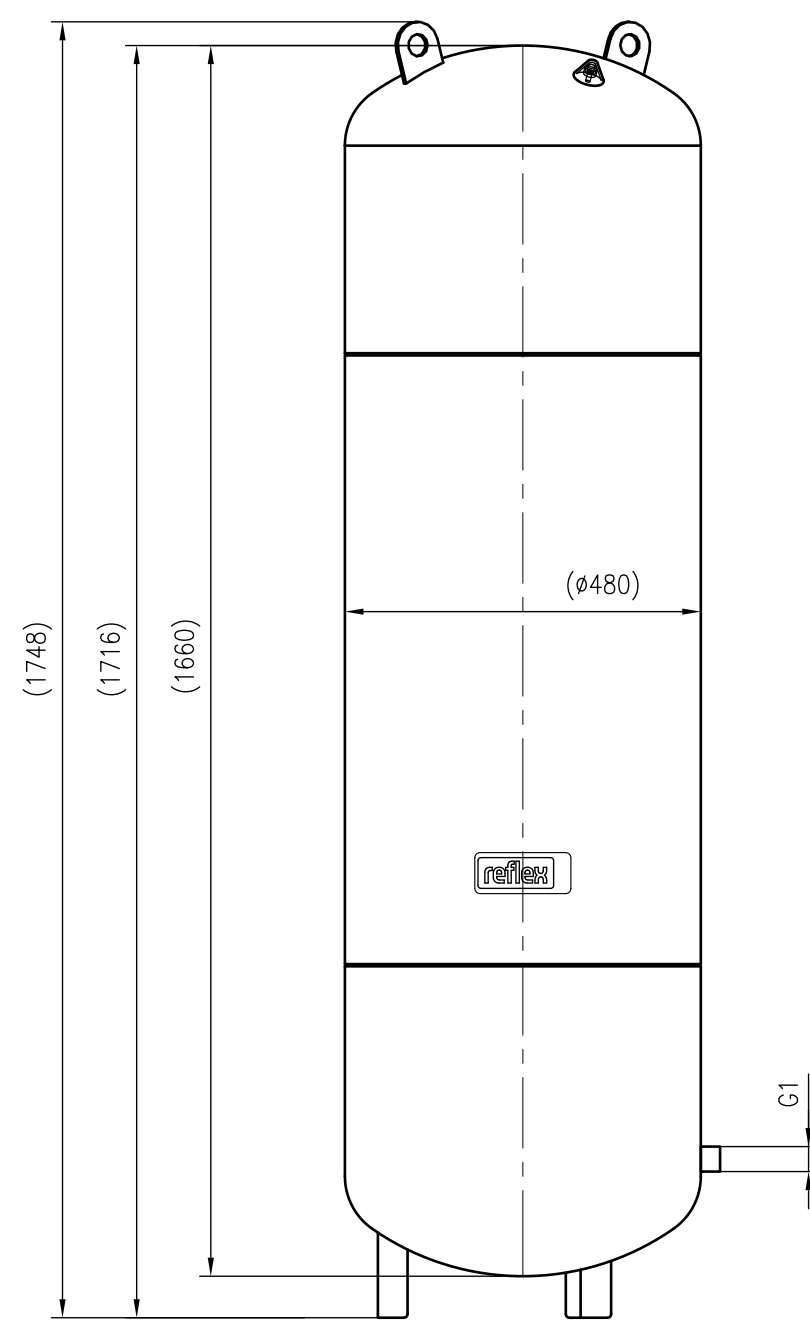

Side view

Front view

Isometric view

Top view

Unterliegt nicht dem Änderungsdienst/ Not subject to change management		Maßstab/ Scale: 1:10	Format/ Size: A2
Revision 29.12.2022	Reflex SL 280 6bar – 8200300		