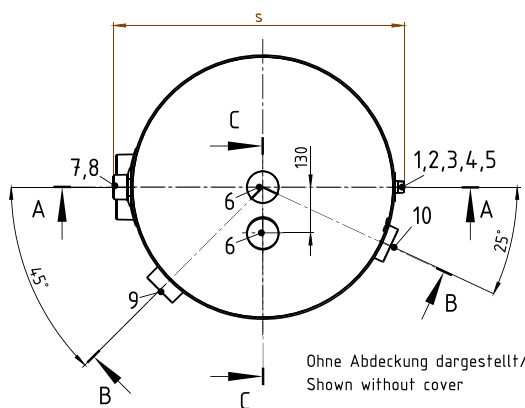

Section view A-A

Section view B-B

Section view C-C

Ohne Abdeckung dargestellt/  
Shown without cover

D	960 mm
H	2052 mm
a	383 mm
c	105 mm
d	750 mm
h	1930 mm
j	294 mm
k	1123 mm
m	1433 mm
n	1891 mm
p	1491 mm
r	1002 mm
s	1047 mm

1	R 1 1/4"
10	16 mm
2	R 1 1/4"
4	R 3/4"
5	R 1 1/4"
8	DN180
9	G 1 1/2"

Thinking solutions.

Unterliegt nicht dem Änderungsdienst / Not subject to change management	Maßstab / Scale: unmaßstäblich unmeasured	Format / Size: A4
Revision 19/06/2026	Storatherm Aqua Heat Pump AH 750/1_C weiß - Pdf_drawing_7845800	