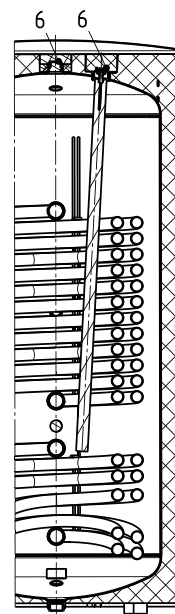

Section view A-A

Section view B-B

Section view C-C

Ohne Abdeckung dargestellt/  
Shown without cover

D	960 mm
H	2052 mm
a	383 mm
c	105 mm
d	750 mm
h	1930 mm
j	294 mm
k	1123 mm
m	1433 mm
n	1891 mm
p	1491 mm
r	1002 mm
s	1047 mm

1	R 1 1/4"
10	16 mm
2	R 1 1/4"
4	R 3/4"
5	R 1 1/4"
8	DN180
9	G 1 1/2"

Thinking solutions.

Unterliegt nicht dem Änderungsdienst / Not subject to change management	Maßstab / Scale: unmaßstäblich unmeasured	Format / Size: A4
Revision 19/06/2026	Storatherm Aqua Heat Pump AH 750/1_C weiß - Pdf_drawing_7845800	