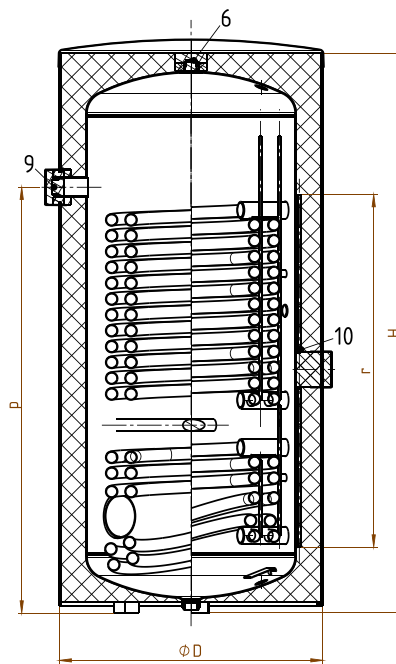

Section view A-A

Section view B-B

Section view C-C

Ohne Abdeckung dargestellt/  
Shown without cover

D	960 mm
H	2052 mm
a	383 mm
c	105 mm
d	750 mm
h	1930 mm
j	294 mm
k	1123 mm
m	1433 mm
n	1891 mm
p	1491 mm
r	1002 mm
s	1047 mm

1	R 1 1/4"
10	16 mm
2	R 1 1/4"
4	R 3/4"
5	R 1 1/4"
8	DN180
9	G 1 1/2"

Thinking solutions.

Unterliegt nicht dem Änderungsdienst / Not subject to change management	Maßstab / Scale: unmaßstäblich unmeasured	Format / Size: A4
Revision 19/06/2026	Storatherm Aqua Heat Pump AH 750/1_C weiß - Pdf_drawing_7845800	