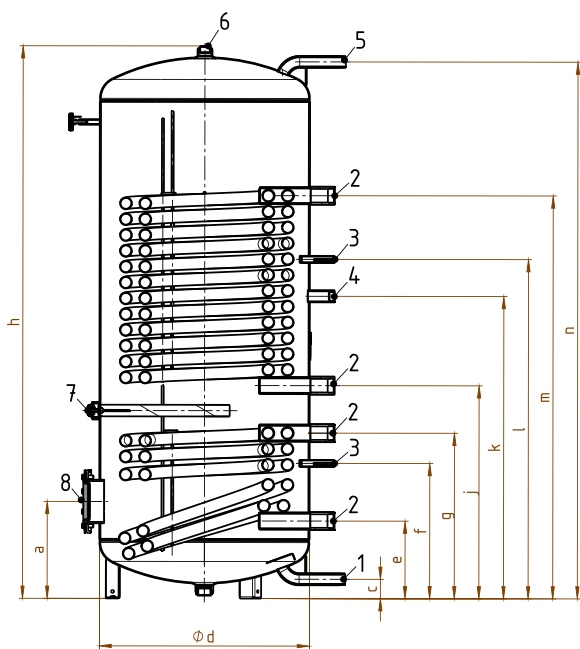

Section view A-A

Section view B-B

Section view C-C

Ohne Abdeckung dargestellt/  
Shown without cover

D	960 mm
H	2052 mm
a	383 mm
c	105 mm
d	750 mm
h	1930 mm
j	294 mm
k	1123 mm
m	1433 mm
n	1891 mm
p	1491 mm
r	1002 mm
s	1047 mm

1	R 1 1/4"
10	16 mm
2	R 1 1/4"
4	R 3/4"
5	R 1 1/4"
8	DN180
9	G 1 1/2"

Thinking solutions.

Unterliegt nicht dem Änderungsdienst / Not subject to change management	Maßstab / Scale: unmaßstäblich unmeasured	Format / Size: A4
Revision 19/06/2026	Storatherm Aqua Heat Pump AH 750/1_C weiß - Pdf_drawing_7845800	