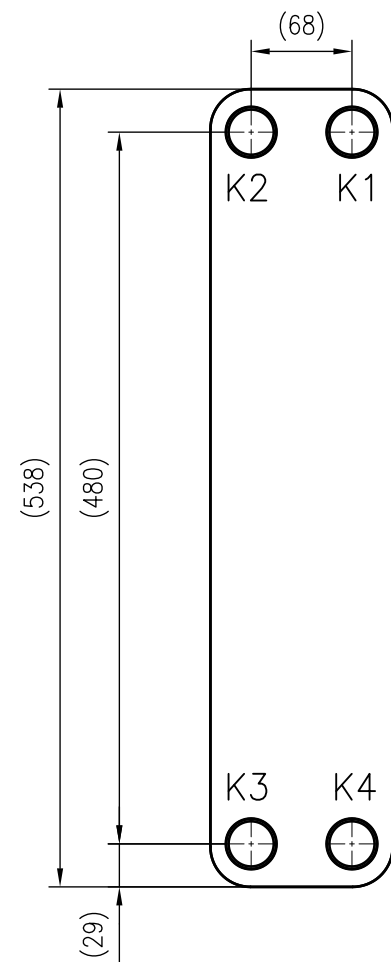

Side view

Front view

Isometric view

Top view

Unterliegt nicht dem Änderungsdienst/ Not subject to change management		Maßstab/ Scale: 1:5	Format/ Size: A3
Revision 26.08.2020	Longtherm RMB-60-130-P30 - 8039000		