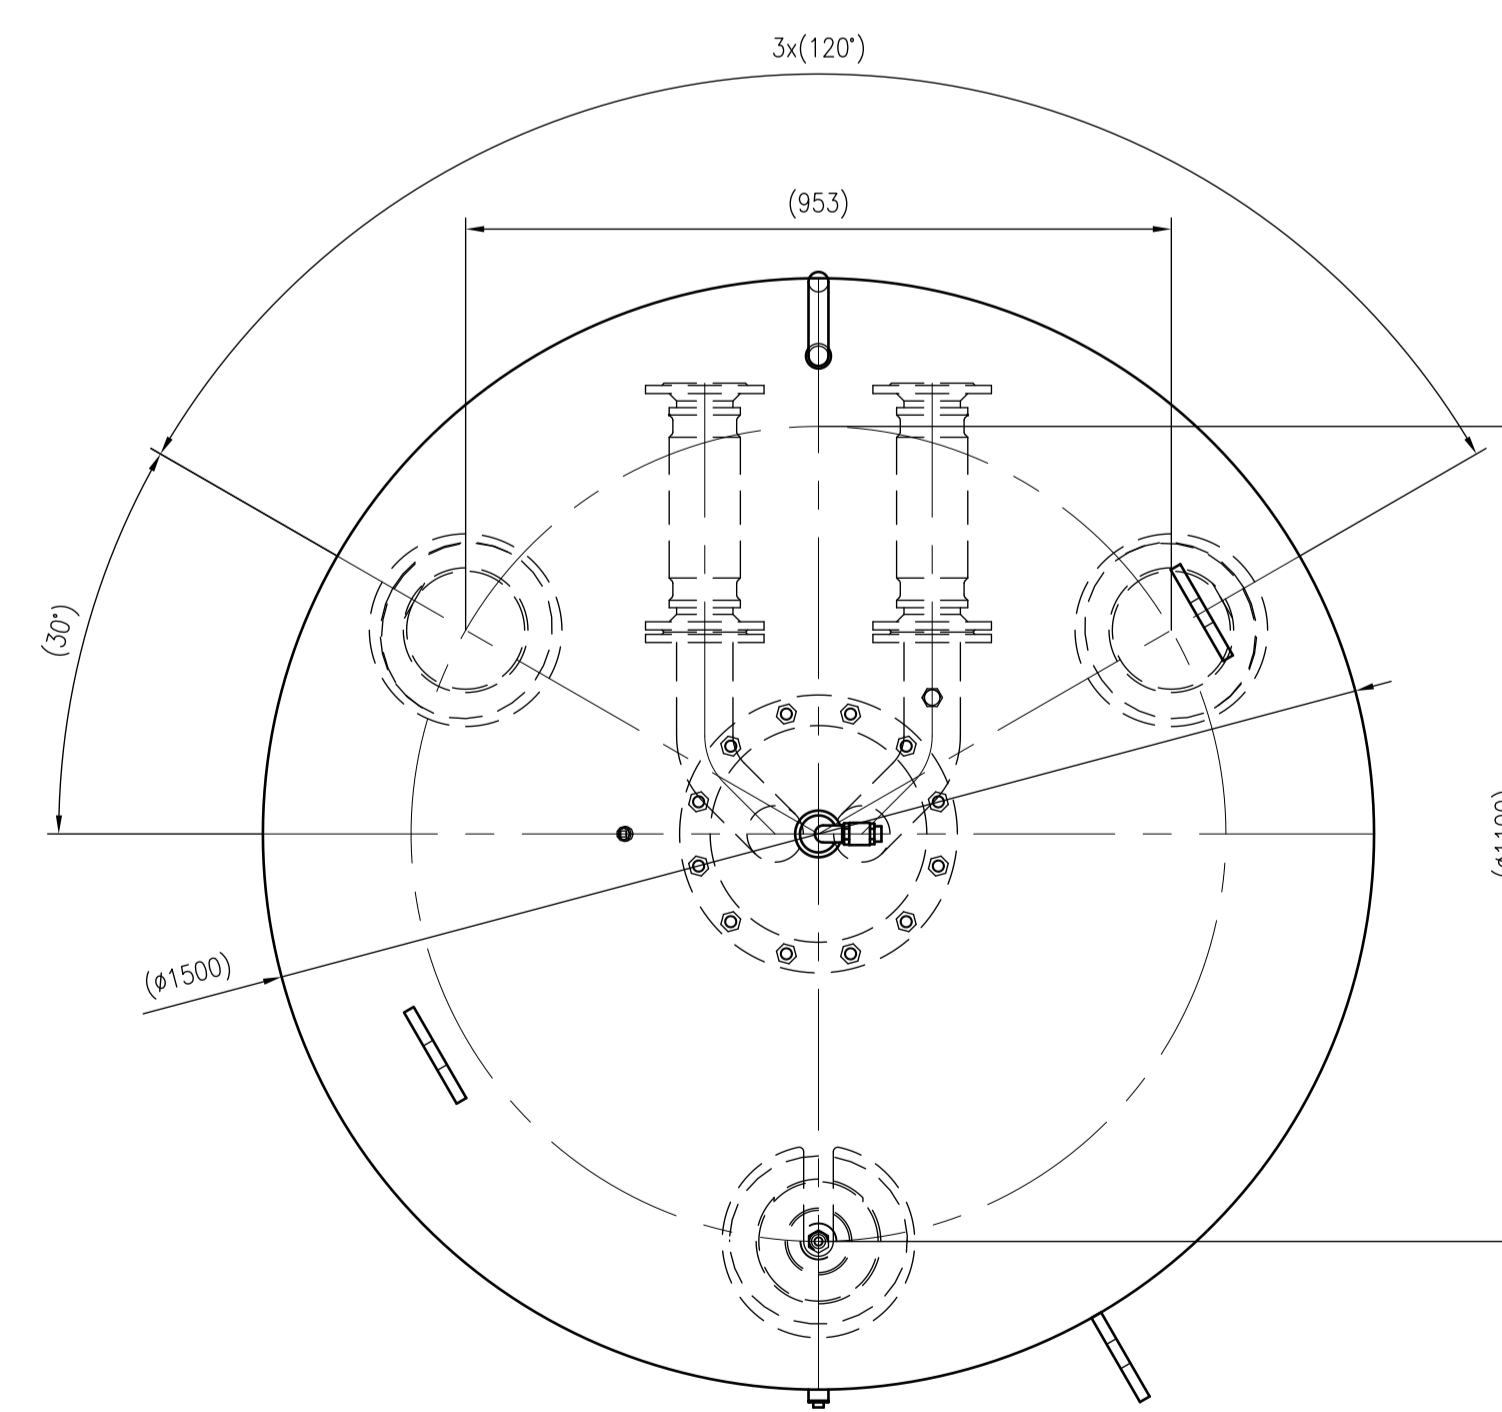

Side view

Front view

Isometric view

Top view

Unterliegt nicht dem Änderungsdienst/ Not subject to change management		Maßstab/ Scale: 1:10	Format/ Size: AO
Revision 29.02.2024	VariomatGiga GG5000 – 8920805		