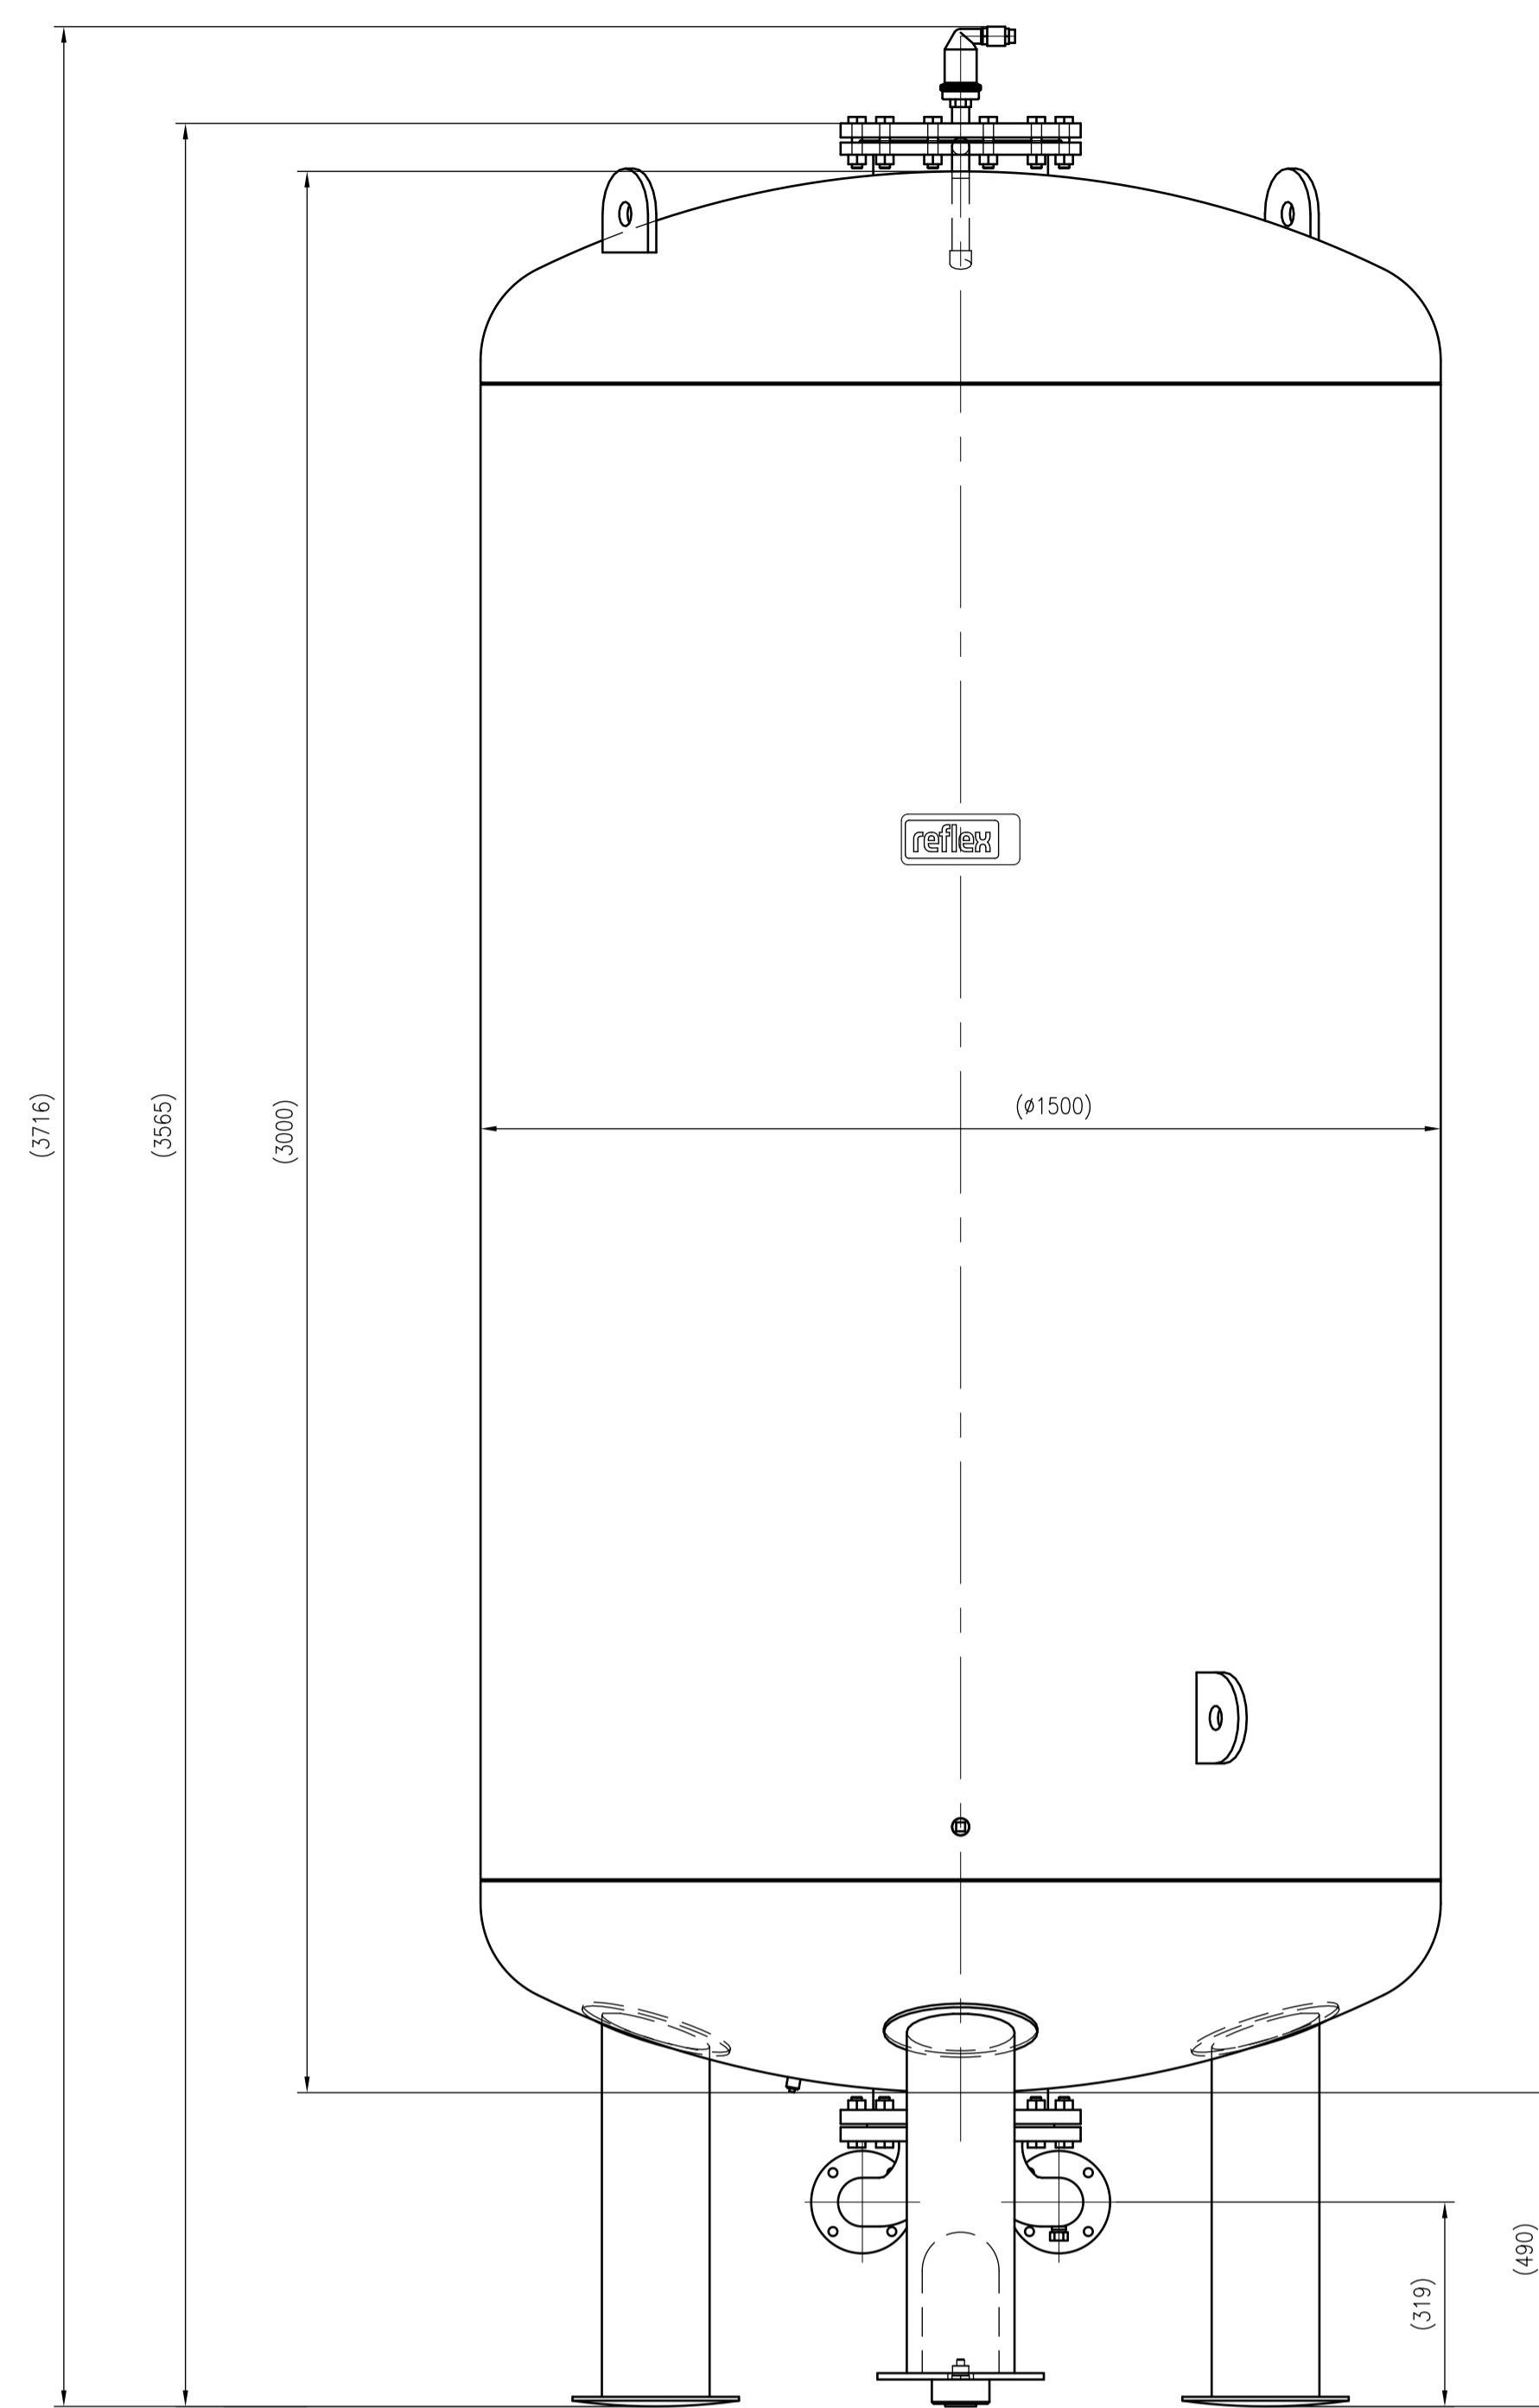

Side view

Front view

Isometric view

Top view

Unterliegt nicht dem Änderungsdienst/ Not subject to change management		Maßstab/ Scale: 1:10	Format/ Size: AO
Revision 29.02.2024	VariomatGiga GG5000 – 8920805		