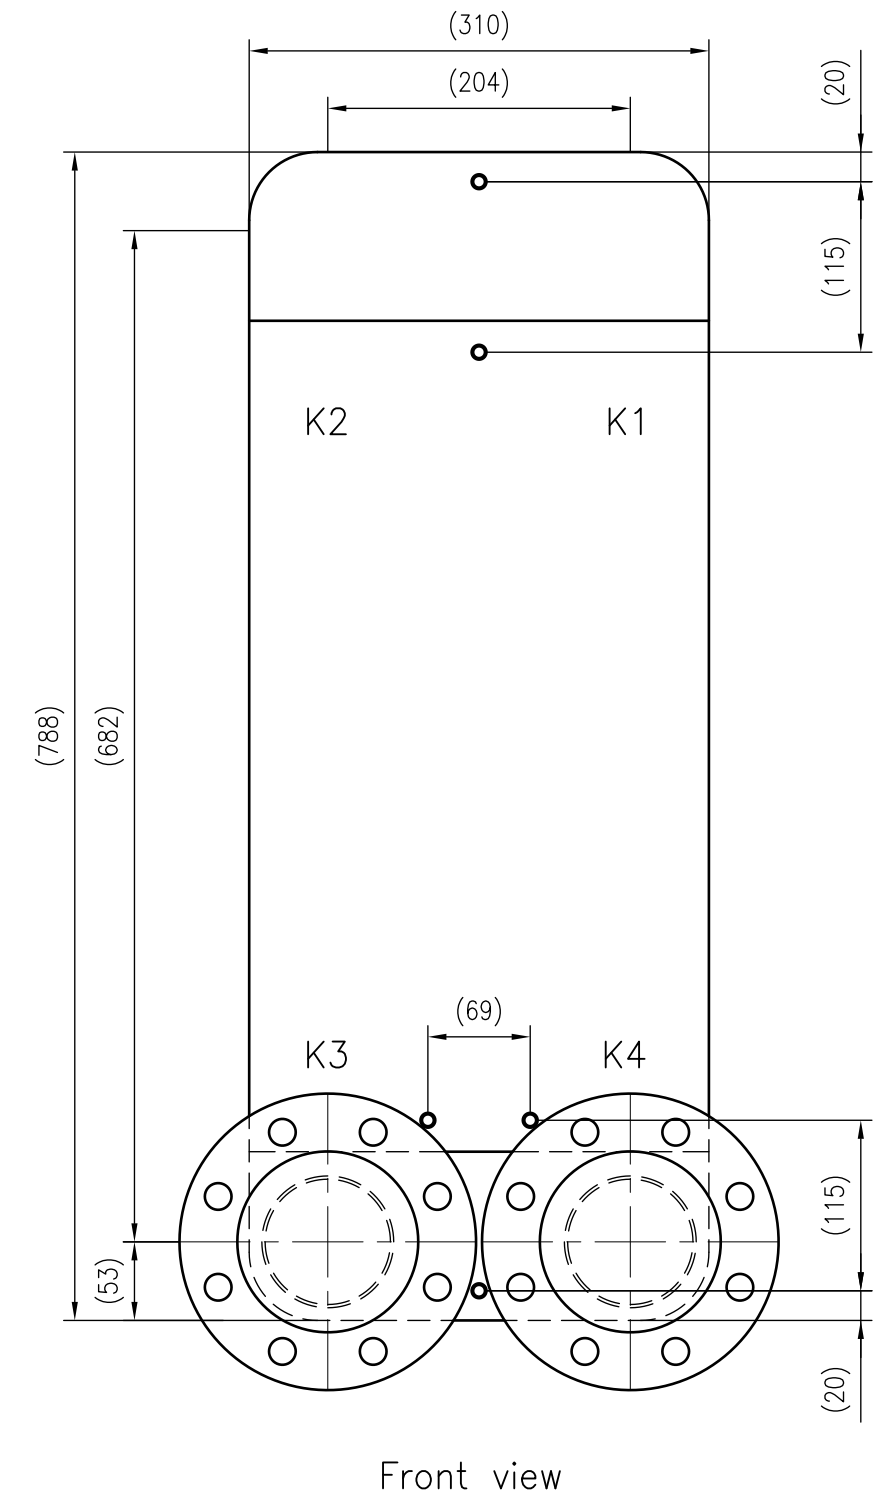

1 2 3 4 5 6 7 8 9 10 11 12

A  
B  
C  
D  
E  
F  
G  
H

Unterliegt nicht dem Änderungsdienst/ Not subject to change management	Maßstab/ Scale: 1:5	Format/ Size: A2
Revision 27.08.2020	Longtherm RLB-235-2-100-P25 - 8055000	

1 2 3 4 5 6 7 8 9 10 11 A2